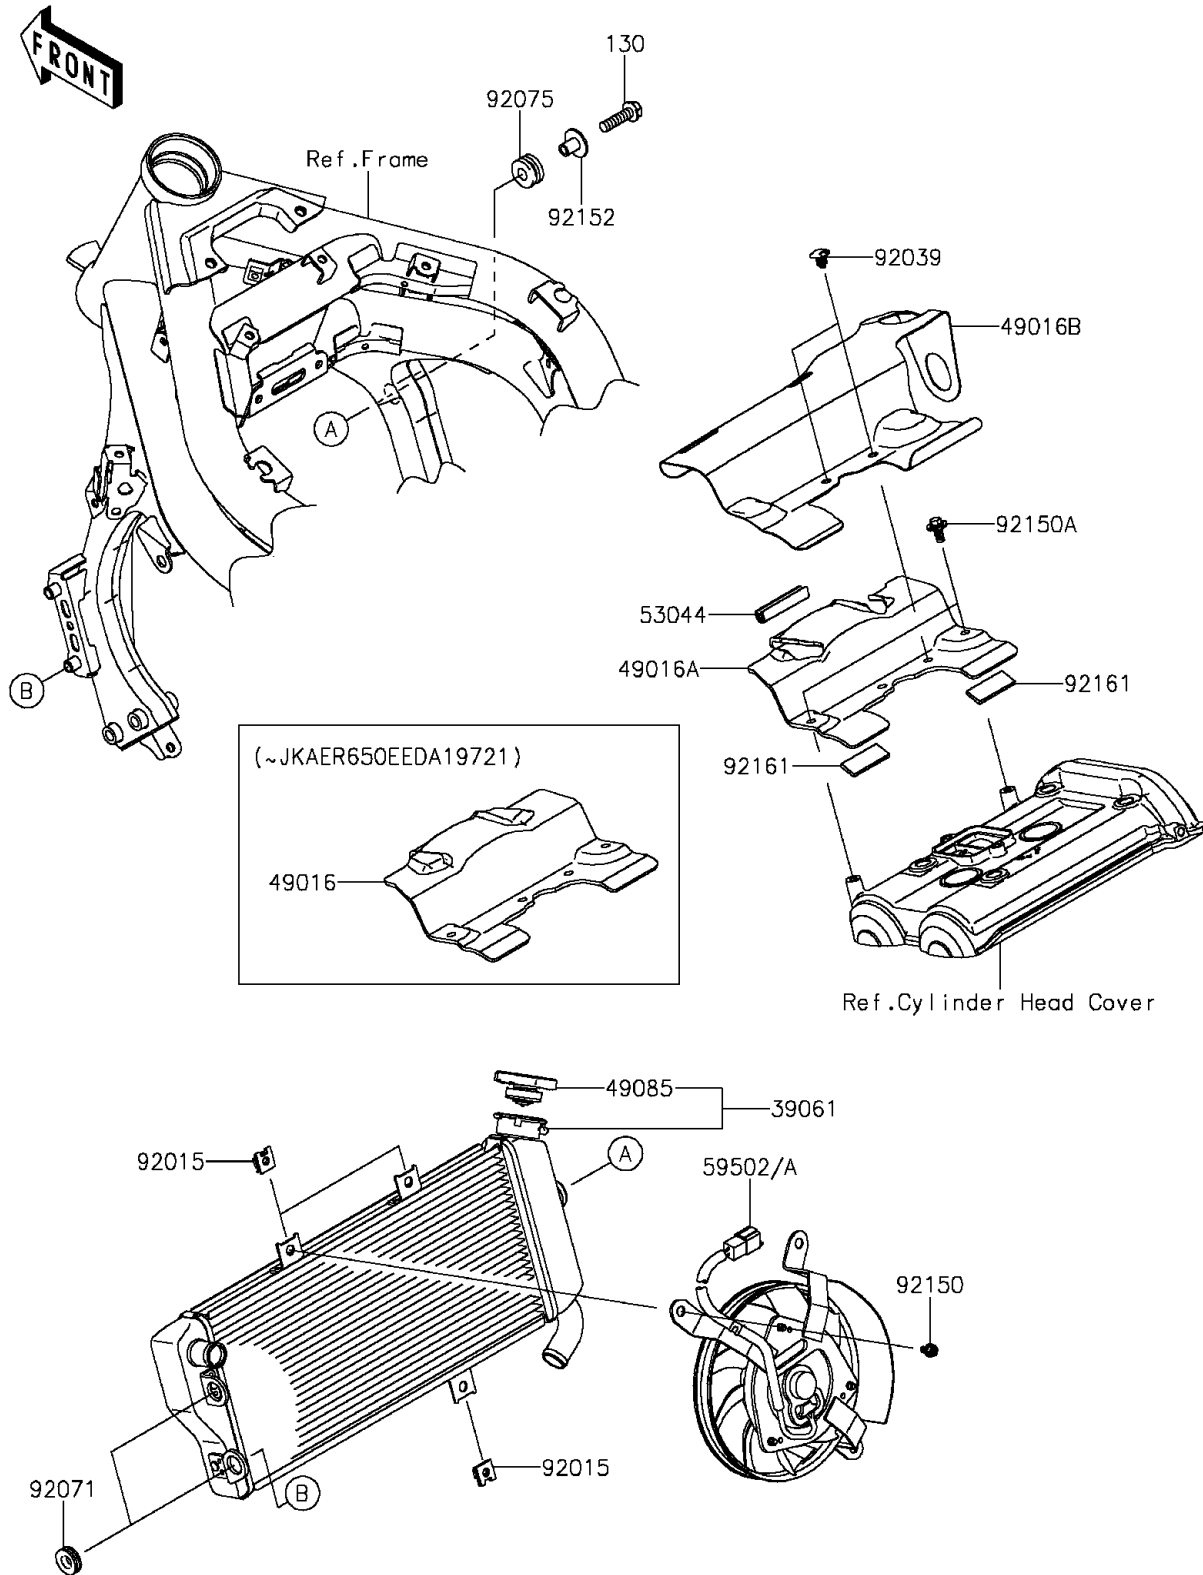

## 2012 ER-6n PARTS DIAGRAM

Radiator

E3032

## 2012 ER-6n PARTS LIST

Radiator

ITEM NAME	PART NUMBER	QUANTITY
BOLT-FLANGED,6X22 (Ref # 130)	130BA0622	1
RADIATOR-ASSY (Ref # 39061)	39061-0573	1
COVER-SEAL (Ref # 49016)	49016-0566	1
CAP-ASSY-PRESSURE (Ref # 49085)	49085-1066	1
TRIM,L=50 (Ref # 53044)	53044-1185	1
FAN-ASSY (Ref # 59502A)	59502-0586	1
NUT (Ref # 92015)	92015-1487	1
GROMMET (Ref # 92071)	92071-1115	1
DAMPER,10X24X12 (Ref # 92075)	92075-1690	1
BOLT,6X12 (Ref # 92150)	92150-1186	1
BOLT,FLANGED,6X14 (Ref # 92150A)	92150-1689	1
COLLAR (Ref # 92152)	92152-1603	1
DAMPER (Ref # 92161)	92161-0301	1