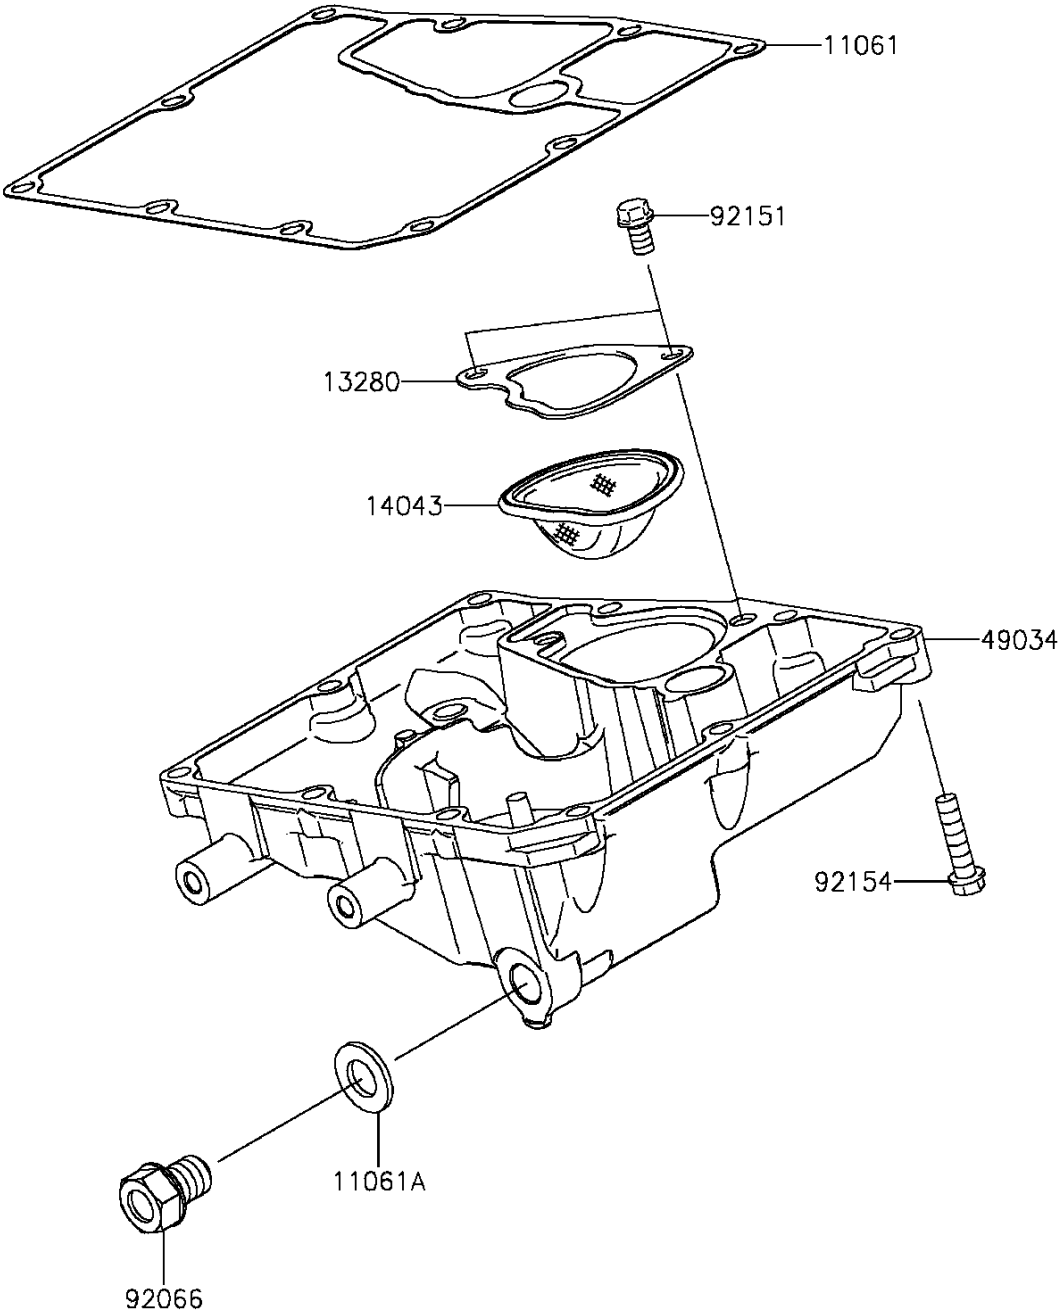

2012 ER-6n PARTS DIAGRAM

Oil Pan

E1434

2012 ER-6n PARTS LIST

Oil Pan

ITEM NAME	PART NUMBER	QUANTITY
GASKET,OIL PAN (Ref # 11061)	11061-0167	1
GASKET,12X22X2 (Ref # 11061A)	11061-0417	1
HOLDER,OIL FILTER (Ref # 13280)	13280-0134	1
FILTER,OIL(SCAVENGE) (Ref # 14043)	14043-0008	1
PAN-OIL (Ref # 49034)	49034-0552	1
PLUG,OIL DRAIN,12X15 (Ref # 92066)	92066-0767	1
BOLT,FLANGED-SMALL,6X10 (Ref # 92151)	92151-1389	1
BOLT,FLANGED,6X25 (Ref # 92154)	92154-0819	1