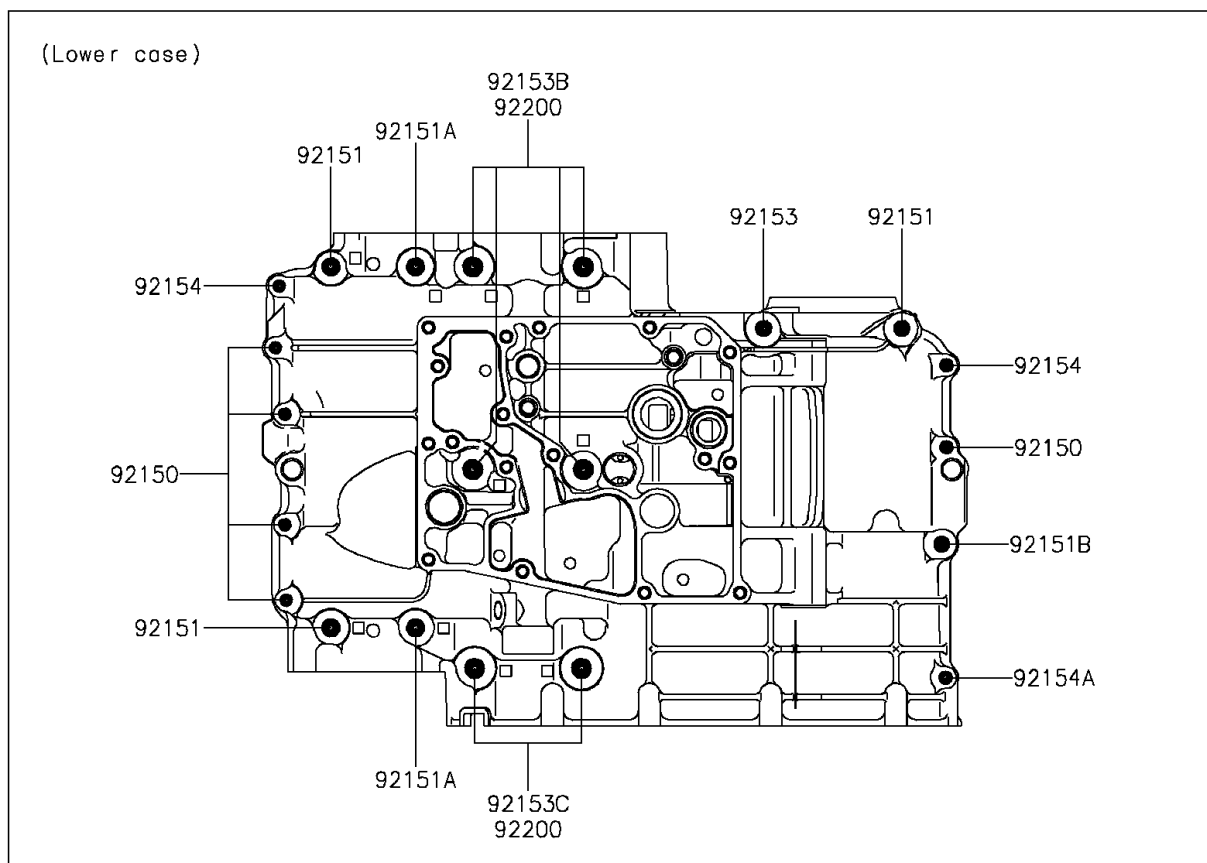

## 2012 ER-6n PARTS DIAGRAM

Crankcase Bolt Pattern

E1412

## 2012 ER-6n PARTS LIST

Crankcase Bolt Pattern

ITEM NAME	PART NUMBER	QUANTITY
BOLT,6X38 (Ref # 92150)	92150-1301	1
BOLT,8X60 (Ref # 92151)	92151-1461	1
BOLT,8X73 (Ref # 92151A)	92151-1462	1
BOLT,8X50 (Ref # 92151B)	92151-1463	1
BOLT,FLANGED,8X110 (Ref # 92153)	92153-0959	1
BOLT,FLANGED,8X120 (Ref # 92153A)	92153-0960	1
BOLT,FLANGED,9X113 (Ref # 92153B)	92153-1449	1
BOLT,FLANGED,9X83 (Ref # 92153C)	92153-1450	1
BOLT,FLANGED,6X45 (Ref # 92154)	92154-0966	1
BOLT,FLANGED,6X32 (Ref # 92154A)	92154-0967	1
WASHER,9.2X19X2.3 (Ref # 92200)	92200-0115	1
WASHER,8.5X16X1.2 (Ref # 92200A)	92200-1063	1