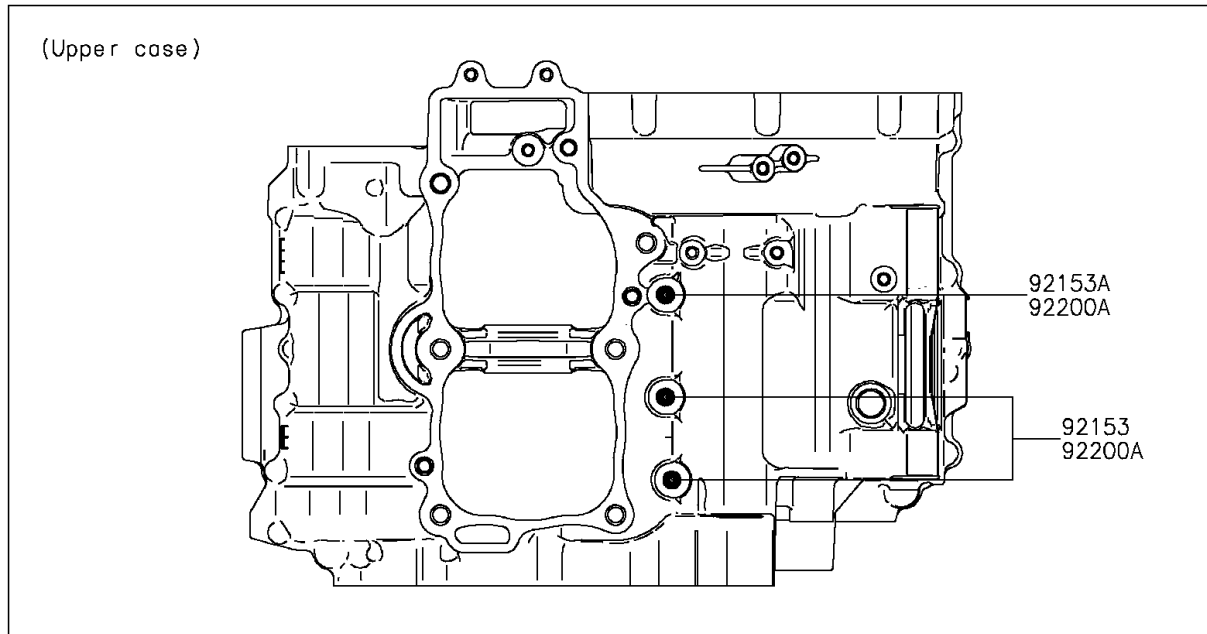

## 2012 ER-6n PARTS DIAGRAM

Crankcase Bolt Pattern

E1412

## 2012 ER-6n PARTS LIST

Crankcase Bolt Pattern

ITEM NAME	PART NUMBER	QUANTITY
BOLT,6X38 (Ref # 92150)	92150-1301	1
BOLT,8X60 (Ref # 92151)	92151-1461	1
BOLT,8X73 (Ref # 92151A)	92151-1462	1
BOLT,8X50 (Ref # 92151B)	92151-1463	1
BOLT,FLANGED,8X110 (Ref # 92153)	92153-0959	1
BOLT,FLANGED,8X120 (Ref # 92153A)	92153-0960	1
BOLT,FLANGED,9X113 (Ref # 92153B)	92153-1449	1
BOLT,FLANGED,9X83 (Ref # 92153C)	92153-1450	1
BOLT,FLANGED,6X45 (Ref # 92154)	92154-0966	1
BOLT,FLANGED,6X32 (Ref # 92154A)	92154-0967	1
WASHER,9.2X19X2.3 (Ref # 92200)	92200-0115	1
WASHER,8.5X16X1.2 (Ref # 92200A)	92200-1063	1