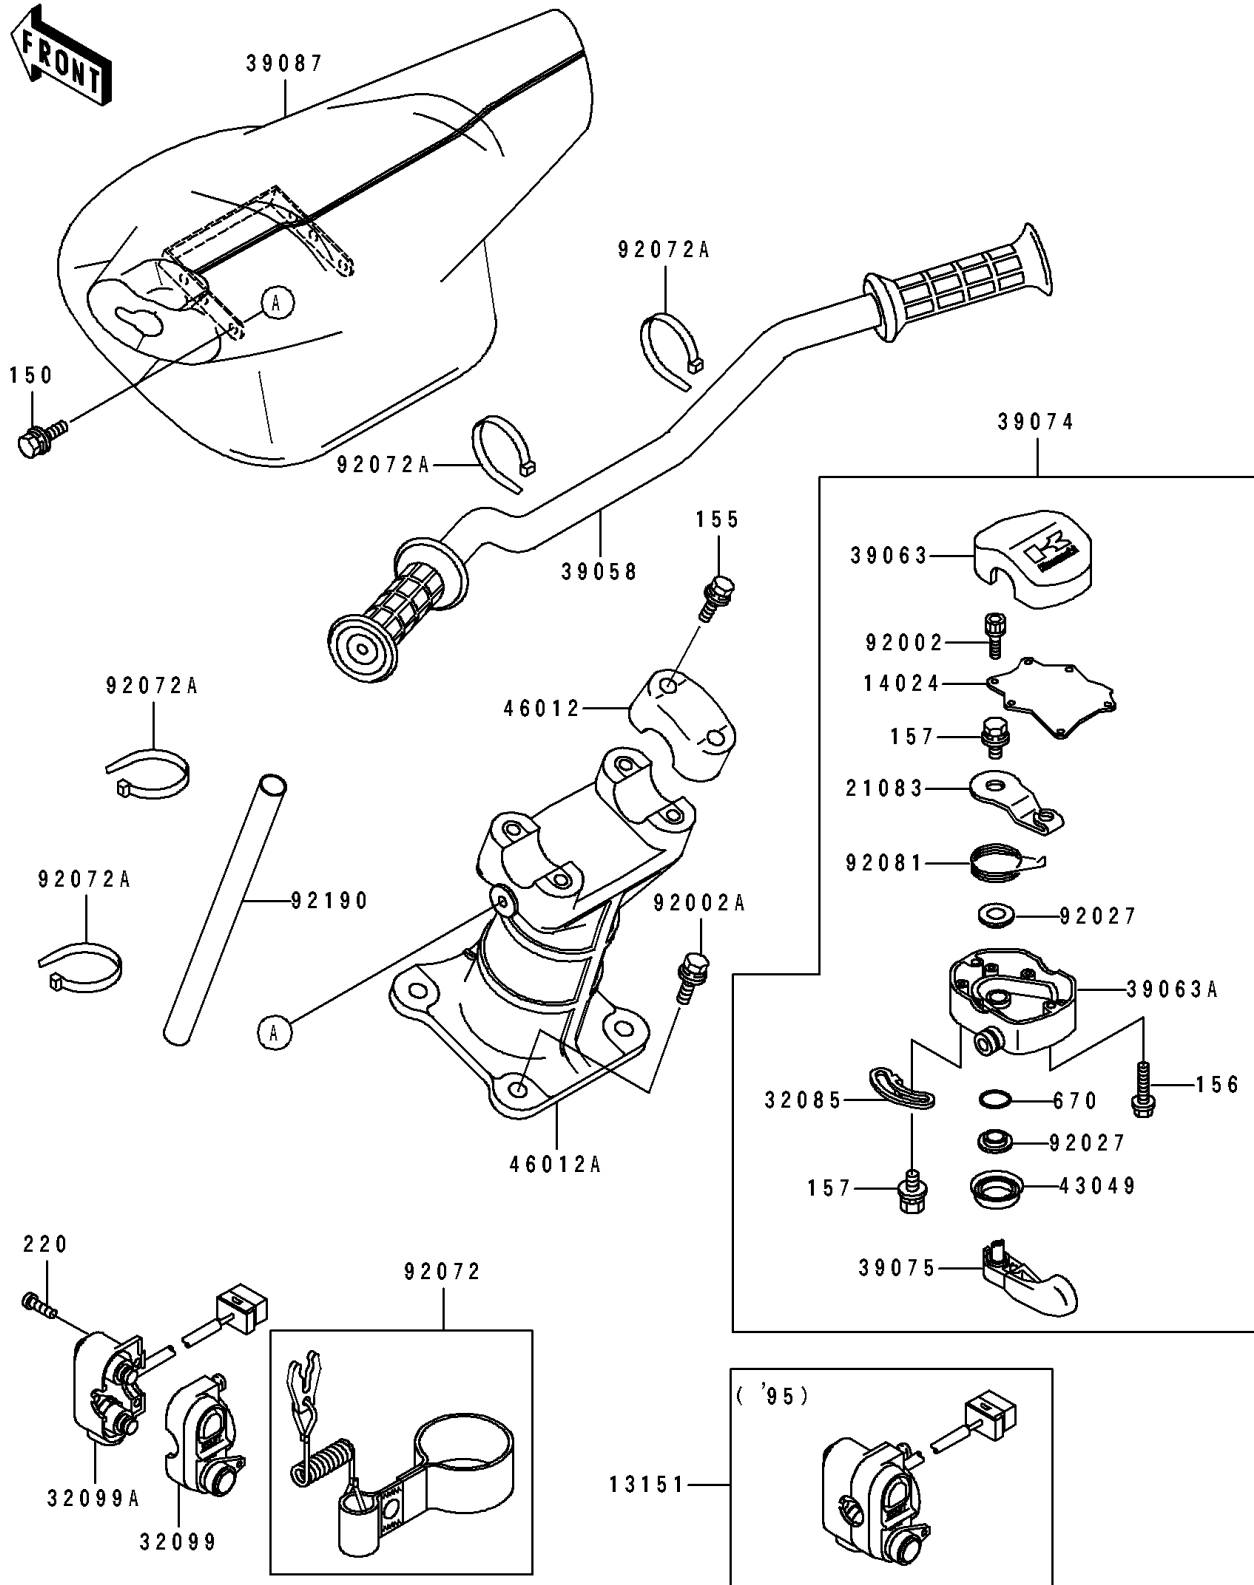

1994 JET SKI® ST PARTS DIAGRAM

Handlebar

F3172

1994 JET SKI® ST PARTS LIST

Handlebar

ITEM NAME	PART NUMBER	QUANTITY
COVER,THROTTLE LEVER (Ref # 14024)	14024-3701	1
ARM,THROTTLE LEVER (Ref # 21083)	21083-3701	1
STOPPER (Ref # 32085)	32085-3709	1
CASE,FR,SWITCH (Ref # 32099)	32099-3762	1
CASE,RR,SWITCH (Ref # 32099A)	32099-3767	1
HANDLE-COMP (Ref # 39058)	39058-3706	1
HOUSING-CONTROL,UPP (Ref # 39063)	39063-3713	1
HOUSING-CONTROL,LWR (Ref # 39063A)	39063-3714	1
LEVER-ASSY-THROTTLE (Ref # 39074)	39074-3714	1
LEVER-THROTTLE (Ref # 39075)	39075-3708	1
PAD-HANDLE,GREEN 16 (Ref # 39087)	39087-3711-LR	1
PACKING,THROTTLE LEVER (Ref # 43049)	43049-3701	1
HOLDER-HANDLE,UPP (Ref # 46012)	46012-3720	1
HOLDER-HANDLE,LWR (Ref # 46012A)	46012-3722	1
BOLT,SOCKET,3X10 (Ref # 92002)	92002-3751	1
BOLT,8X25 (Ref # 92002A)	92002-3774	1
COLLAR,THROTTLE LEVER (Ref # 92027)	92027-3704	1
BAND,TETHER SWITCH (Ref # 92072)	92072-3767	1
BAND (Ref # 92072A)	92072-3778	1
SPRING,THROTTLE LEVER RETURN (Ref # 92081)	92081-3702	1
TUBE,22X24X270 (Ref # 92190)	92190-3935	1
BOLT-WS,6X14 (Ref # 150)	150R0614	1
BOLT-WSP-SMALL,8X35 (Ref # 155)	155R0835	1
BOLT-WP,5X25 (Ref # 156)	156R0525	1
BOLT-WSP,5X12 (Ref # 157)	157R0512	1
SCREW-PAN-CROS,5X30 (Ref # 220)	220R0530	1
O RING,8MM (Ref # 670)	670B1508	1