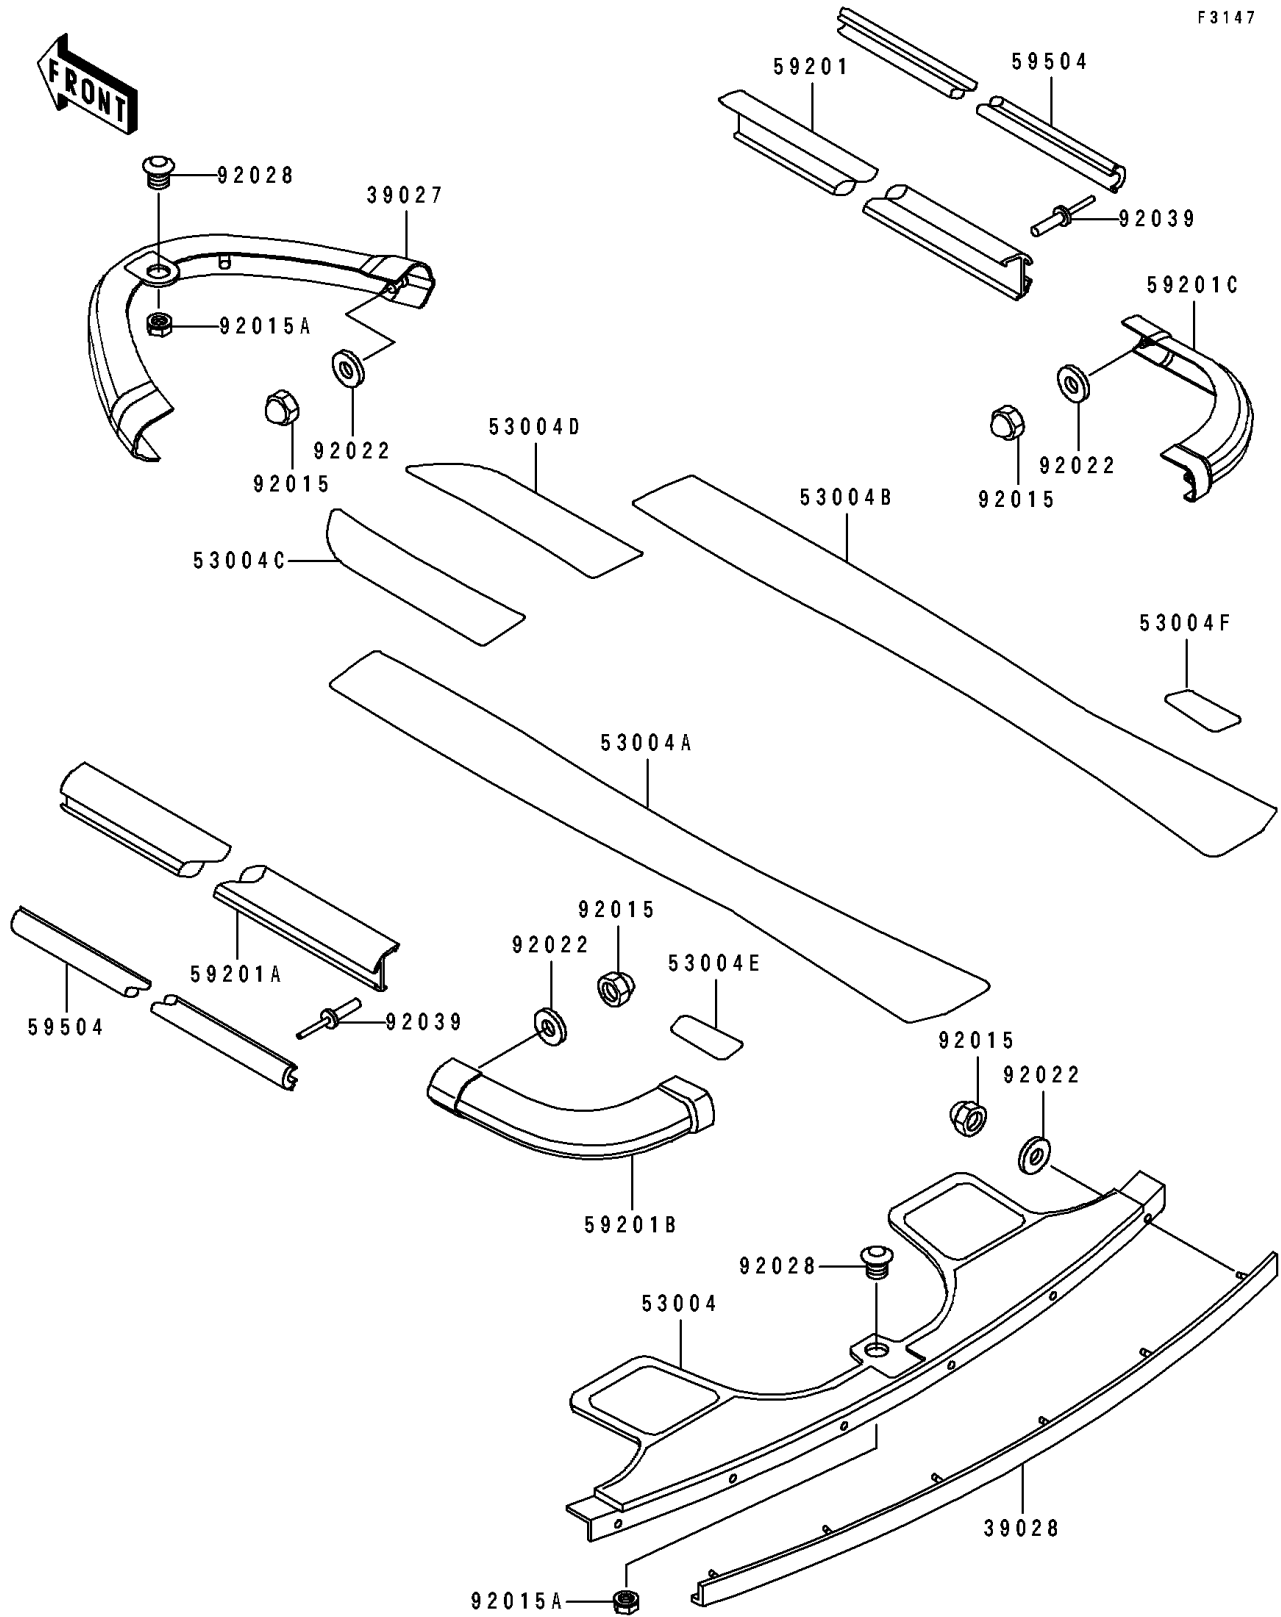

## 1994 JET SKI® ST PARTS DIAGRAM

Pads

## 1994 JET SKI® ST PARTS LIST

Pads

ITEM NAME	PART NUMBER	QUANTITY
BUMPER-FRONT,GRAY (Ref # 39027)	39027-3725-RA	1
BUMPER-REAR,GRAY (Ref # 39028)	39028-3728-RA	1
MAT,REAR BUMPER,GRAY (Ref # 53004)	53004-3745-RA	1
BUMPER,SIDE,RH,GRAY (Ref # 59201)	59201-3742-RA	1
BUMPER,SIDE,LH,GRAY (Ref # 59201A)	59201-3746-RA	1
BUMPER,CORNER,LH,GRAY (Ref # 59201B)	59201-3751-RA	1
BUMPER,CORNER,RH,GRAY (Ref # 59201C)	59201-3752-RA	1
INSERT-BOAT FENDER,GRAY (Ref # 59504)	59504-3711-RA	1
NUT,CAP,5MM (Ref # 92015)	92015-3802	1
NUT,26MM (Ref # 92015A)	92015-3840	1
WASHER,5X16X1.5 (Ref # 92022)	92022-3041	1
BUSHING (Ref # 92028)	92028-3734	1
RIVET (Ref # 92039)	92039-3747	1