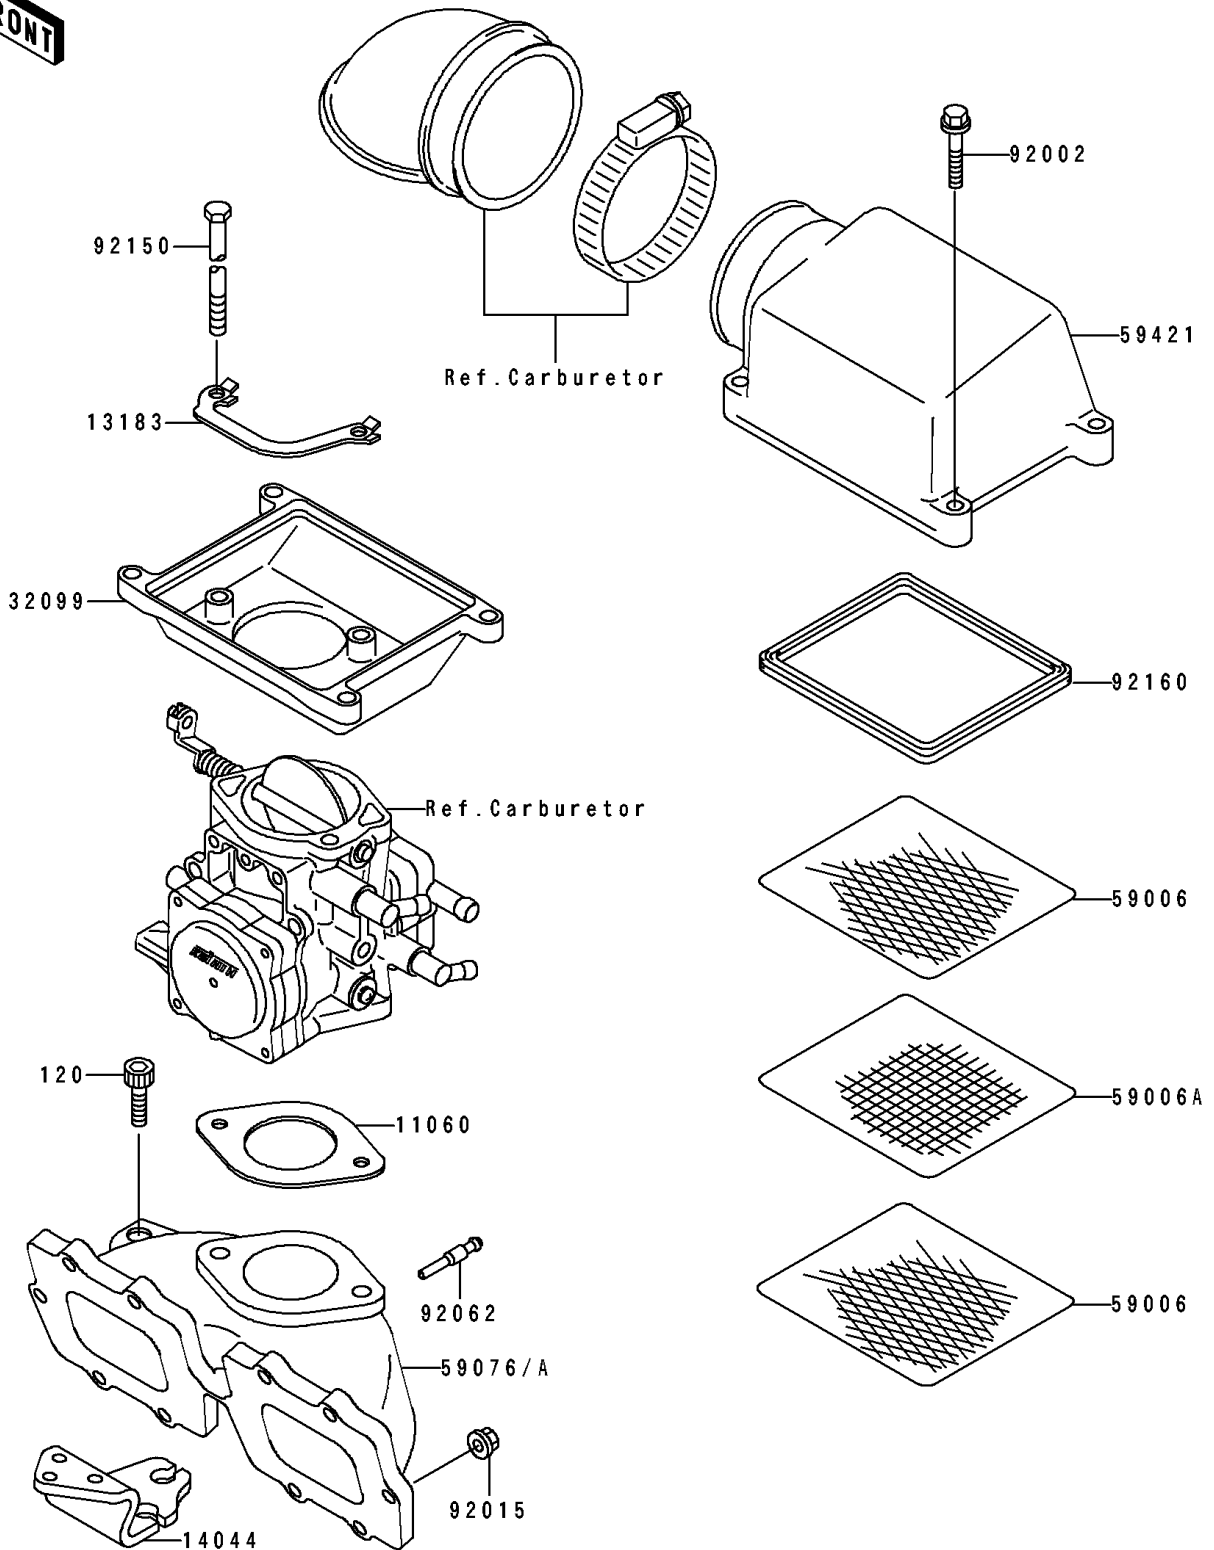

1994 JET SKI® ST PARTS DIAGRAM

Flame Arrester

E1614

1994 JET SKI® ST PARTS LIST

Flame Arrester

ITEM NAME	PART NUMBER	QUANTITY
GASKET,CARBURETOR (Ref # 11060)	11060-3716	1
PLATE (Ref # 13183)	13183-3726	1
HOLDER-CABLE (Ref # 14044)	14044-3727	1
CASE,FLAME ARRESTER (Ref # 32099)	32099-3748	1
ARRESTER-FLAME (Ref # 59006)	59006-3707	1
ARRESTER-FLAME (Ref # 59006A)	59006-3708	1
MANIFOLD-INTAKE (Ref # 59076)	59076-3715	1
COVER-INTAKE (Ref # 59421)	59421-3722	1
BOLT,6X30 (Ref # 92002)	92002-3726	1
NUT,6MM (Ref # 92015)	92015-3767	1
NOZZLE (Ref # 92062)	92062-3703	1
BOLT,6X125 (Ref # 92150)	92150-3784	1
DAMPER (Ref # 92160)	92160-3704	1
BOLT-SOCKET (Ref # 120)	120R0630	1