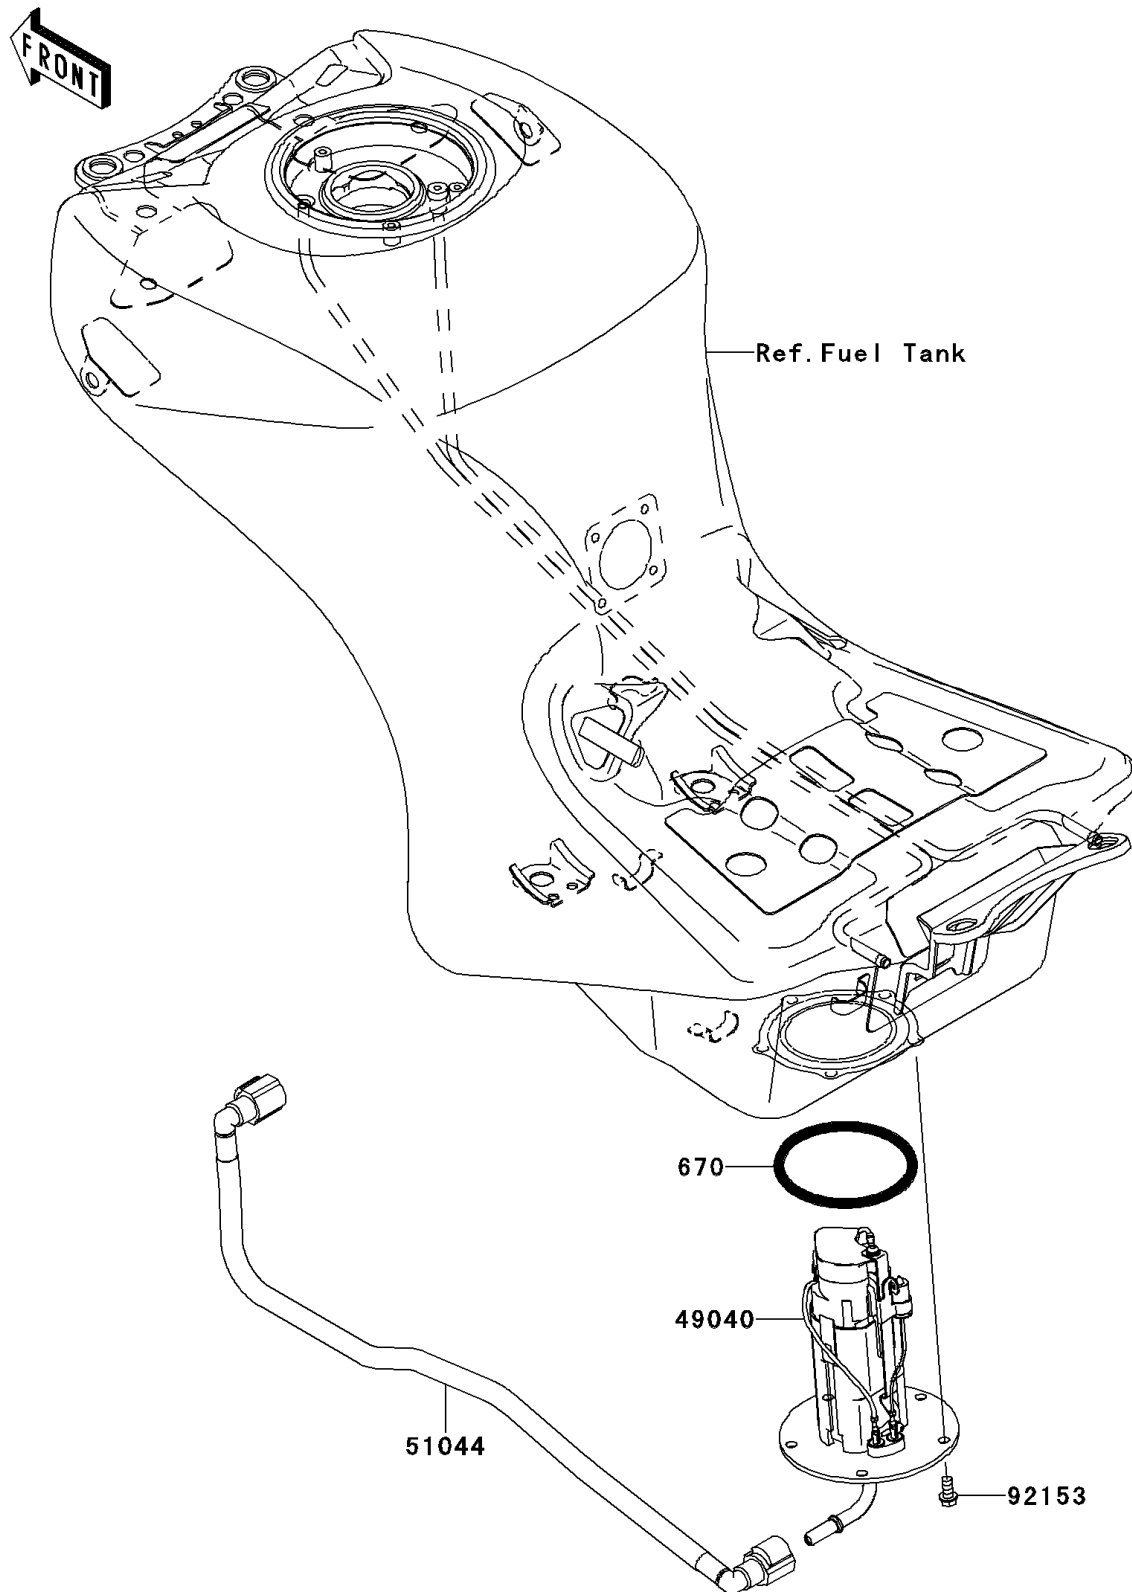

2008 Concours™ 14 PARTS DIAGRAM

Fuel Pump

E1520

2008 Concours™ 14 PARTS LIST

Fuel Pump

ITEM NAME	PART NUMBER	QUANTITY
O RING (Ref # 670)	670E5075	1
PUMP-FUEL (Ref # 49040)	49040-0024	1
TUBE-ASSY (Ref # 51044)	51044-0026	1
BOLT,FLANGED,6X12 (Ref # 92153)	92153-1295	1