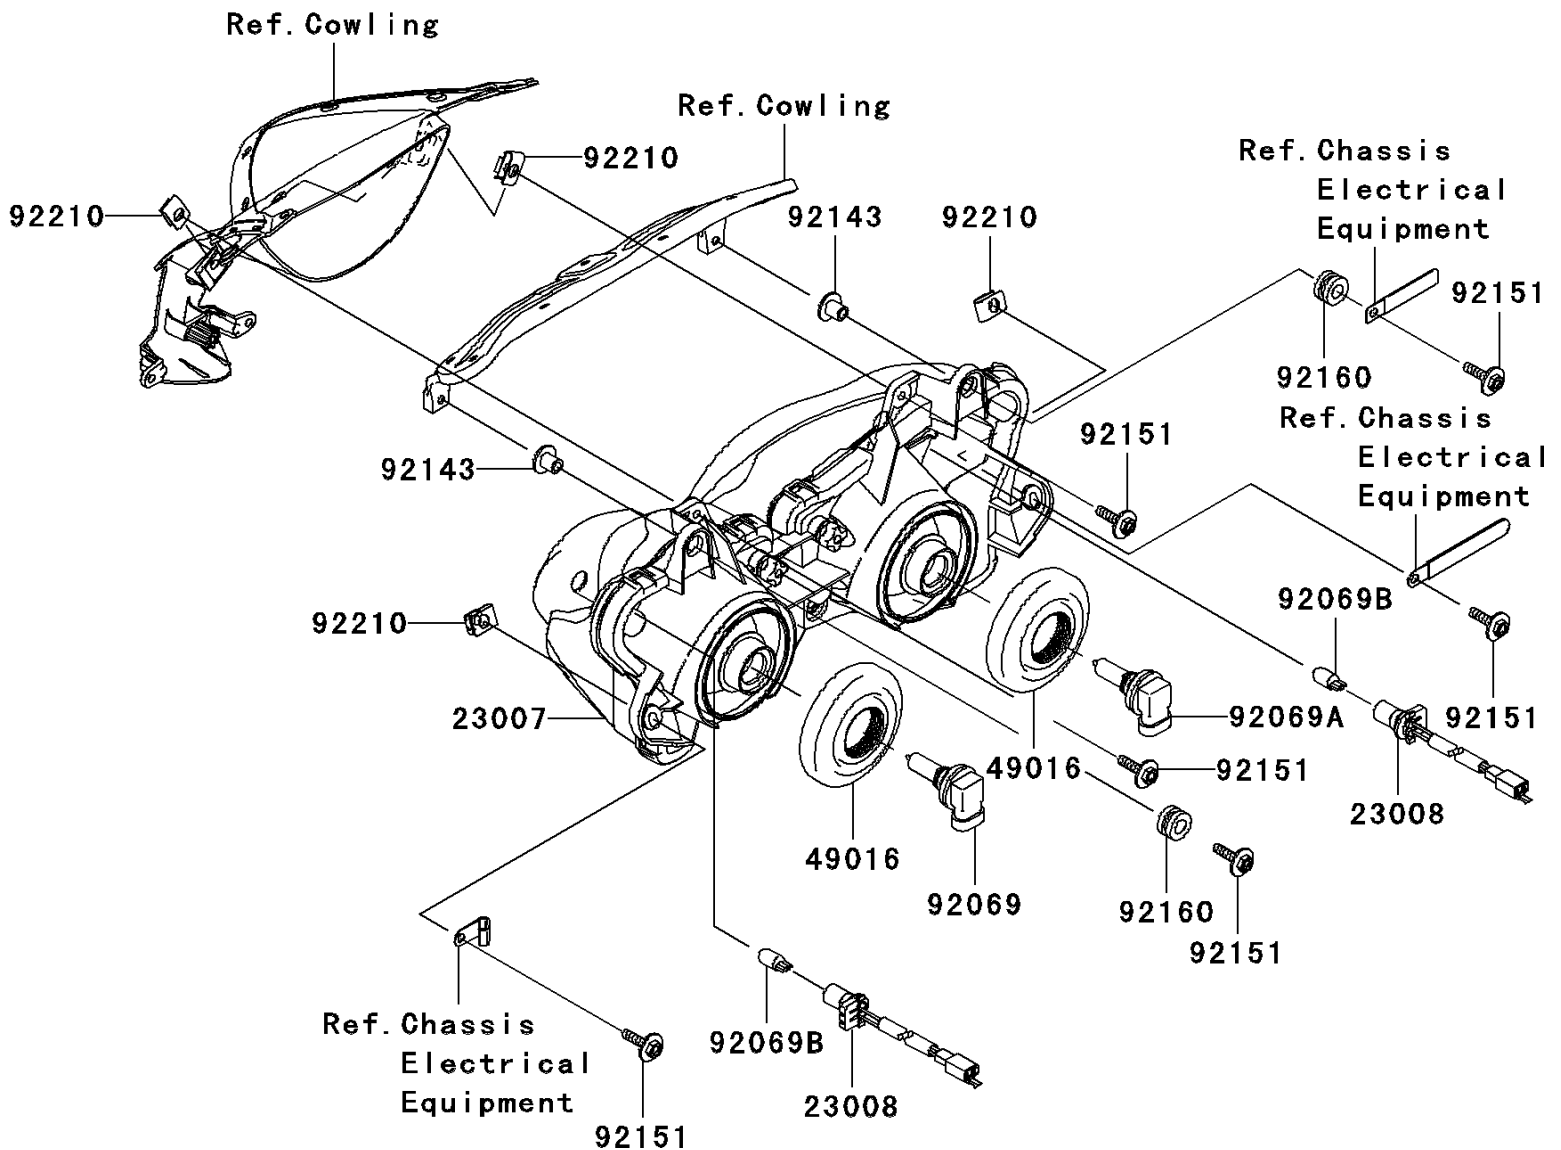

2008 NINJA® ZX™-10R PARTS DIAGRAM

Headlight(s)

F2710

2008 NINJA® ZX™-10R PARTS LIST

Headlight(s)

ITEM NAME	PART NUMBER	QUANTITY
LENS-COMP,HEAD LAMP (Ref # 23007)	23007-0101	1
SOCKET-ASSY,HEAD LAMP (Ref # 23008)	23008-0090	1
COVER-SEAL,HEAD LAMP (Ref # 49016)	49016-0023	1
BULB,12V 65W,H9 (Ref # 92069)	92069-0007	1
BULB,12V 55W,H11 (Ref # 92069A)	92069-0014	1
BULB,12V 5W (Ref # 92069B)	92069-1016	1
COLLAR (Ref # 92143)	92143-1353	1
BOLT,6X25 (Ref # 92151)	92151-1241	1
DAMPER (Ref # 92160)	92160-1167	1
NUT (Ref # 92210)	92210-0130	1