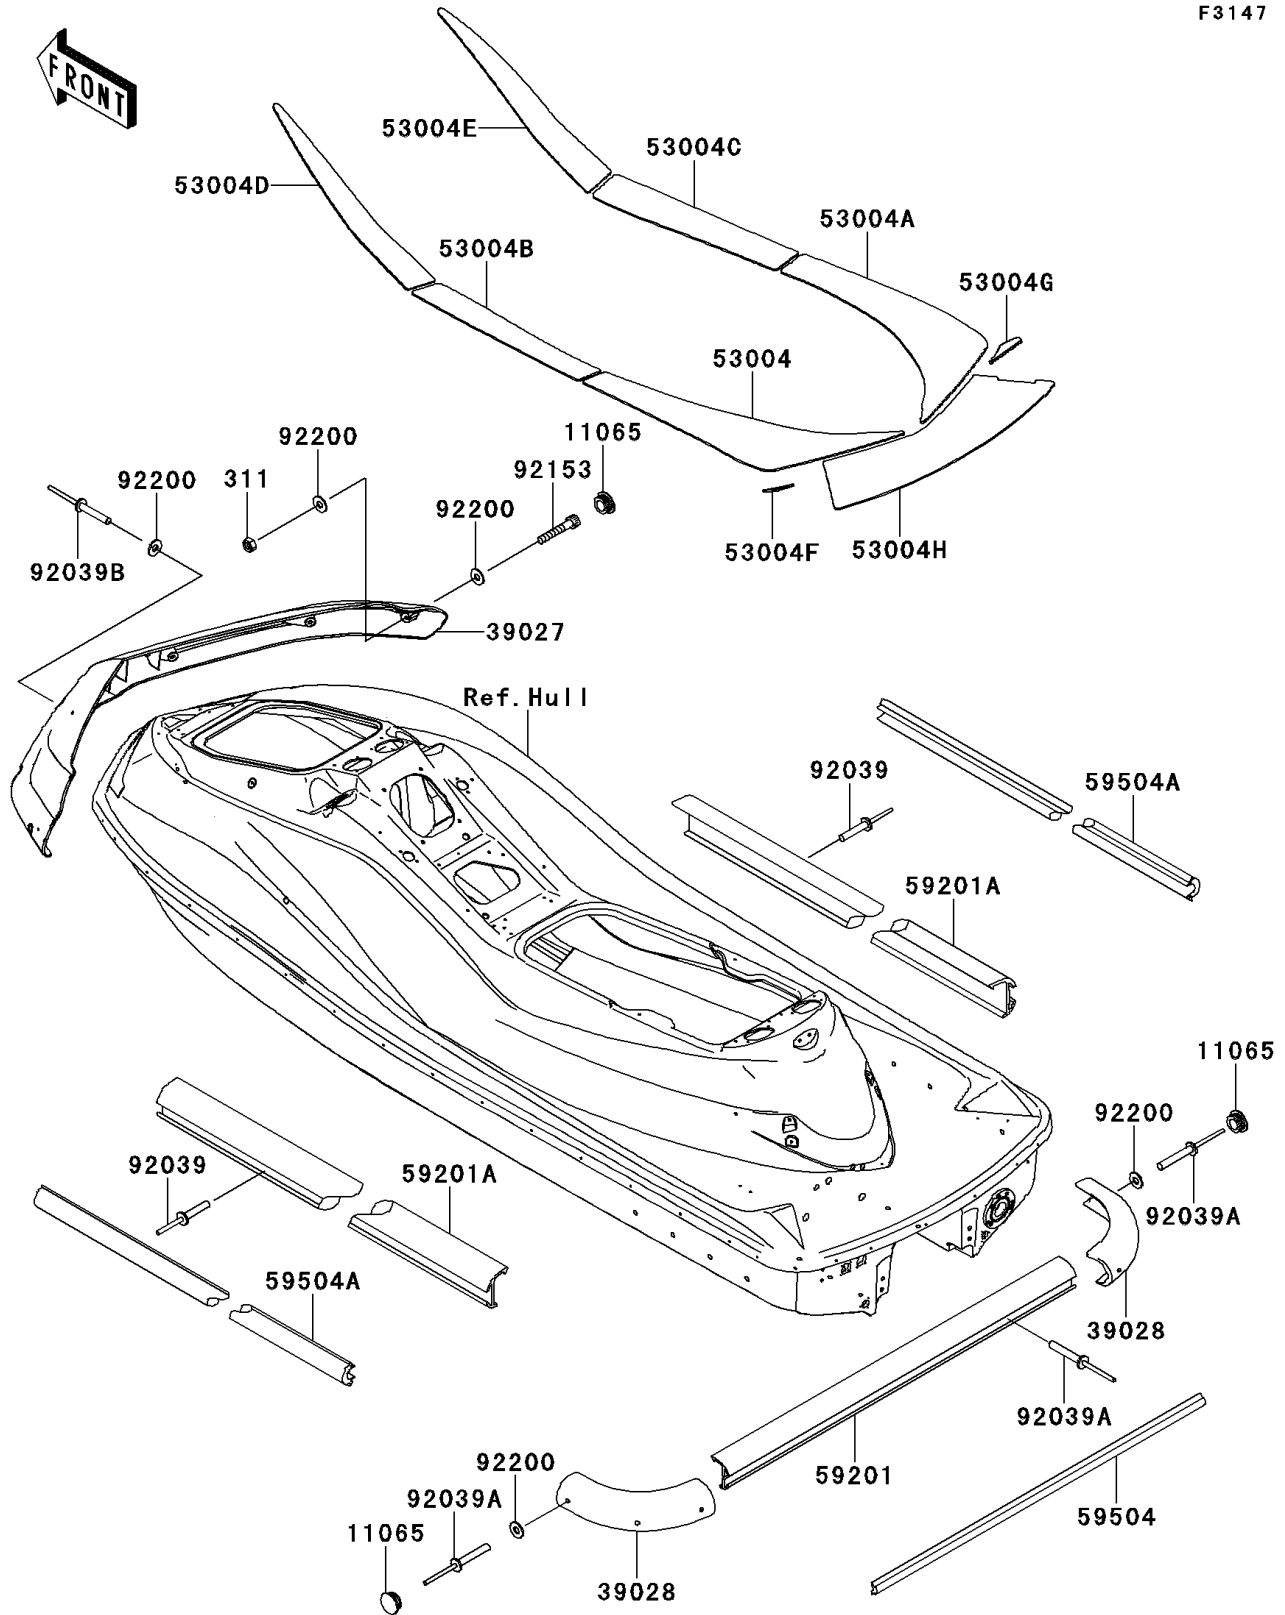

2011 Jet Ski® Ultra® 300LX PARTS DIAGRAM

Pads

F3147

2011 Jet Ski® Ultra® 300LX PARTS LIST

Pads

ITEM NAME	PART NUMBER	QUANTITY
NUT-HEX,5MM (Ref # 311)	311R0500	1
CAP,F.BLACK (Ref # 11065)	11065-3707-6Z	1
BUMPER-FRONT,F.BLACK (Ref # 39027)	39027-3747-6Z	1
BUMPER-REAR,CORNER,F.BLACK (Ref # 39028)	39028-3752-6Z	1
MAT,FLOOR,MIDDLE,LH (Ref # 53004)	53004-3909	1
MAT,FLOOR,MIDDLE,RH (Ref # 53004A)	53004-3910	1
MAT,FLOOR,FR,LH (Ref # 53004B)	53004-3911	1
MAT,FLOOR,FR,RH (Ref # 53004C)	53004-3912	1
MAT,FR,LH (Ref # 53004D)	53004-3913	1
MAT,FR,RH (Ref # 53004E)	53004-3914	1
MAT,RR,LH (Ref # 53004F)	53004-3915	1
MAT,RR,RH (Ref # 53004G)	53004-3916	1
MAT,FLOOR,RR (Ref # 53004H)	53004-3936	1
BUMPER,RR,F.BLACK (Ref # 59201)	59201-3788-6Z	1
BUMPER,SIDE,F.BLACK (Ref # 59201A)	59201-3791-6Z	1
INSERT-BOAT FENDER,RR,F.SILVER (Ref # 59504)	59504-3732-AG	1
INSERT-BOAT FENDER,SIDE,F.SILVER (Ref # 59504A)	59504-3733-AG	1
RIVET (Ref # 92039)	92039-3771	1
RIVET (Ref # 92039A)	92039-3773	1
RIVET (Ref # 92039B)	92039-3794	1
BOLT,SOCKET,5X30 (Ref # 92153)	92153-3742	1
WASHER,5X12X1 (Ref # 92200)	92200-3796	1