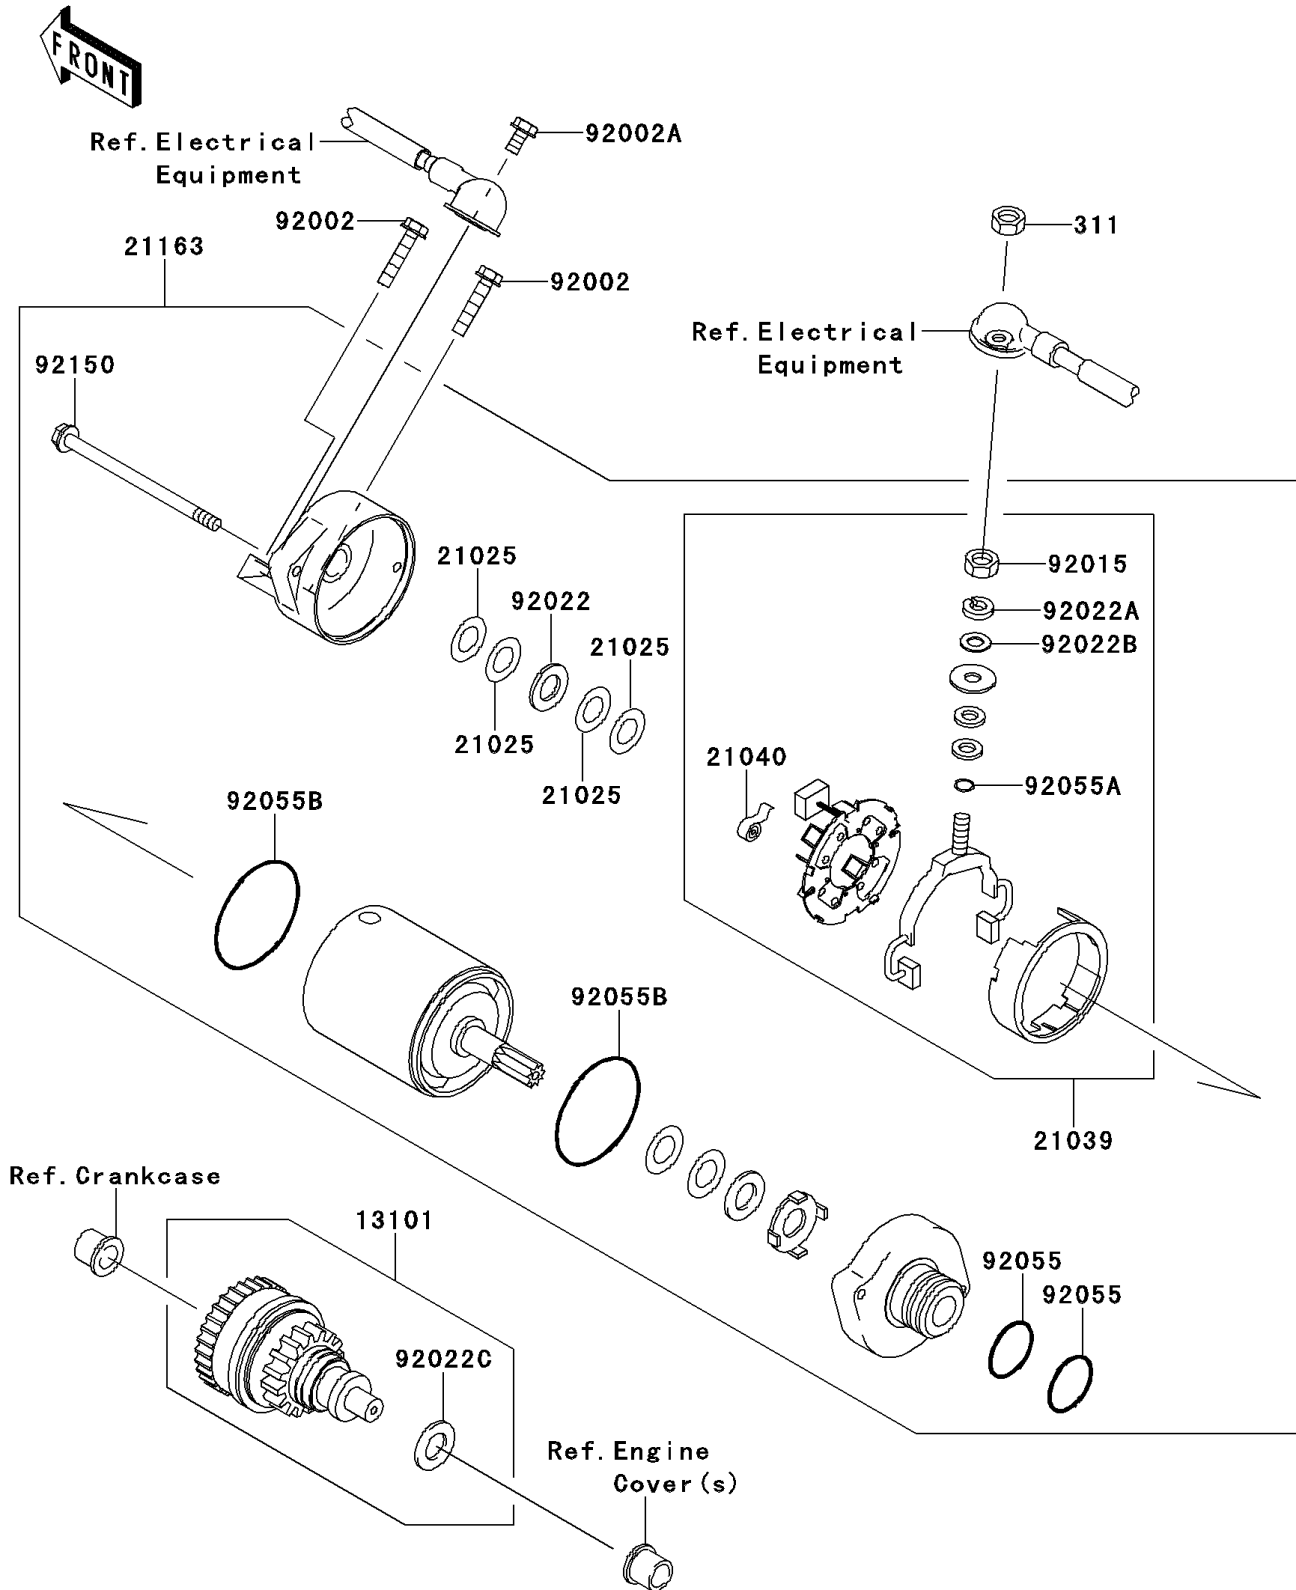

## 2011 Jet Ski® Ultra® 300LX PARTS DIAGRAM

Starter Motor

E1840

## 2011 Jet Ski® Ultra® 300LX PARTS LIST

Starter Motor

ITEM NAME	PART NUMBER	QUANTITY
NUT-HEX,6MM (Ref # 311)	311R0600	1
GEAR-ASSY (Ref # 13101)	13101-3710	1
WASHER,9.1X18X0.2 (Ref # 21025)	21025-011	1
BRUSH,CARBON (Ref # 21039)	21039-3703	1
SPRING-BRUSH (Ref # 21040)	21040-1055	1
STARTER-ELECTRIC (Ref # 21163)	21163-3721	1
BOLT,6X25 (Ref # 92002)	92002-3714	1
BOLT,6X12 (Ref # 92002A)	92002-3763	1
NUT,6MM (Ref # 92015)	92015-3710	1
WASHER,9.1X18X0.8 (Ref # 92022)	92022-1132	1
WASHER,6MM (Ref # 92022A)	92022-3711	1
WASHER,6MM (Ref # 92022B)	92022-3713	1
WASHER,12X24X1.0 (Ref # 92022C)	92022-3731	1
RING-O (Ref # 92055)	92055-1276	1
RING-O,4.5X2.0 (Ref # 92055A)	92055-1370	1
RING-O,STARTER MOTOR (Ref # 92055B)	92055-1381	1
BOLT (Ref # 92150)	92150-3772	1