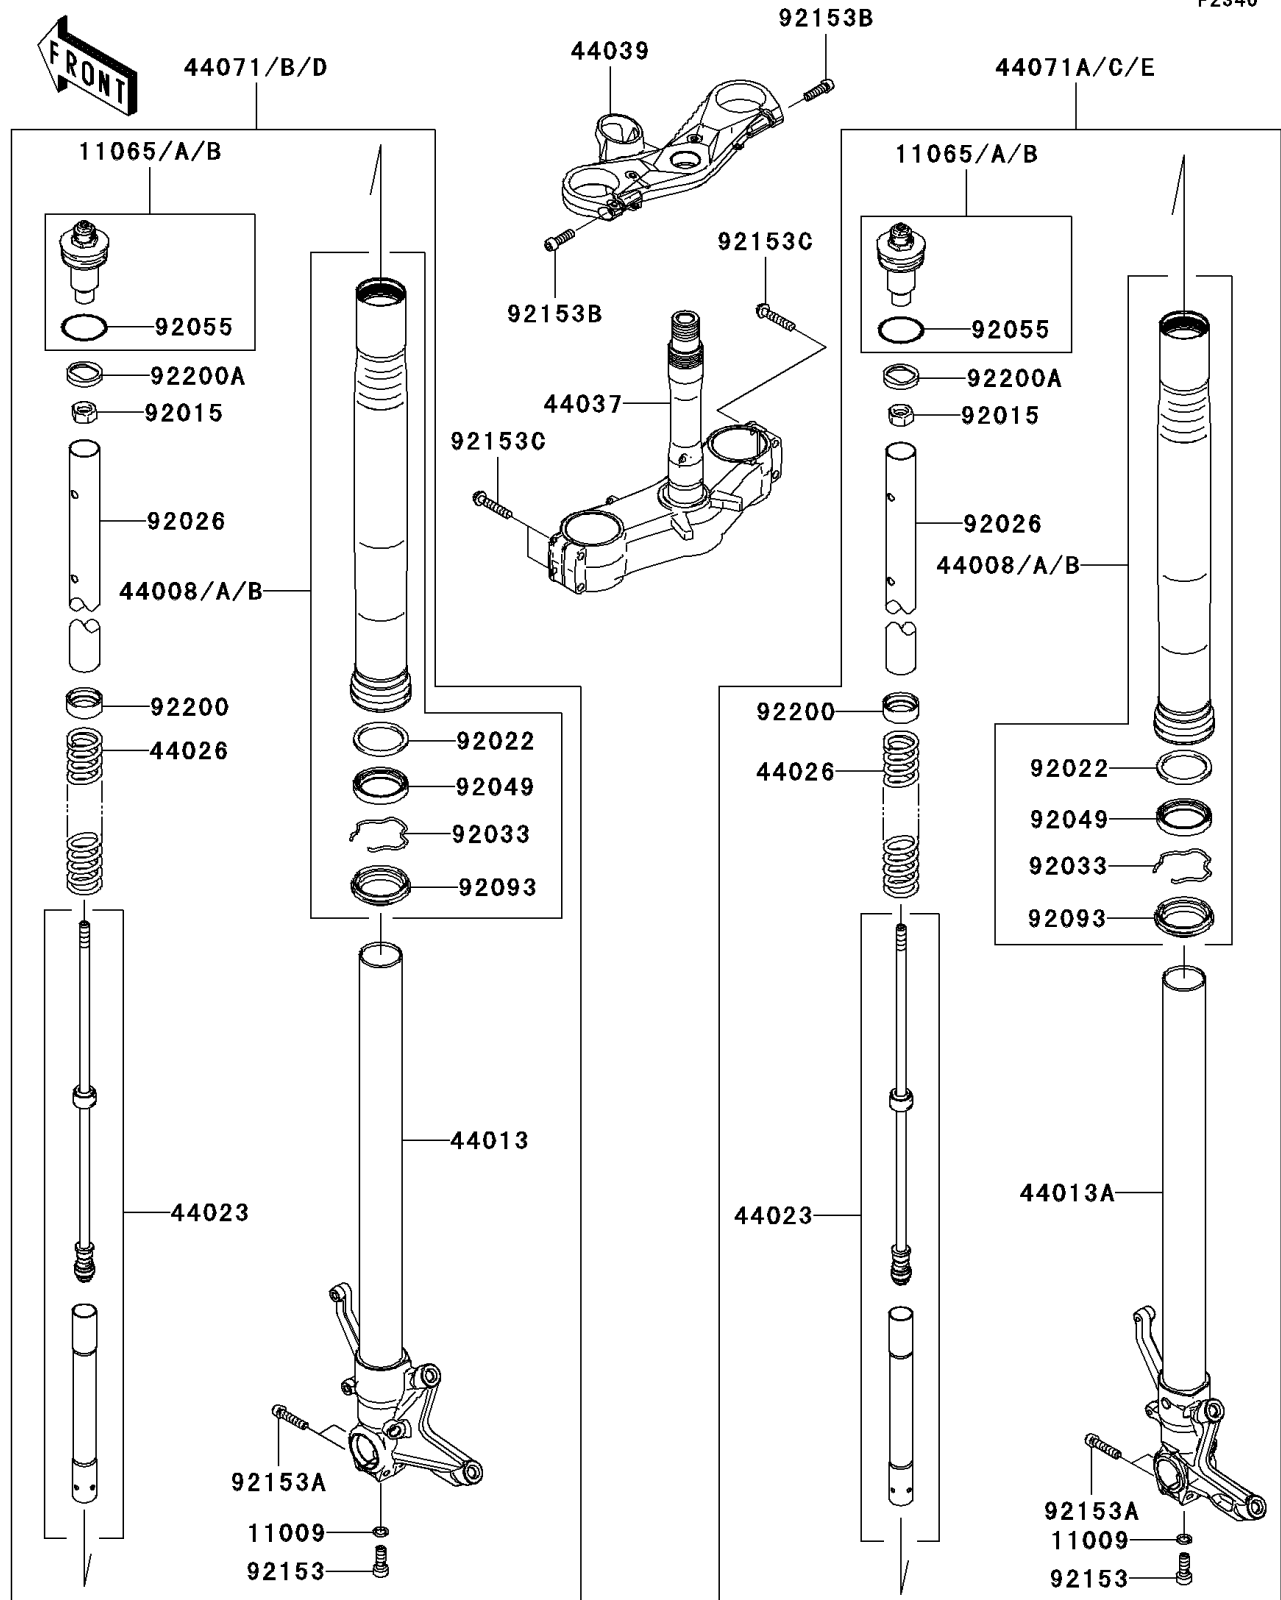

2008 NINJA® ZX™-10R PARTS DIAGRAM

Front Fork

F2340

2008 NINJA® ZX™-10R PARTS LIST

Front Fork

ITEM NAME	PART NUMBER	QUANTITY
GASKET,PIPE-COMP-SUSP (Ref # 11009)	11009-1325	1
CAP,FORK,GOLD (Ref # 11065)	11065-5001	1
PIPE-FORK OUTER,K.GOLD (Ref # 44008B)	44008-0041-828	1
PIPE-FORK INNER,LH,F.S.BLACK (Ref # 44013)	44013-0105-18R	1
PIPE-FORK INNER,RH,F.S.BLACK (Ref # 44013A)	44013-0106-18R	1
CYLINDER-SET-FORK (Ref # 44023)	44023-0064	1
SPRING-FRONT FORK (Ref # 44026)	44026-0117	1
HOLDER-FORK UNDER (Ref # 44037)	44037-0079	1
HOLDER-FORK UPPER,A.BLACK (Ref # 44039)	44039-0069-499	1
DAMPER-ASSY,FORK,LH,GOLD (Ref # 44071)	44071-5076	1
DAMPER-ASSY,FORK,RH,GOLD (Ref # 44071A)	44071-5077	1
NUT (Ref # 92015)	92015-1795	1
WASHER (Ref # 92022)	92022-1299	1
SPACER,FORK (Ref # 92026)	92026-0125	1
RING-SNAP (Ref # 92033)	92033-1077	1
SEAL-OIL (Ref # 92049)	92049-0072	1
RING-O (Ref # 92055)	92055-0145	1
SEAL,DUST (Ref # 92093)	92093-0058	1
BOLT,SOCKET,10X25 (Ref # 92153)	92153-0548	1
BOLT,SOCKET,8X35 (Ref # 92153A)	92153-1228	1
BOLT,SOCKET,8X25 (Ref # 92153B)	92153-1642	1
BOLT,FLANGED,8X40 (Ref # 92153C)	92153-1884	1
WASHER (Ref # 92200)	92200-0420	1
WASHER (Ref # 92200A)	92200-0443	1