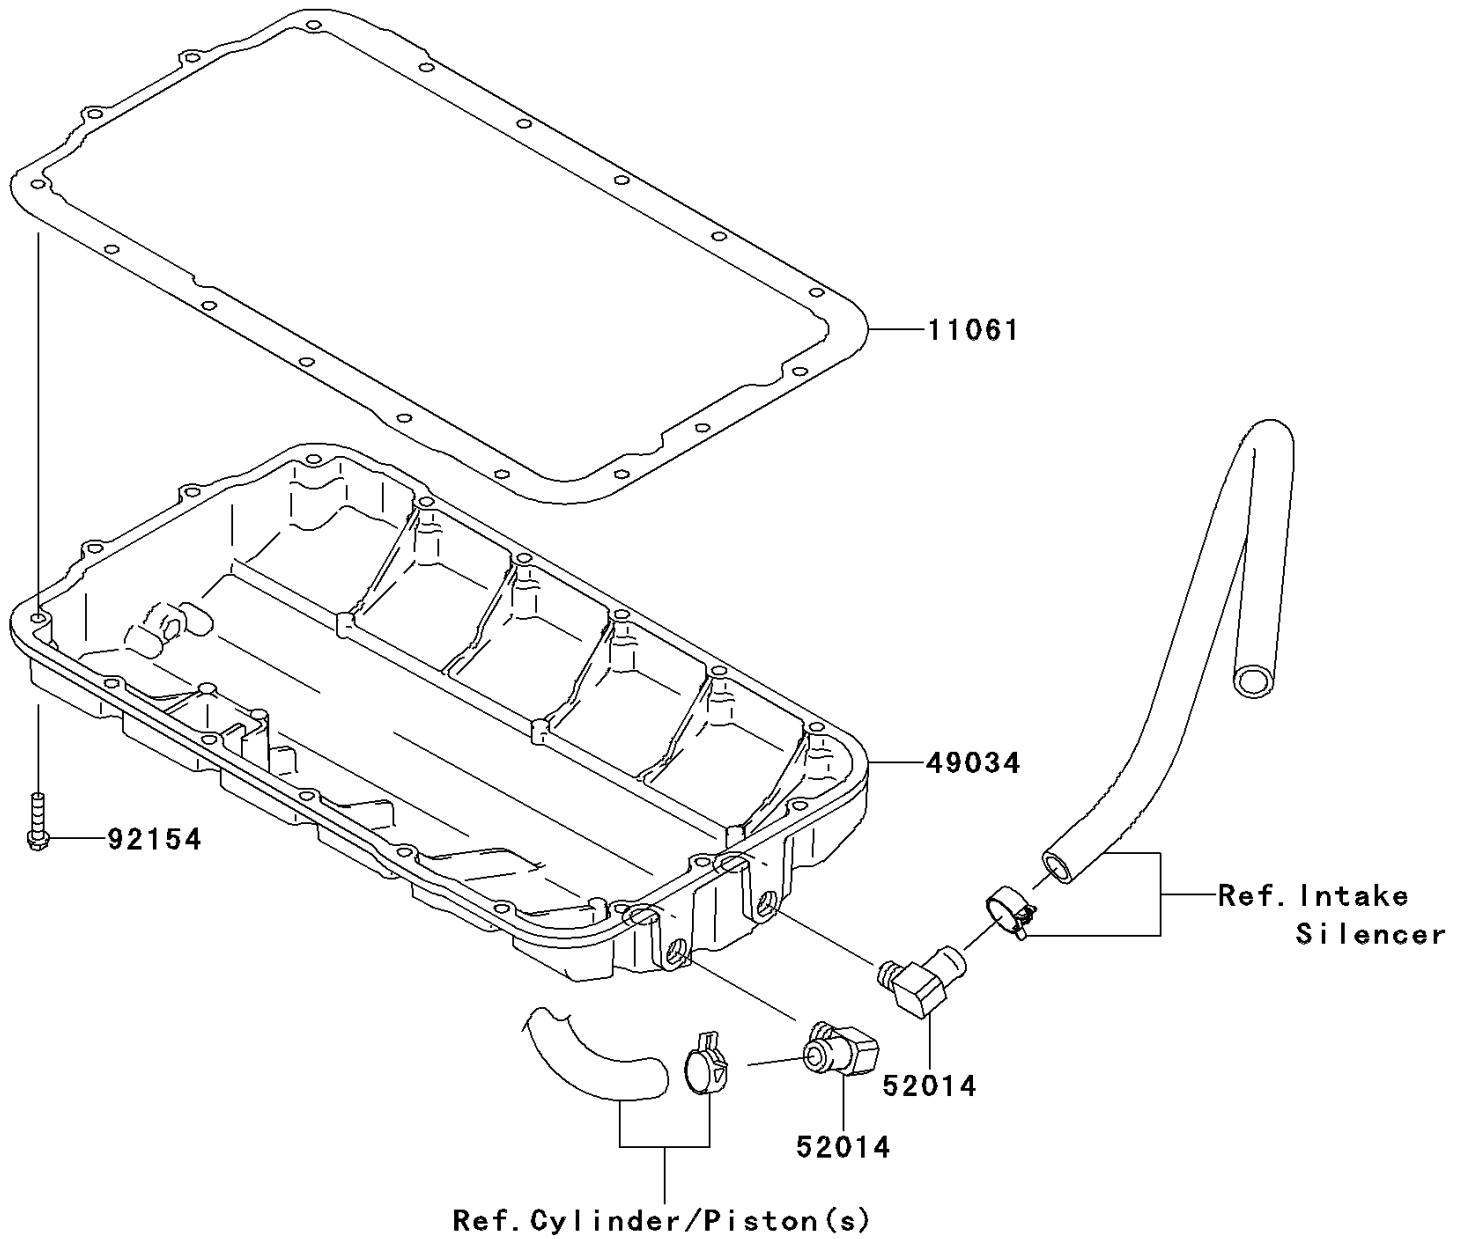

## 2011 Jet Ski® Ultra® 300LX PARTS DIAGRAM

Oil Pan

E1434

## 2011 Jet Ski® Ultra® 300LX PARTS LIST

Oil Pan

ITEM NAME	PART NUMBER	QUANTITY
GASKET,OIL PAN (Ref # 11061)	11061-3710	1
PAN-OIL (Ref # 49034)	49034-3702	1
ELBOW (Ref # 52014)	52014-3717	1
BOLT,FLANGED,6X25 (Ref # 92154)	92154-0823	1