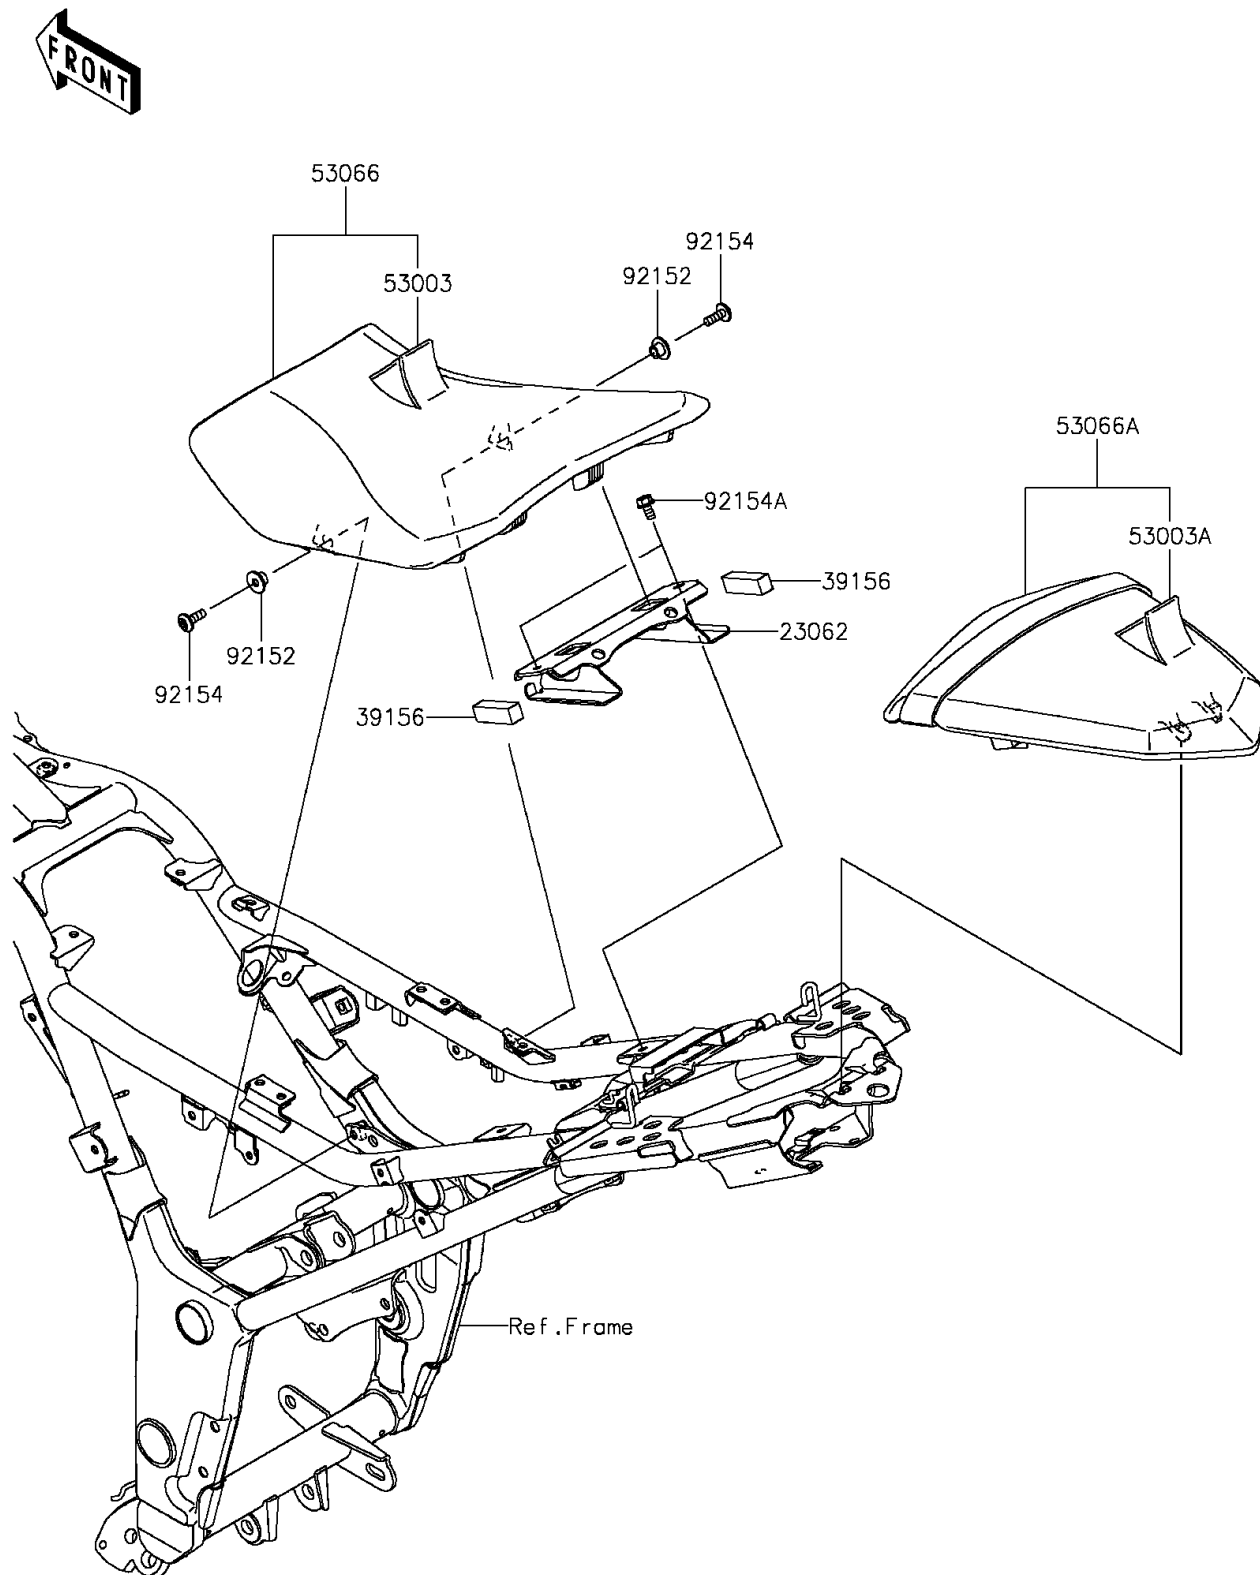

2015 NINJA® 300 ABS PARTS DIAGRAM

Seat

F2510

2015 NINJA® 300 ABS PARTS LIST

Seat

ITEM NAME	PART NUMBER	QUANTITY
BRACKET-COMP,SEAT (Ref # 23062)	23062-0782	1
PAD,13X43X12 (Ref # 39156)	39156-0978	1
LEATHER,FR,BLACK (Ref # 53003)	53003-0326-MA	1
LEATHER,RR,BLACK (Ref # 53003A)	53003-0327-MA	1
SEAT-ASSY,FR,BLACK (Ref # 53066)	53066-0392-MA	1
SEAT,RR,LEATHER BLK+BAND BLK (Ref # 53066A)	53066-0393-12Y	1
COLLAR (Ref # 92152)	92152-0295	1
BOLT,SOCKET,6X18 (Ref # 92154)	92154-1026	1
BOLT,FLANGED,6X12 (Ref # 92154A)	92154-1050	1