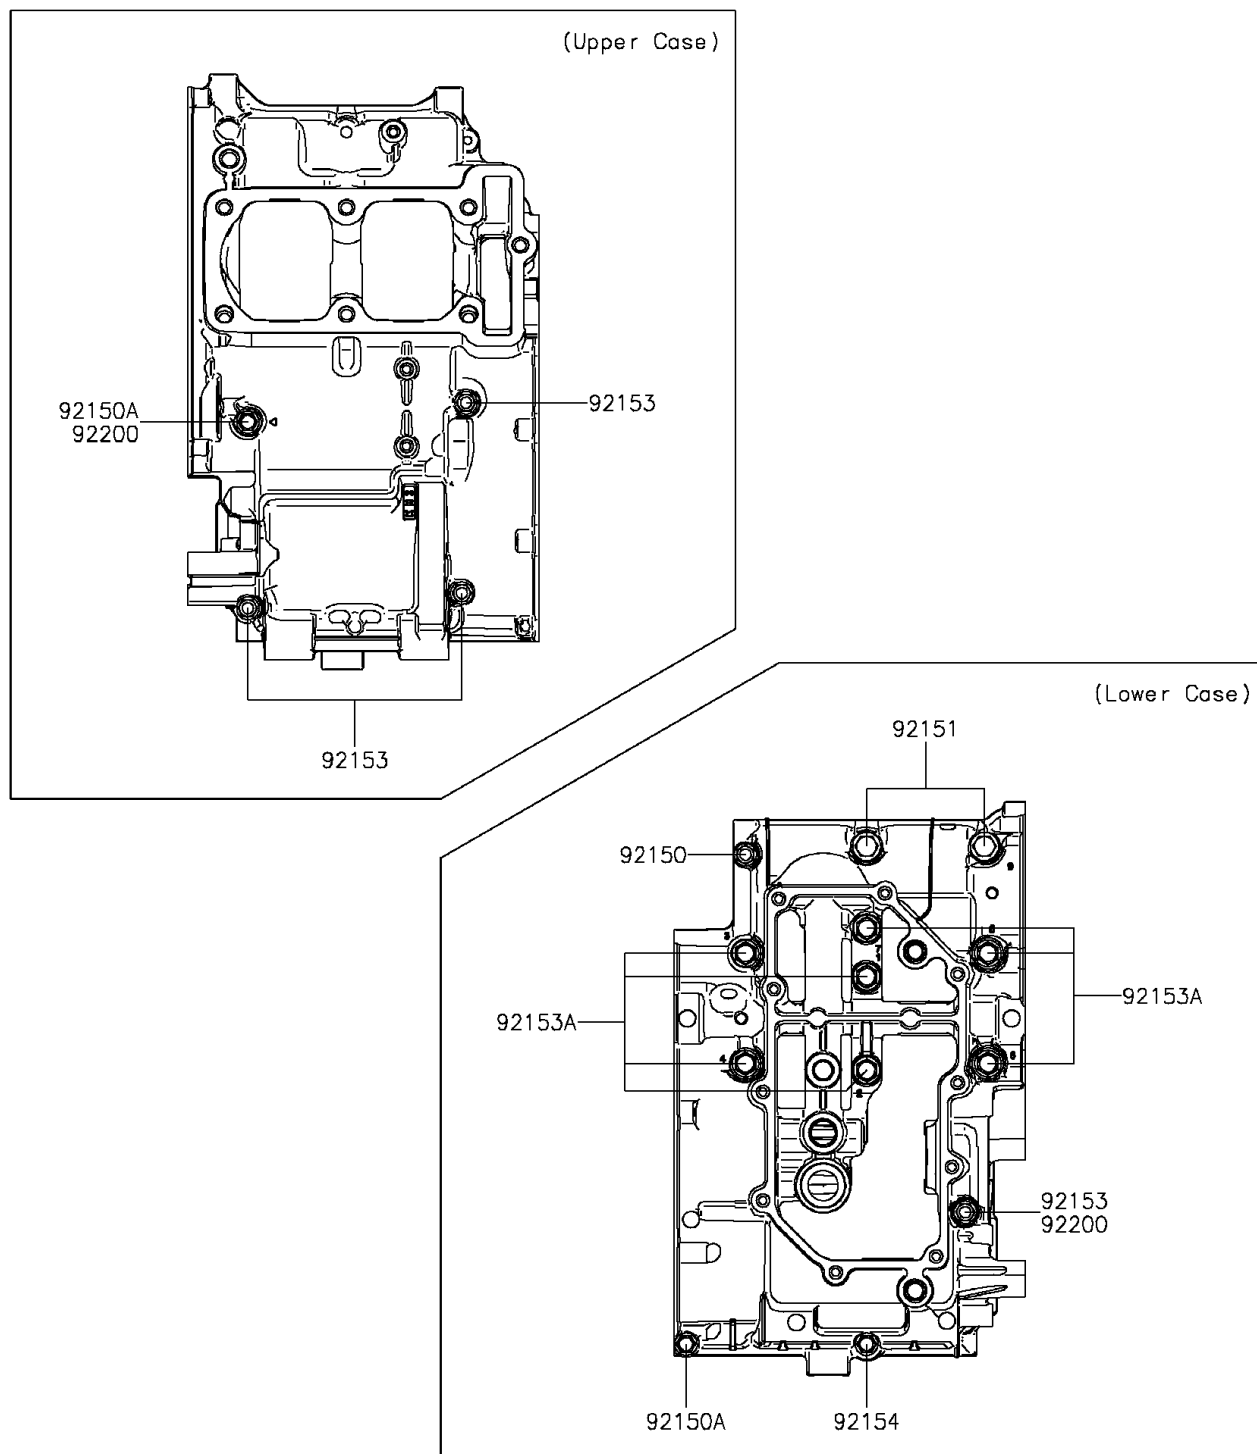

2015 NINJA® 300 ABS PARTS DIAGRAM

Crankcase Bolt Pattern

E1412

2015 NINJA® 300 ABS PARTS LIST

Crankcase Bolt Pattern

ITEM NAME	PART NUMBER	QUANTITY
BOLT,6X38 (Ref # 92150)	92150-1301	1
BOLT,6X60 (Ref # 92150A)	92150-1548	1
BOLT,8X73 (Ref # 92151)	92151-1462	1
BOLT,6X85,WHITE (Ref # 92153)	92153-0927	1
BOLT,FLANGED,8X90 (Ref # 92153A)	92153-1632	1
BOLT,FLANGED,6X135 (Ref # 92154)	92154-1189	1
WASHER,6.3X13.5X1 (Ref # 92200)	92200-0788	1