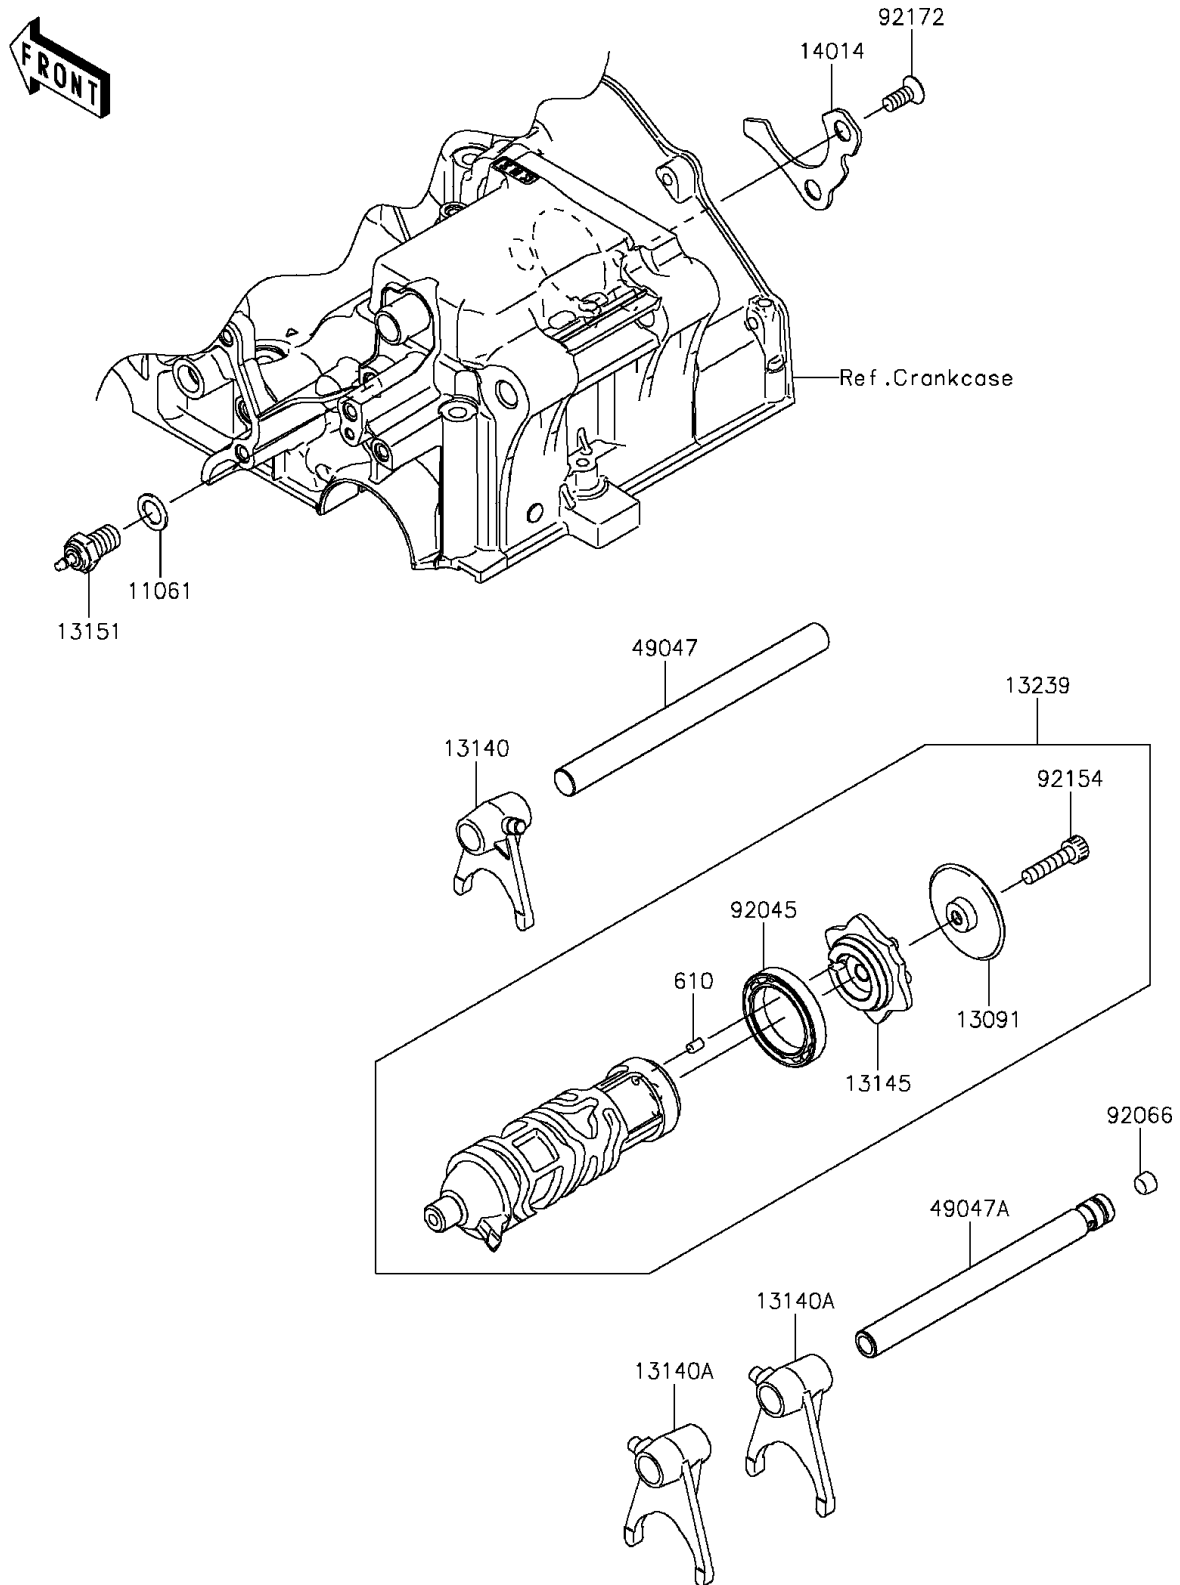

## 2015 NINJA® 300 ABS PARTS DIAGRAM

Gear Change Drum/Shift Fork(s)

E1362

## 2015 NINJA® 300 ABS PARTS LIST

Gear Change Drum/Shift Fork(s)

ITEM NAME	PART NUMBER	QUANTITY
ROLLER,4X6 (Ref # 610)	610A0406	1
GASKET,10.5X16X1 (Ref # 11061)	11061-0373	1
HOLDER,CHANGE DRUM (Ref # 13091)	13091-1464	1
FORK-SHIFT,IN (Ref # 13140)	13140-1148	1
FORK-SHIFT,OUT (Ref # 13140A)	13140-1149	1
CAM-CHANGE DRUM (Ref # 13145)	13145-0556	1
SWITCH-COMP,NEUTRAL (Ref # 13151)	13151-1102	1
DRUM-ASSY-CHANGE (Ref # 13239)	13239-0562	1
PLATE-POSITION (Ref # 14014)	14014-0564	1
ROD-SHIFT,IN (Ref # 49047)	49047-0625	1
ROD-SHIFT,OUT (Ref # 49047A)	49047-0626	1
BEARING-BALL,6806 (Ref # 92045)	92045-1152	1
PLUG (Ref # 92066)	92066-1246	1
BOLT,SOCKET,6X25 (Ref # 92154)	92154-0954	1
SCREW,6X15 (Ref # 92172)	92172-0812	1