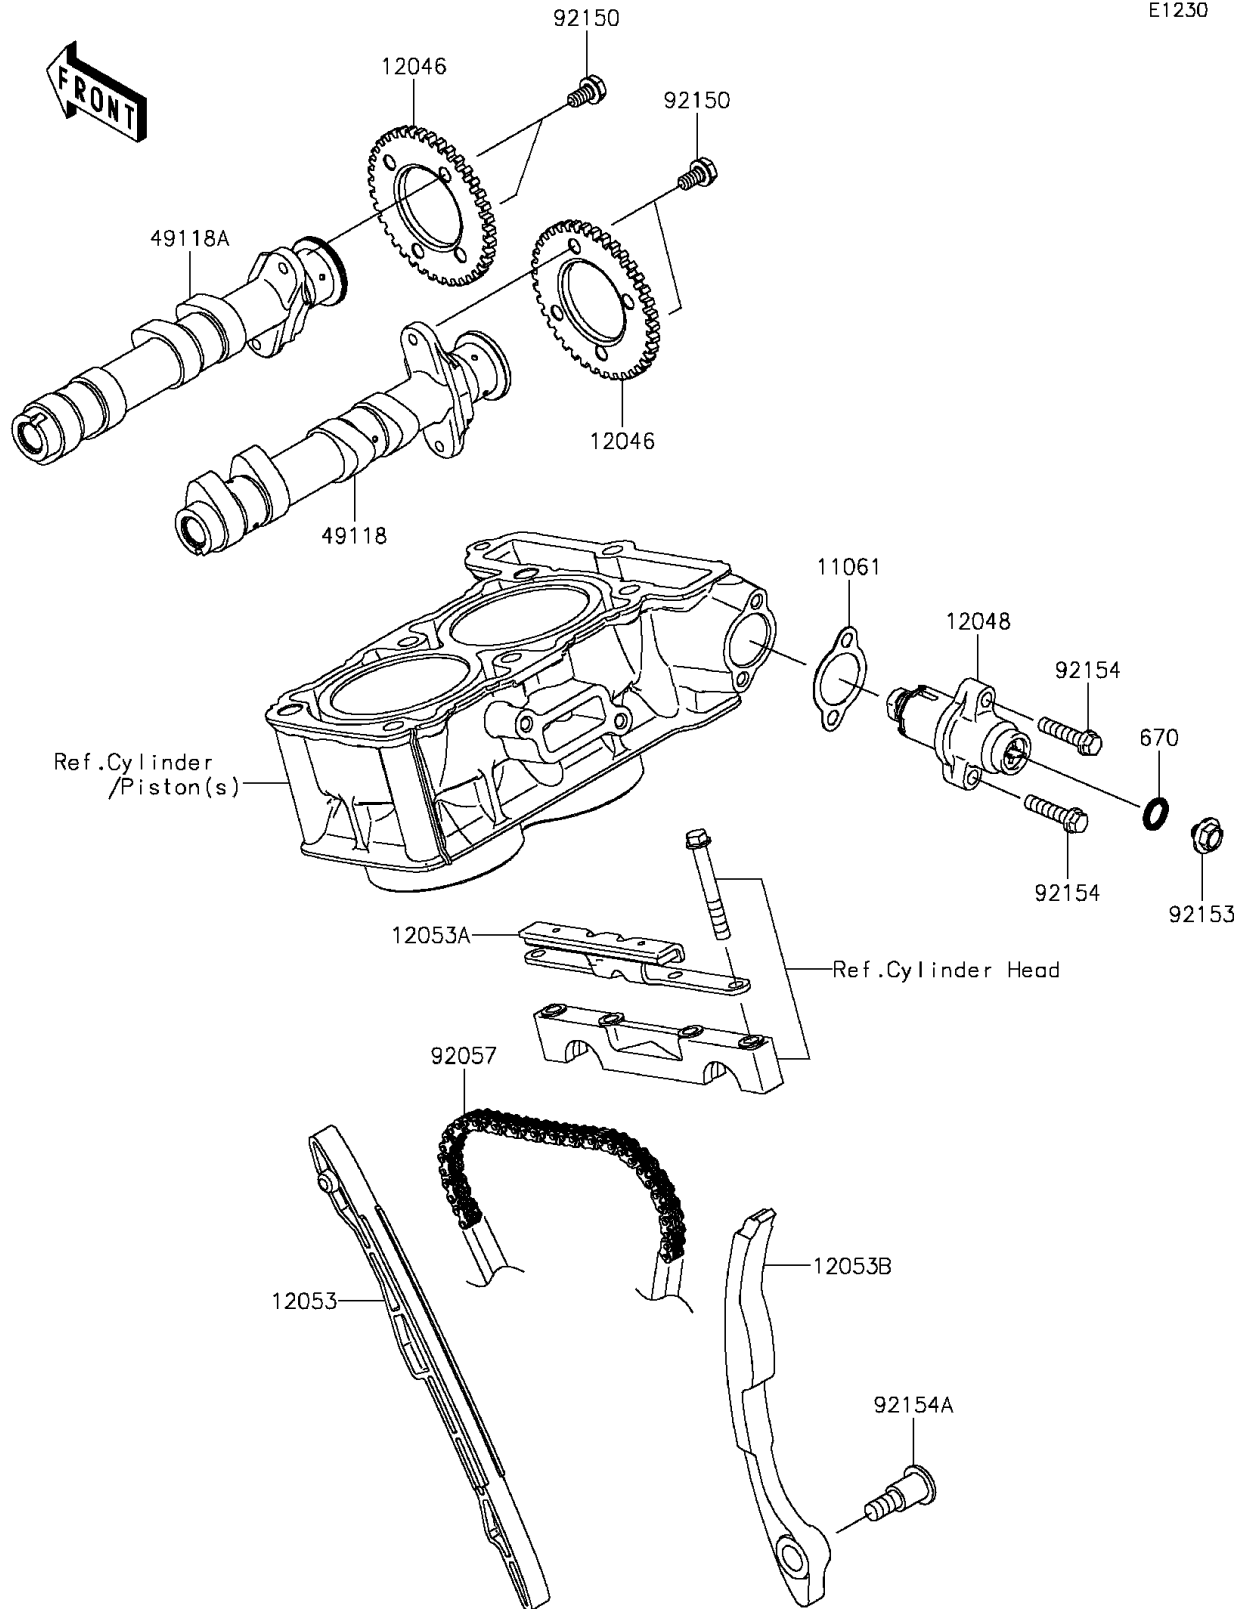

## 2015 NINJA® 300 ABS PARTS DIAGRAM

Camshaft(s)/Tensioner

E1230

## 2015 NINJA® 300 ABS PARTS LIST

Camshaft(s)/Tensioner

ITEM NAME	PART NUMBER	QUANTITY
O RING,10MM (Ref # 670)	670D2010	1
GASKET (Ref # 11061)	11061-0792	1
SPROCKET,38T (Ref # 12046)	12046-0072	1
TENSIONER-ASSY (Ref # 12048)	12048-0084	1
GUIDE-CHAIN,FR (Ref # 12053)	12053-0102	1
GUIDE-CHAIN,UPP (Ref # 12053A)	12053-0139	1
GUIDE-CHAIN,RR (Ref # 12053B)	12053-0191	1
CAMSHAFT-COMP,INTAKE (Ref # 49118)	49118-0742	1
CAMSHAFT-COMP,EXHAUST (Ref # 49118A)	49118-0743	1
CHAIN,CAM,92RH2010-124M (Ref # 92057)	92057-0595	1
BOLT,FLANGED,6X11 (Ref # 92150)	92150-1725	1
BOLT,FLANGED,6X6 (Ref # 92153)	92153-1763	1
BOLT,FLANGED,6X25 (Ref # 92154)	92154-0819	1
BOLT,SOCKET,8X29.2 (Ref # 92154A)	92154-0953	1