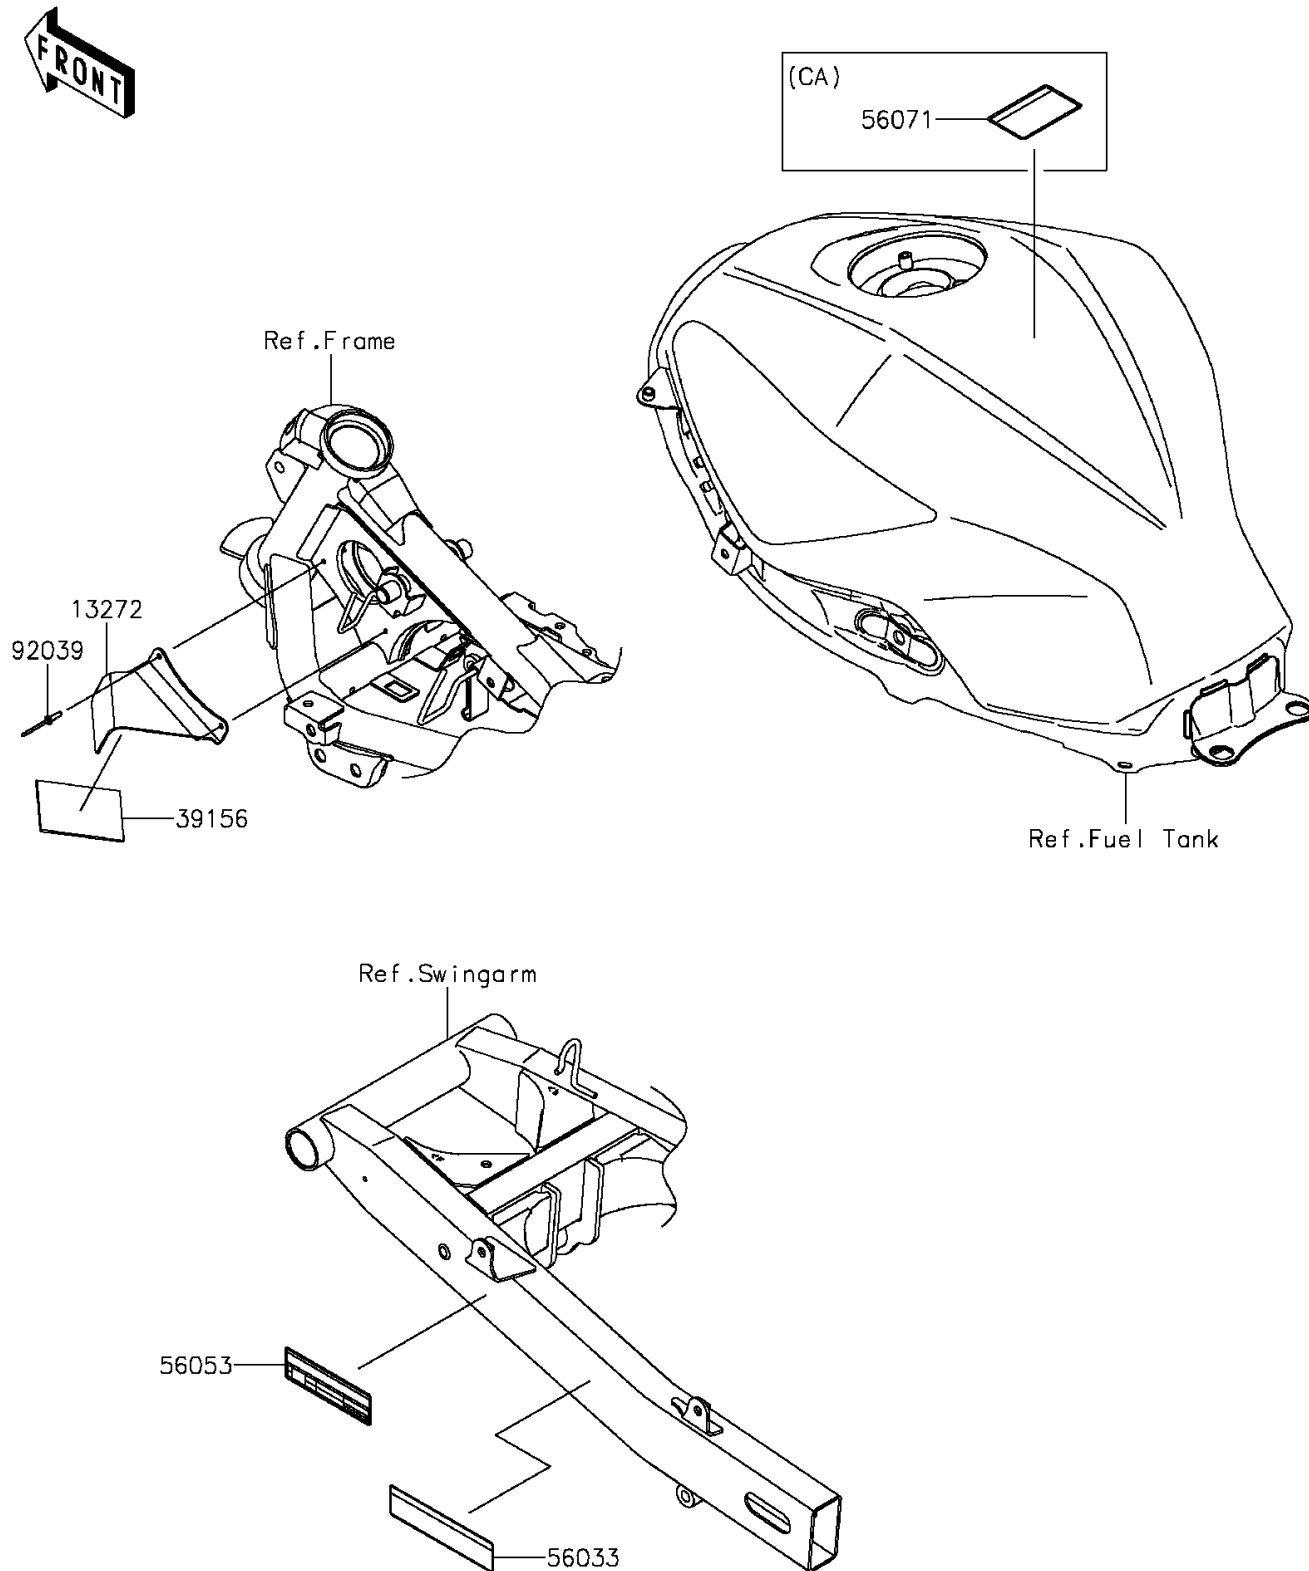

2015 NINJA® 300 PARTS DIAGRAM

Labels

F2860

2015 NINJA® 300 PARTS LIST

Labels

ITEM NAME	PART NUMBER	QUANTITY
PLATE,LABEL (Ref # 13272)	13272-0515	1
PAD,LABEL BRACKET (Ref # 39156)	39156-0457	1
LABEL-MANUAL,CHAIN (Ref # 56033)	56033-0774	1
LABEL-SPECIFICATION,TIRE&LOAD (Ref # 56053)	56053-0880	1
RIVET (Ref # 92039)	92039-1231	1
LABEL-WARNING,EVAPO (Ref # 56071)	56071-0158	1