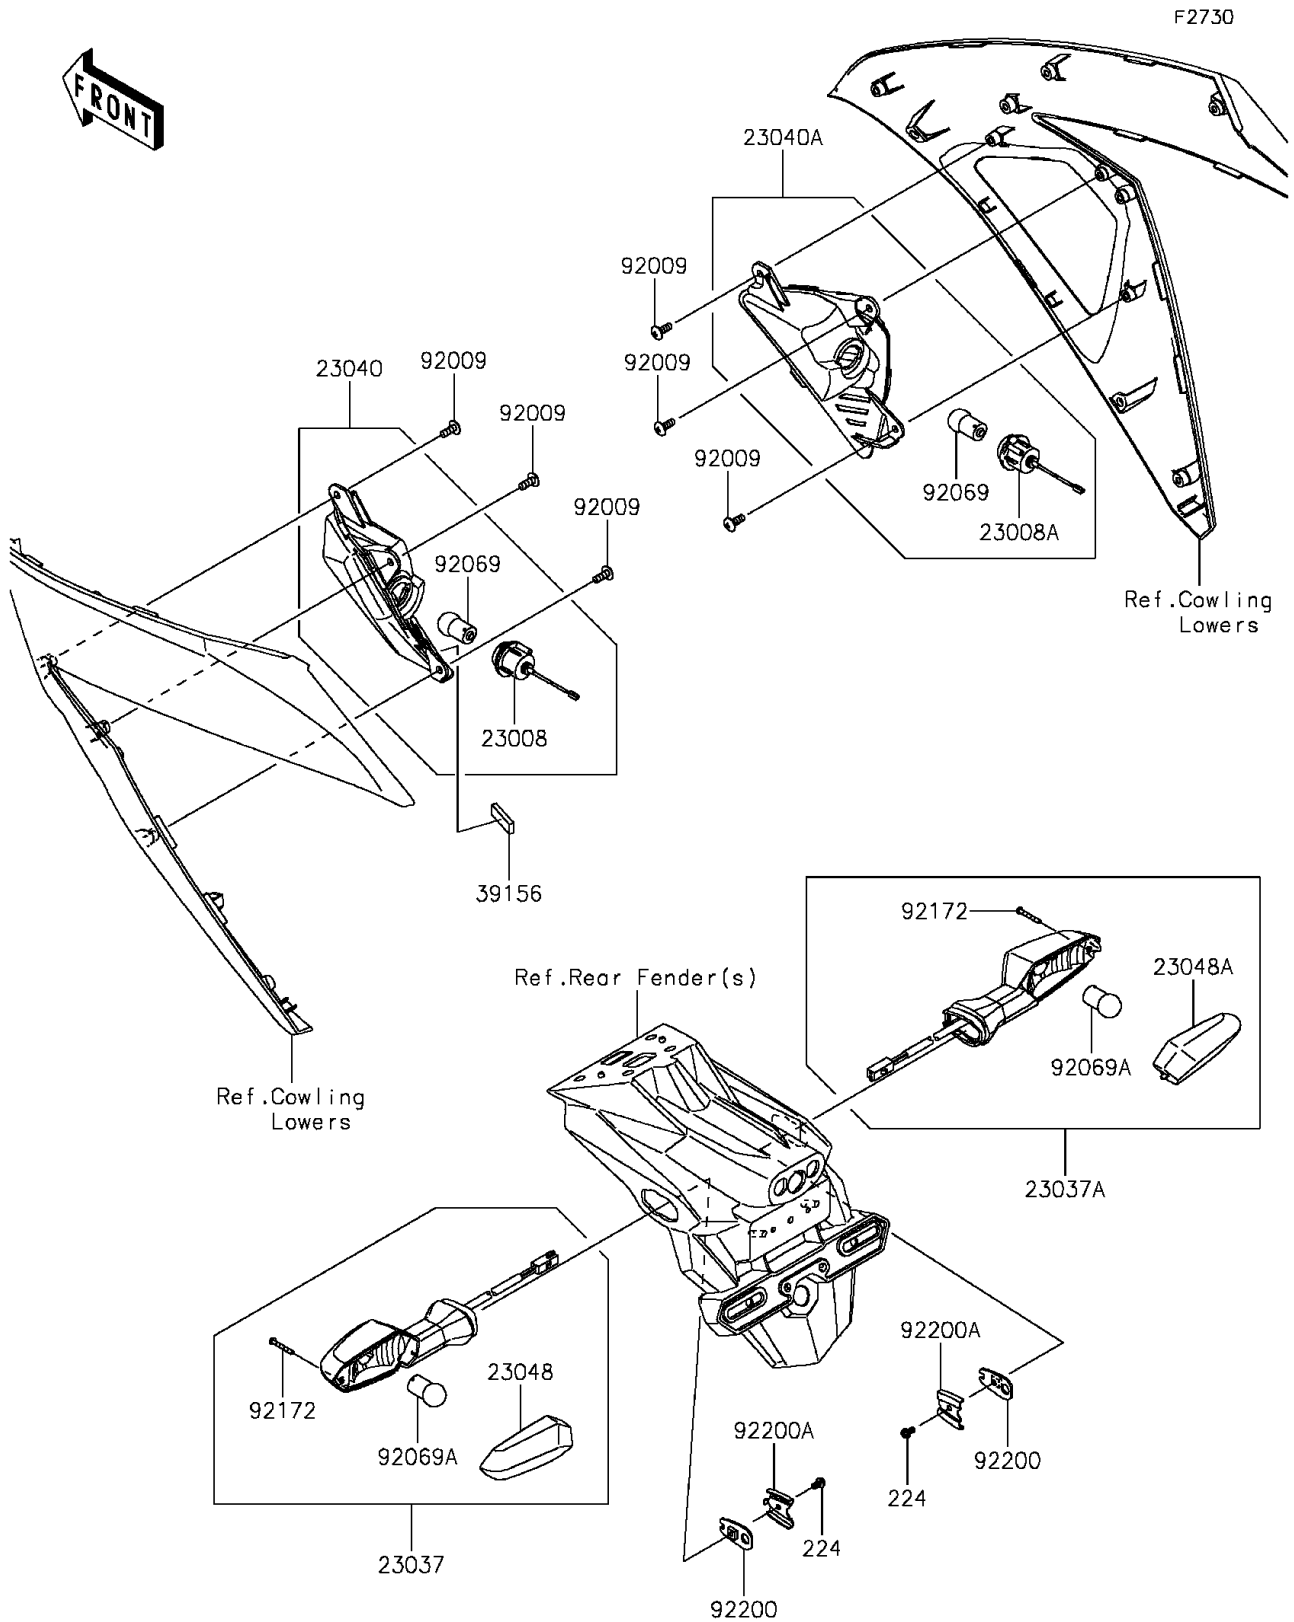

2015 NINJA® 300 PARTS DIAGRAM

Turn Signals

2015 NINJA® 300 PARTS LIST

Turn Signals

ITEM NAME	PART NUMBER	QUANTITY
SCREW-PAN-WP-CROS,4X8 (Ref # 224)	224AB0408	1
SOCKET-ASSY,FR,LH (Ref # 23008)	23008-0139	1
SOCKET-ASSY,FR,RH (Ref # 23008A)	23008-0144	1
LAMP-ASSY-SIGNAL,RR,LH (Ref # 23037)	23037-0247	1
LAMP-ASSY-SIGNAL,RR,RH (Ref # 23037A)	23037-0248	1
LAMP-SIGNAL,FR,LH (Ref # 23040)	23040-0107	1
LAMP-SIGNAL,FR,RH (Ref # 23040A)	23040-0108	1
LENS-SIGNAL LAMP,RR,LH (Ref # 23048)	23048-0014	1
LENS-SIGNAL LAMP,RR,RH (Ref # 23048A)	23048-0015	1
PAD,10X30X4 (Ref # 39156)	39156-0927	1
SCREW,TAPPING,5X14 (Ref # 92009)	92009-1197	1
BULB,12V 10W (Ref # 92069)	92069-0058	1
BULB,12V 10W (Ref # 92069A)	92069-0076	1
SCREW,2.9X22 (Ref # 92172)	92172-0395	1
WASHER,SIGNAL LAMP (Ref # 92200)	92200-0164	1
WASHER,SIGNAL LAMP (Ref # 92200A)	92200-0165	1