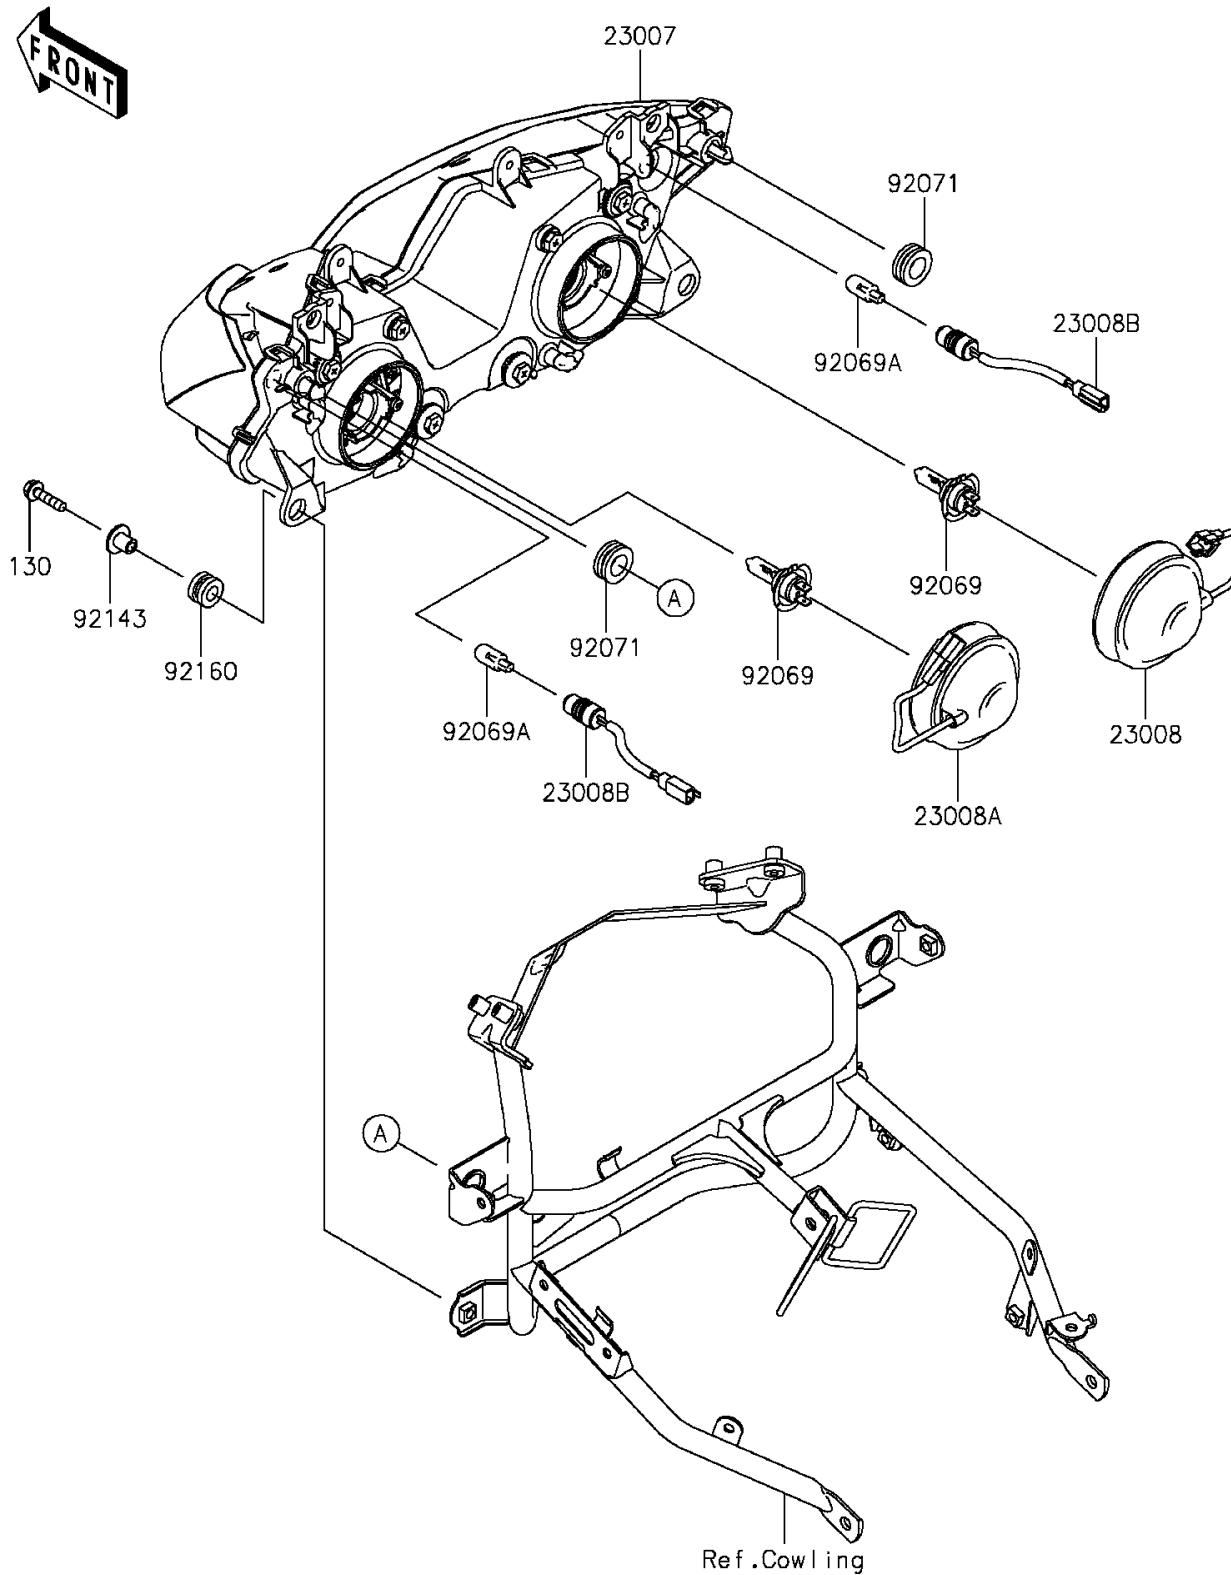

2015 NINJA® 300 PARTS DIAGRAM

Headlight(s)

F2710

2015 NINJA® 300 PARTS LIST

Headlight(s)

ITEM NAME	PART NUMBER	QUANTITY
BOLT-FLANGED,6X25 (Ref # 130)	130BB0625	1
LENS-COMP (Ref # 23007)	23007-0174	1
SOCKET-ASSY,LO BEAM (Ref # 23008)	23008-0135	1
SOCKET-ASSY,HI BEAM (Ref # 23008A)	23008-0136	1
SOCKET-ASSY,POSITION LAMP (Ref # 23008B)	23008-0152	1
BULB,12V 55W,H7 (Ref # 92069)	92069-0053	1
BULB,12V 5W (Ref # 92069A)	92069-1016	1
GROMMET (Ref # 92071)	92071-1131	1
COLLAR (Ref # 92143)	92143-1353	1
DAMPER,10X20X12 (Ref # 92160)	92160-1167	1