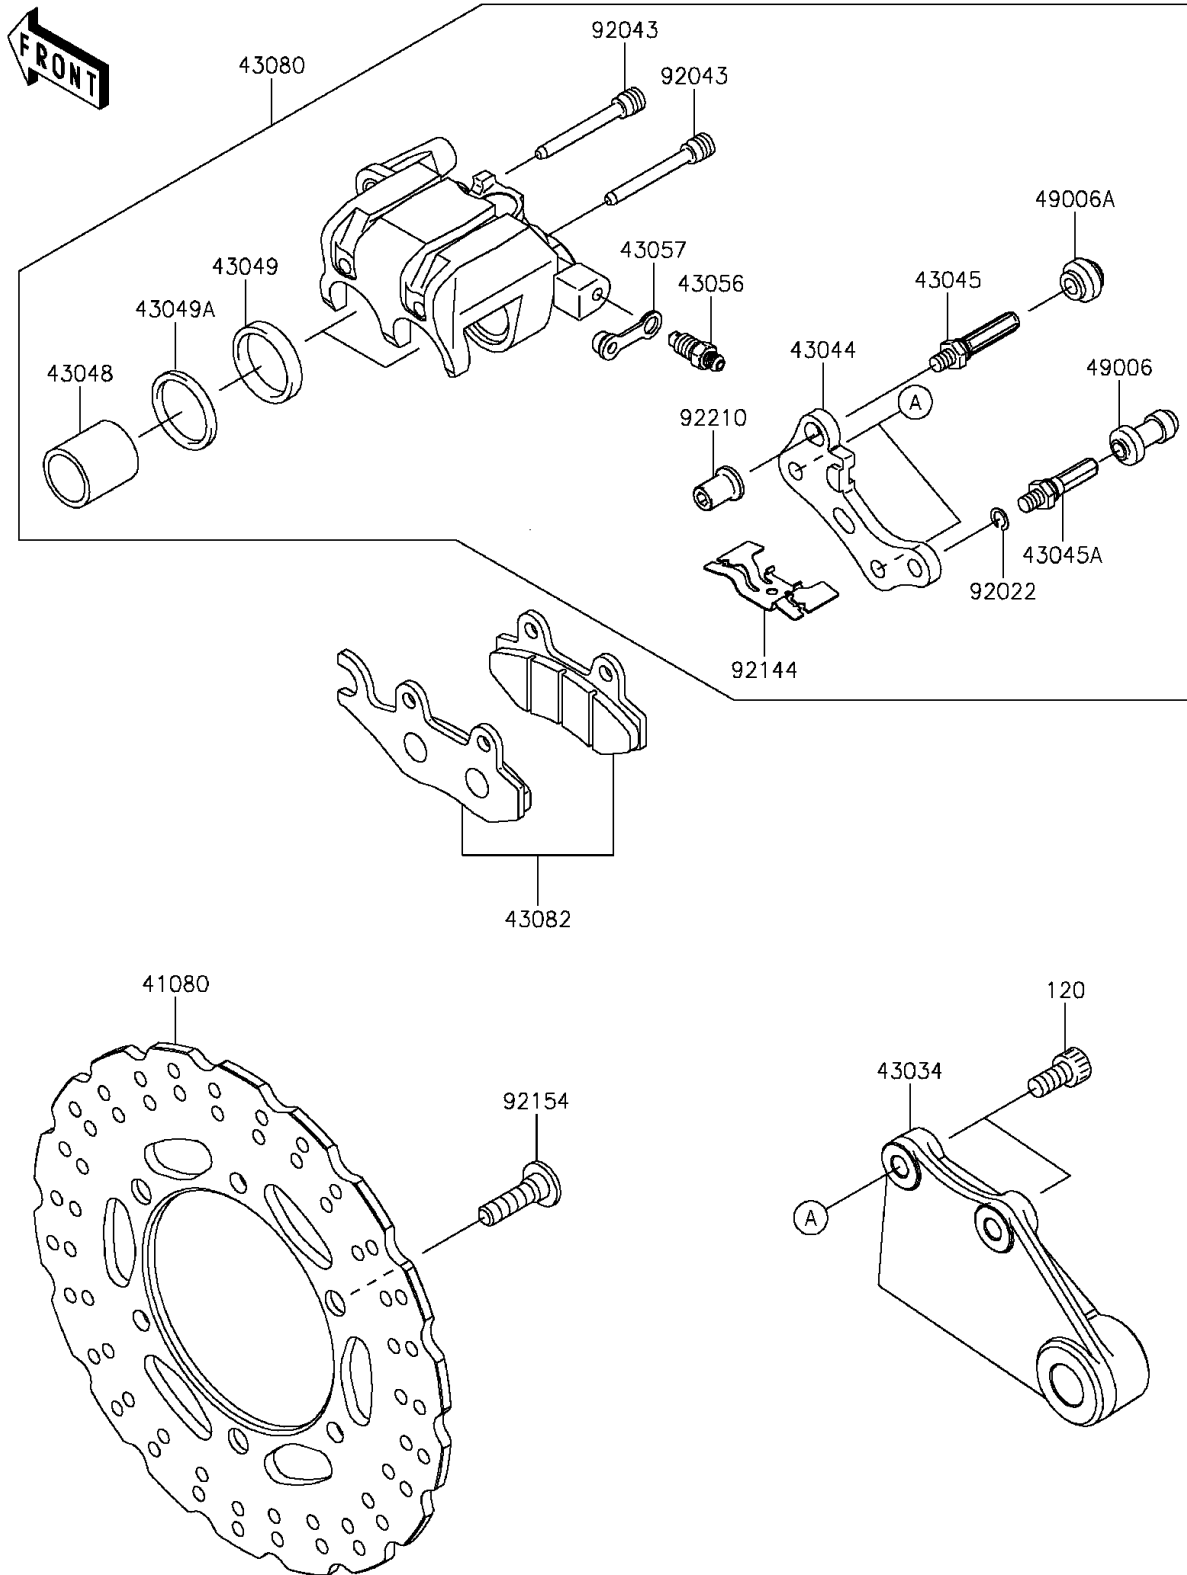

## 2015 NINJA® 300 PARTS DIAGRAM

Rear Brake

F2294

## 2015 NINJA® 300 PARTS LIST

Rear Brake

ITEM NAME	PART NUMBER	QUANTITY
BOLT-SOCKET,8X16 (Ref # 120)	120CA0816	1
DISC,RR,BLACK (Ref # 41080)	41080-0591-11H	1
HOLDER-BRAKE,REAR CALIPER,BLK (Ref # 43034)	43034-0021-18R	1
HOLDER-COMP-CALIPER (Ref # 43044)	43044-1112	1
SHAFT-CALIPER (Ref # 43045)	43045-0004	1
SHAFT-CALIPER (Ref # 43045A)	43045-1010	1
PISTON-CALIPER (Ref # 43048)	43048-1066	1
PACKING (Ref # 43049)	43049-1063	1
PACKING (Ref # 43049A)	43049-1064	1
BREATHER-BRAKE (Ref # 43056)	43056-0004	1
CAP-BREATHER (Ref # 43057)	43057-1001	1
CALIPER-SUB-ASSY,RR,BLACK (Ref # 43080)	43080-0126-25S	1
PAD-ASSY-BRAKE (Ref # 43082)	43082-0128	1
BOOT,CALIPER (Ref # 49006)	49006-1088	1
BOOT,CALIPER (Ref # 49006A)	49006-1242	1
WASHER,WAVE (Ref # 92022)	92022-1373	1
PIN,HANGER (Ref # 92043)	92043-1416	1
SPRING,PAD (Ref # 92144)	92144-1847	1
BOLT,SOCKET,8X30 (Ref # 92154)	92154-0844	1
NUT (Ref # 92210)	92210-0615	1