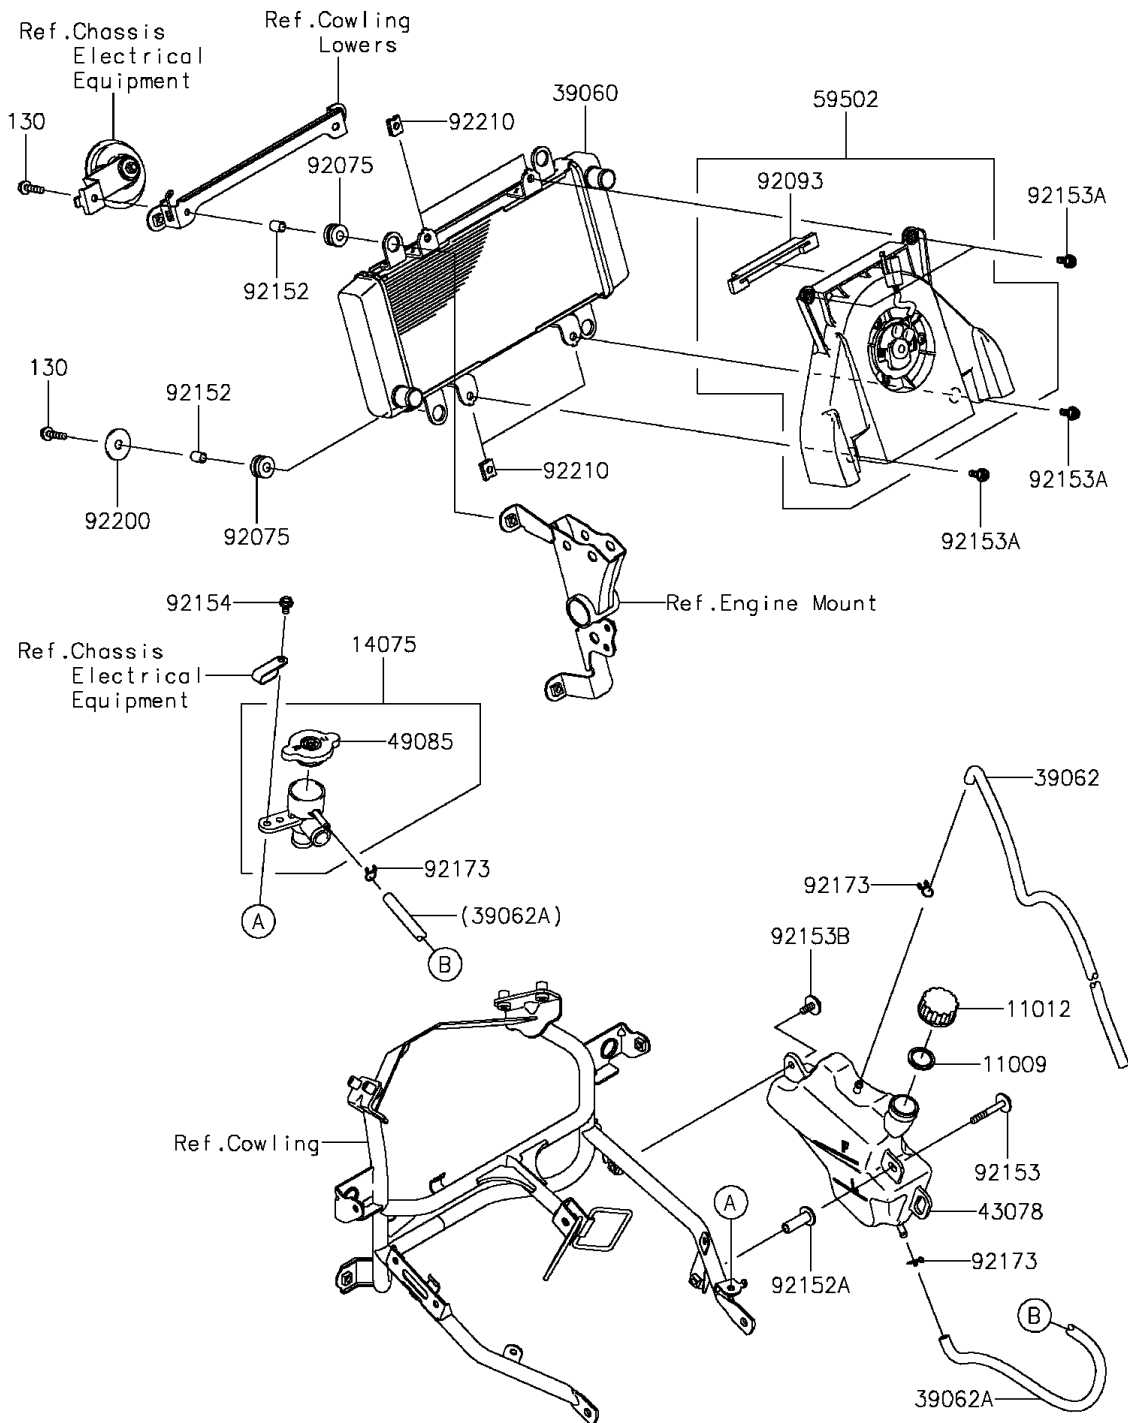

## 2015 NINJA® 300 PARTS DIAGRAM

Radiator

E3032

## 2015 NINJA® 300 PARTS LIST

Radiator

ITEM NAME	PART NUMBER	QUANTITY
BOLT-FLANGED,6X25 (Ref # 130)	130BA0625	1
GASKET,RESERVOIR TANK CAP (Ref # 11009)	11009-1145	1
CAP (Ref # 11012)	11012-1084	1
CAP-ASSY,RADIATOR (Ref # 14075)	14075-1061	1
RADIATOR (Ref # 39060)	39060-0710	1
HOSE-COOLING,OVERFLOW (Ref # 39062)	39062-0335	1
HOSE-COOLING,RESERVOIR (Ref # 39062A)	39062-0629	1
RESERVOIR (Ref # 43078)	43078-0558	1
CAP-ASSY-PRESSURE (Ref # 49085)	49085-1066	1
FAN-ASSY (Ref # 59502)	59502-0050	1
DAMPER (Ref # 92075)	92075-1690	1
SEAL (Ref # 92093)	92093-0587	1
COLLAR,6.8X10X13 (Ref # 92152)	92152-0846	1
COLLAR,L=29 (Ref # 92152A)	92152-1591	1
BOLT,6X45 (Ref # 92153)	92153-0003	1
BOLT (Ref # 92153A)	92153-0531	1
BOLT,FLANGED-SMALL,6X16 (Ref # 92153B)	92153-1798	1
BOLT,UPSET-WP,6X16 (Ref # 92154)	92154-0961	1
CLAMP (Ref # 92173)	92173-0050	1
WASHER,6.5X24X1.6 (Ref # 92200)	92200-0789	1
NUT (Ref # 92210)	92210-1323	1