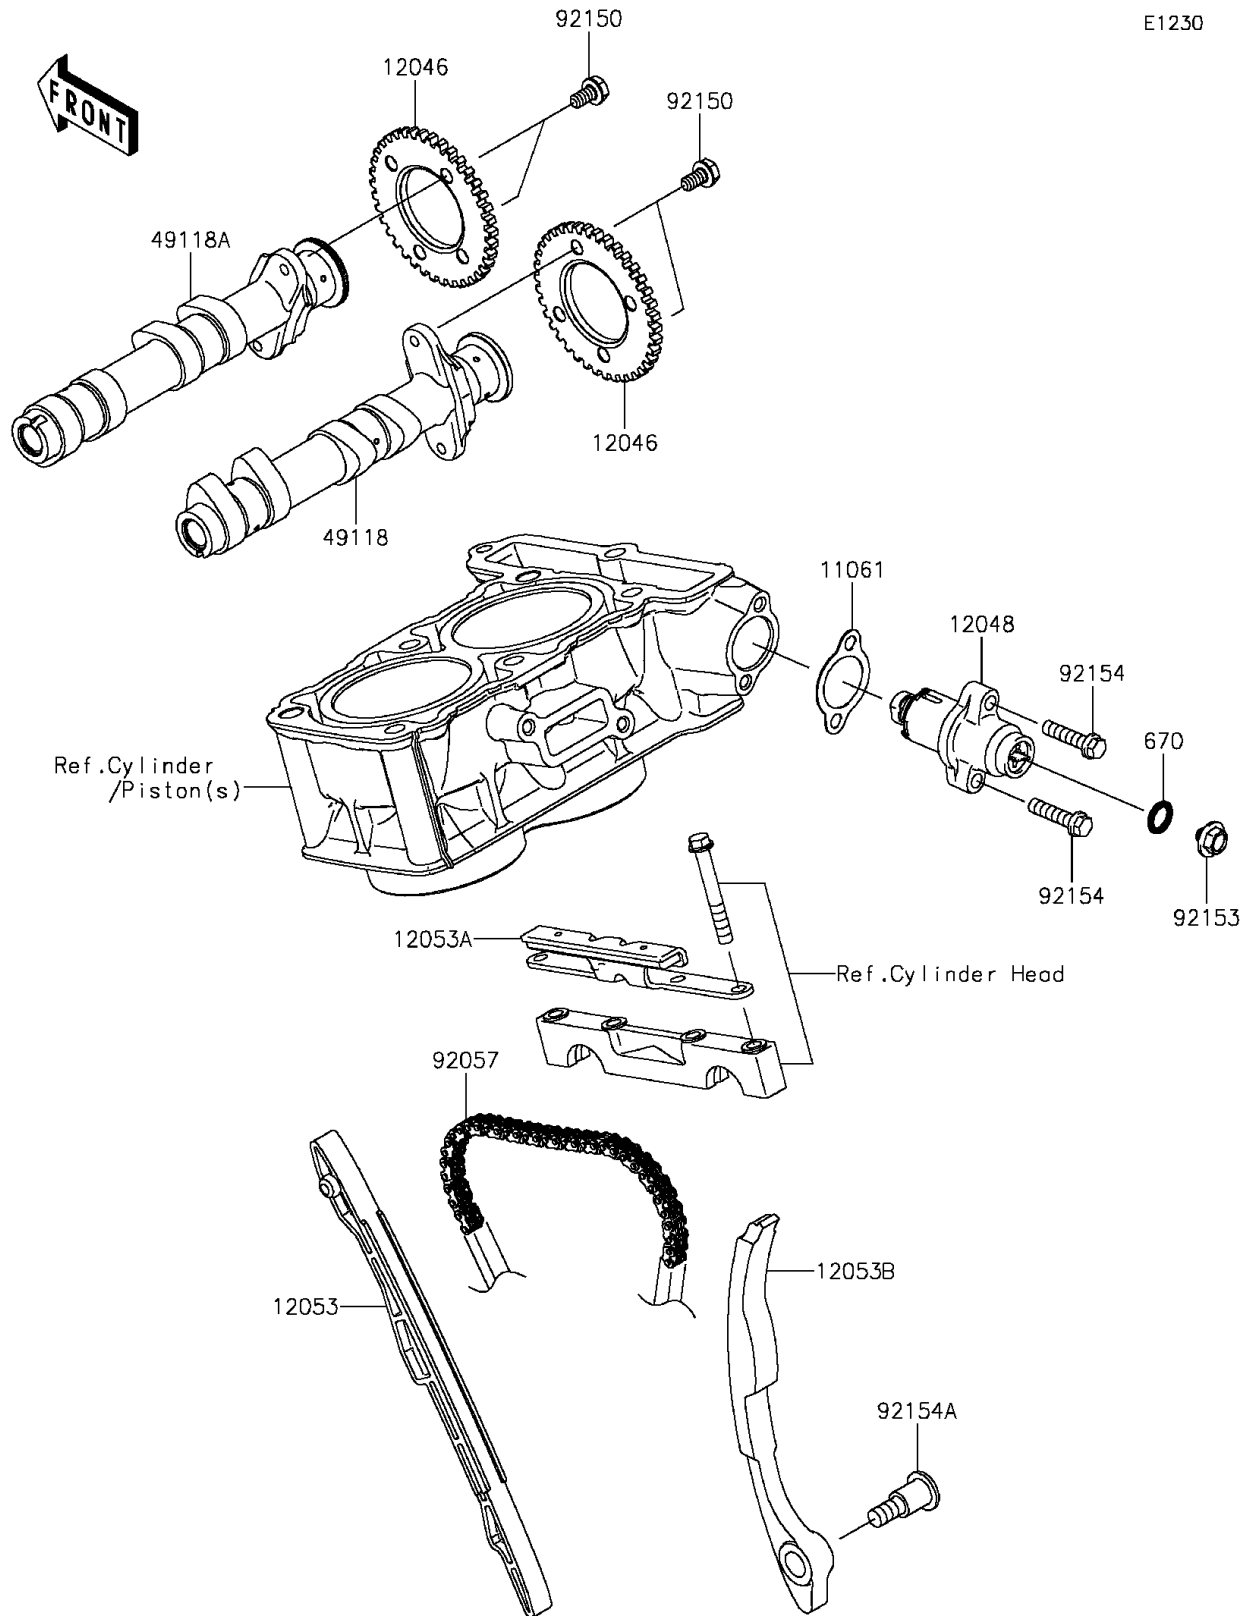

## 2015 NINJA® 300 PARTS DIAGRAM

Camshaft(s)/Tensioner

E1230

## 2015 NINJA® 300 PARTS LIST

Camshaft(s)/Tensioner

ITEM NAME	PART NUMBER	QUANTITY
O RING,10MM (Ref # 670)	670D2010	1
GASKET (Ref # 11061)	11061-0792	1
SPROCKET,38T (Ref # 12046)	12046-0072	1
TENSIONER-ASSY (Ref # 12048)	12048-0084	1
GUIDE-CHAIN,FR (Ref # 12053)	12053-0102	1
GUIDE-CHAIN,UPP (Ref # 12053A)	12053-0139	1
GUIDE-CHAIN,RR (Ref # 12053B)	12053-0191	1
CAMSHAFT-COMP,INTAKE (Ref # 49118)	49118-0742	1
CAMSHAFT-COMP,EXHAUST (Ref # 49118A)	49118-0743	1
CHAIN,CAM,92RH2010-124M (Ref # 92057)	92057-0595	1
BOLT,FLANGED,6X11 (Ref # 92150)	92150-1725	1
BOLT,FLANGED,6X6 (Ref # 92153)	92153-1763	1
BOLT,FLANGED,6X25 (Ref # 92154)	92154-0819	1
BOLT,SOCKET,8X29.2 (Ref # 92154A)	92154-0953	1