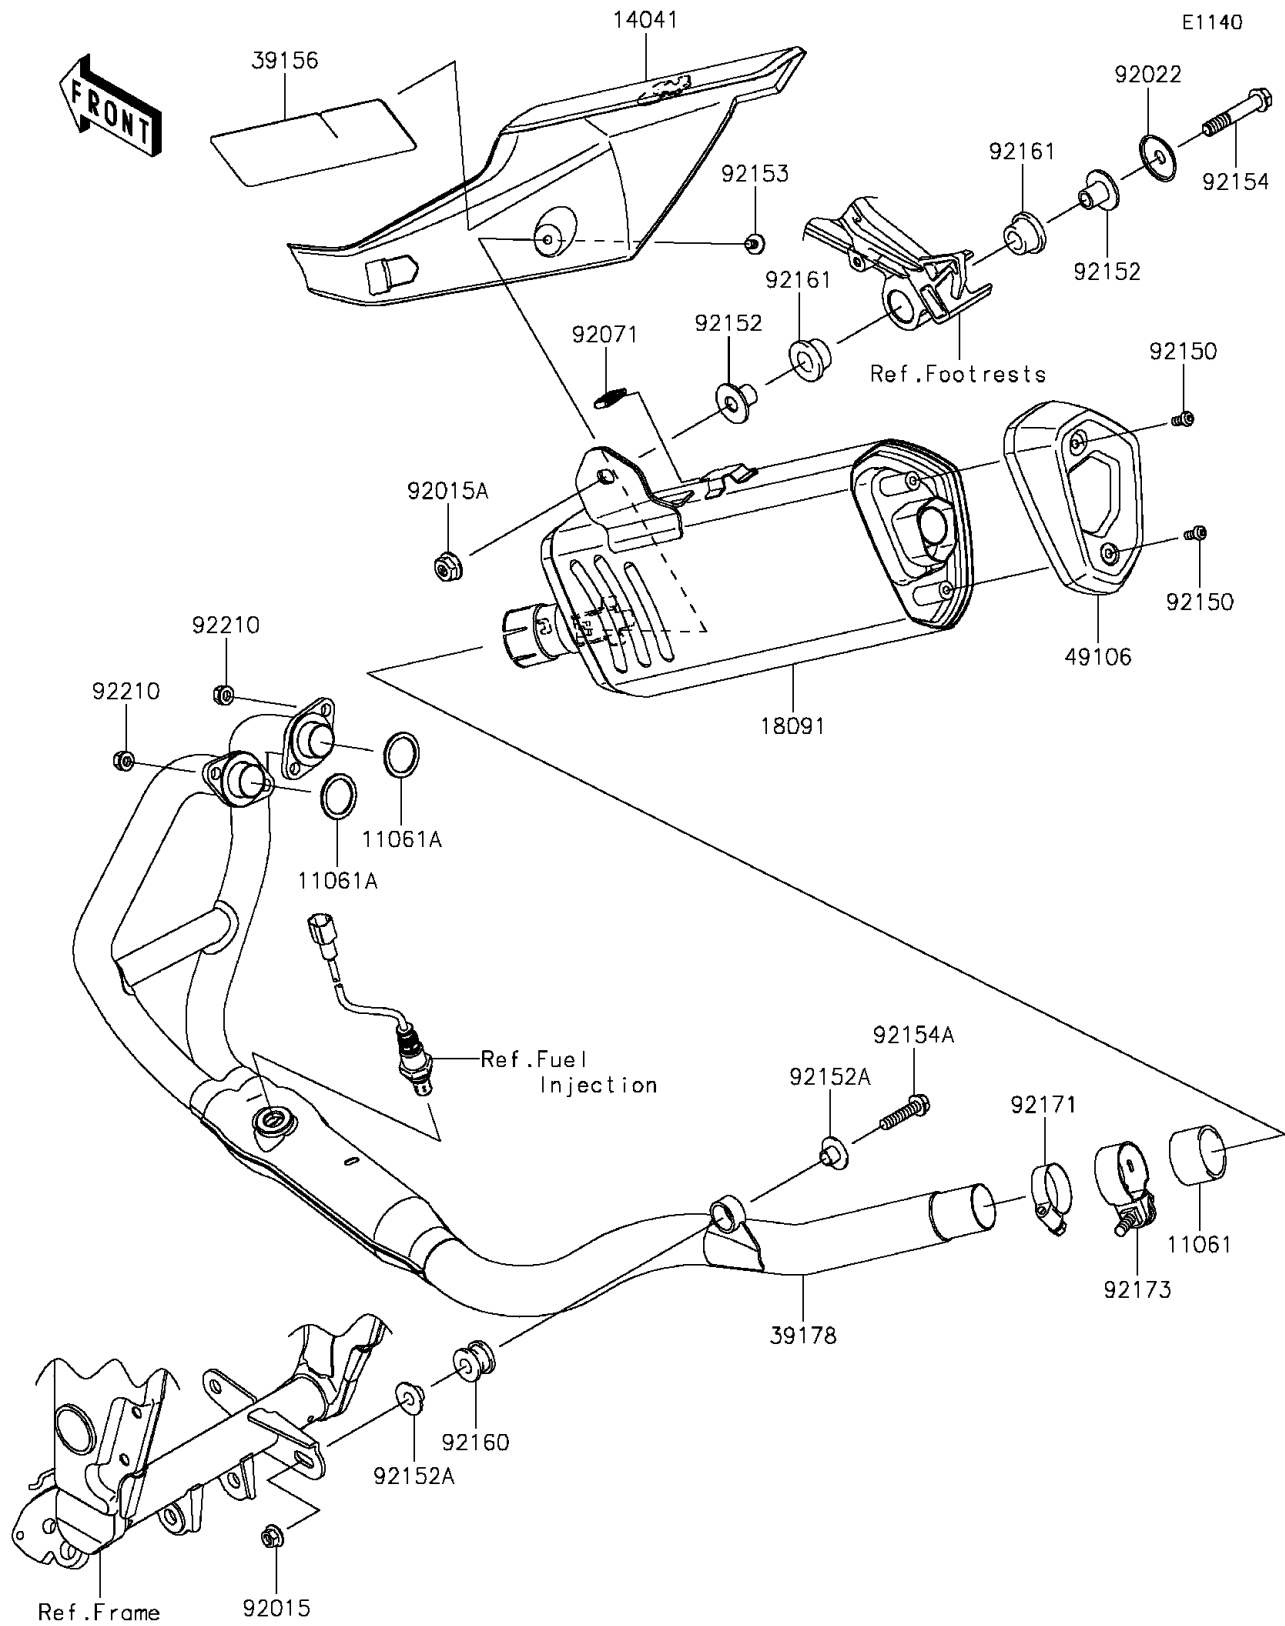

2015 NINJA® 300 PARTS DIAGRAM

Muffler(s)

2015 NINJA® 300 PARTS LIST

Muffler(s)

ITEM NAME	PART NUMBER	QUANTITY
GASKET,EXHAUST PIPE CONNECTING (Ref # 11061)	11061-0432	1
GASKET,EXHAUST PIPE (Ref # 11061A)	11061-0791	1
COVER-COMP,MUFFLER (Ref # 14041)	14041-0572	1
BODY-COMP-MUFFLER (Ref # 18091)	18091-0860	1
PAD (Ref # 39156)	39156-0928	1
MANIFOLD-COMP-EXHAUST (Ref # 39178)	39178-0228	1
COVER-MUFFLER,END (Ref # 49106)	49106-0747	1
NUT,FLANGED,8MM (Ref # 92015)	92015-1014	1
NUT,FLANGED,10MM (Ref # 92015A)	92015-1387	1
WASHER (Ref # 92022)	92022-289	1
GROMMET (Ref # 92071)	92071-0712	1
BOLT,SOCKET,6X14 (Ref # 92150)	92150-1836	1
COLLAR (Ref # 92152)	92152-1682	1
COLLAR (Ref # 92152A)	92152-1692	1
BOLT,SOCKET,6X10 (Ref # 92153)	92153-1800	1
BOLT,FLANGED,10X55 (Ref # 92154)	92154-0070	1
BOLT,FLANGED,8X35 (Ref # 92154A)	92154-1061	1
DAMPER,MUFFLER MOUNT (Ref # 92160)	92160-1116	1
DAMPER (Ref # 92161)	92161-1497	1
CLAMP (Ref # 92171)	92171-0059	1
CLAMP,42MM (Ref # 92173)	92173-0942	1
NUT,8MM (Ref # 92210)	92210-1242	1