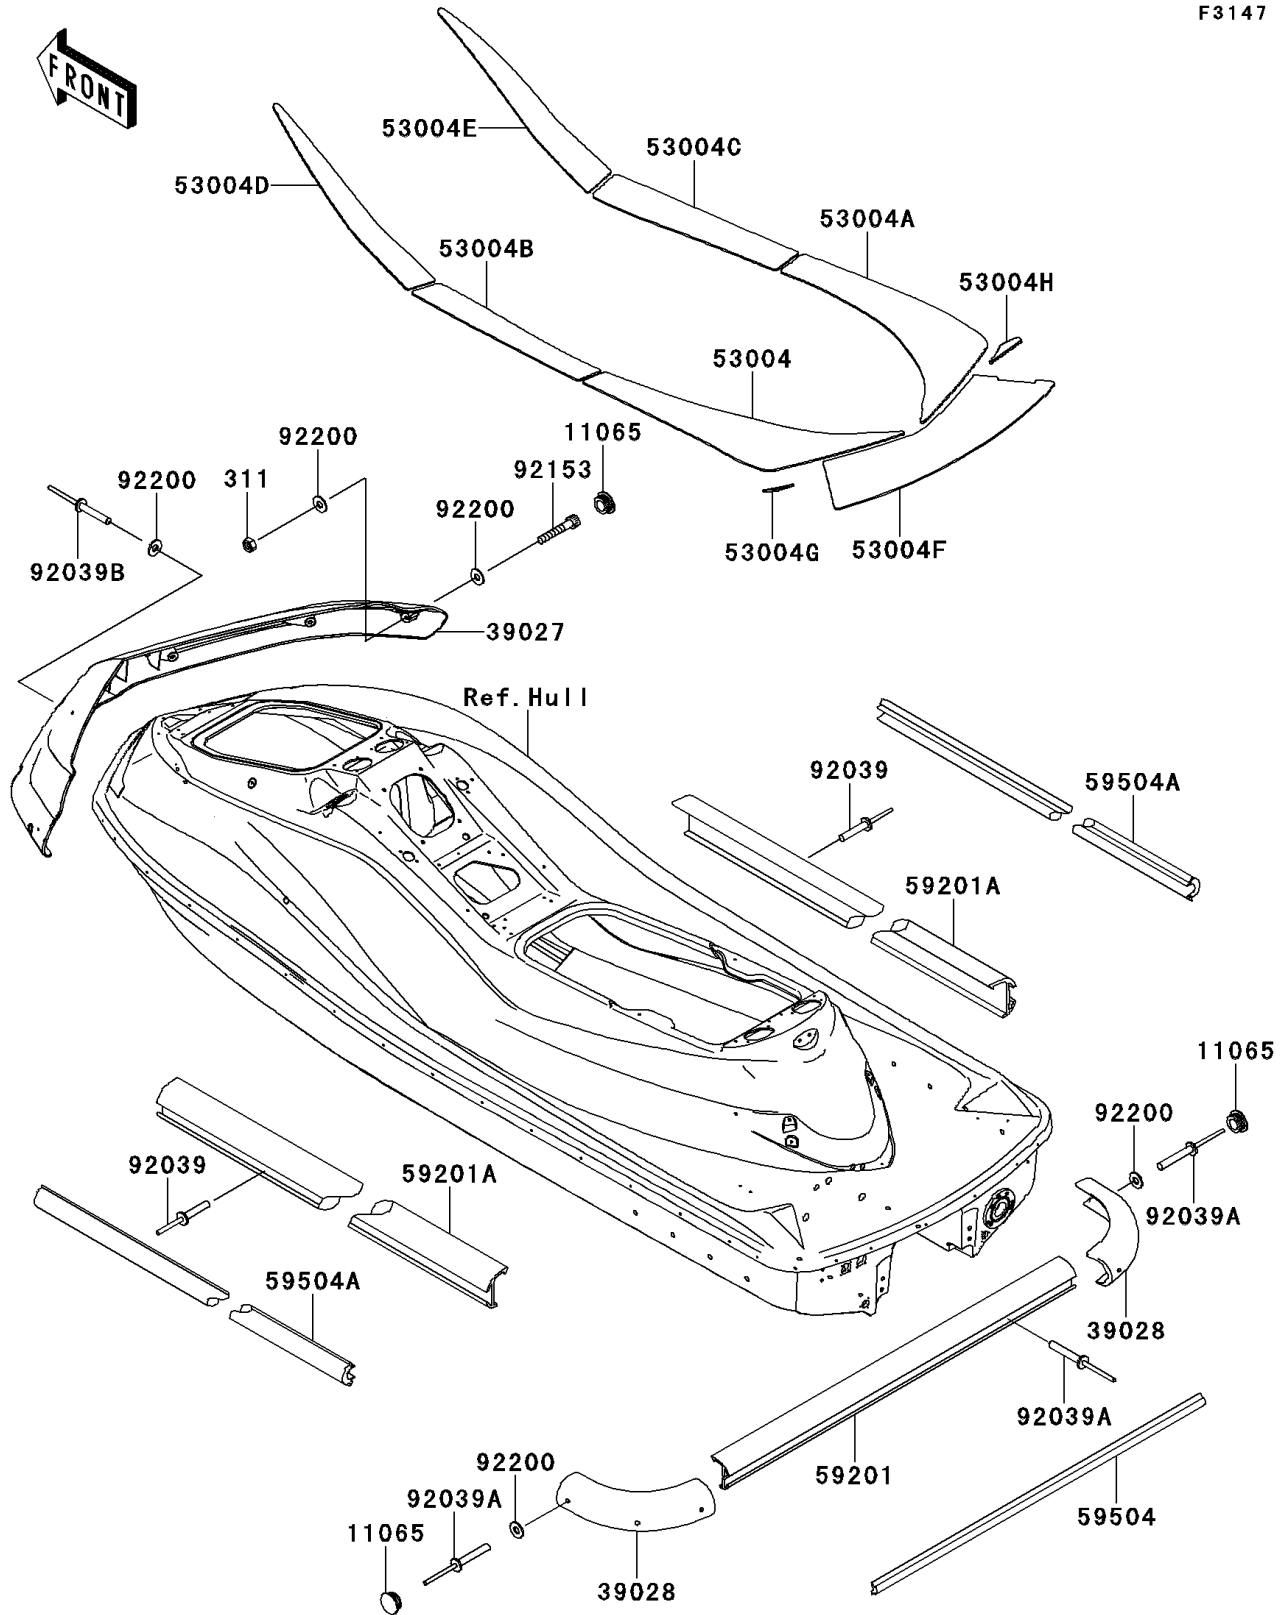

2013 Jet Ski® Ultra® 300X PARTS DIAGRAM

Pads

F3147

2013 Jet Ski® Ultra® 300X PARTS LIST

Pads

ITEM NAME	PART NUMBER	QUANTITY
NUT-HEX,5MM (Ref # 311)	311R0500	1
CAP,F.BLACK (Ref # 11065)	11065-3707-6Z	1
BUMPER-FRONT,F.BLACK (Ref # 39027)	39027-3747-6Z	1
BUMPER-REAR,CORNER,F.BLACK (Ref # 39028)	39028-3752-6Z	1
MAT,FLOOR,MIDDLE,LH (Ref # 53004)	53004-0561	1
MAT,FLOOR,MIDDLE,RH (Ref # 53004A)	53004-0562	1
MAT,FLOOR,FR,LH (Ref # 53004B)	53004-0563	1
MAT,FLOOR,FR,RH (Ref # 53004C)	53004-0564	1
MAT,FR,LH (Ref # 53004D)	53004-0565	1
MAT,FR,RH (Ref # 53004E)	53004-0566	1
MAT,FLOOR,RR (Ref # 53004F)	53004-0567	1
MAT,RR,LH (Ref # 53004G)	53004-0580	1
MAT,RR,RH (Ref # 53004H)	53004-0581	1
BUMPER,RR,F.BLACK (Ref # 59201)	59201-3788-6Z	1
BUMPER,SIDE,F.BLACK (Ref # 59201A)	59201-3791-6Z	1
INSERT-BOAT FENDER,RR,F.SILVER (Ref # 59504)	59504-3732-AG	1
INSERT-BOAT FENDER,SIDE,SILVER (Ref # 59504A)	59504-3733-AG	1
RIVET (Ref # 92039)	92039-3771	1
RIVET (Ref # 92039A)	92039-3773	1
RIVET (Ref # 92039B)	92039-3794	1
BOLT,SOCKET,5X30 (Ref # 92153)	92153-3742	1
WASHER,5X12X1 (Ref # 92200)	92200-3796	1