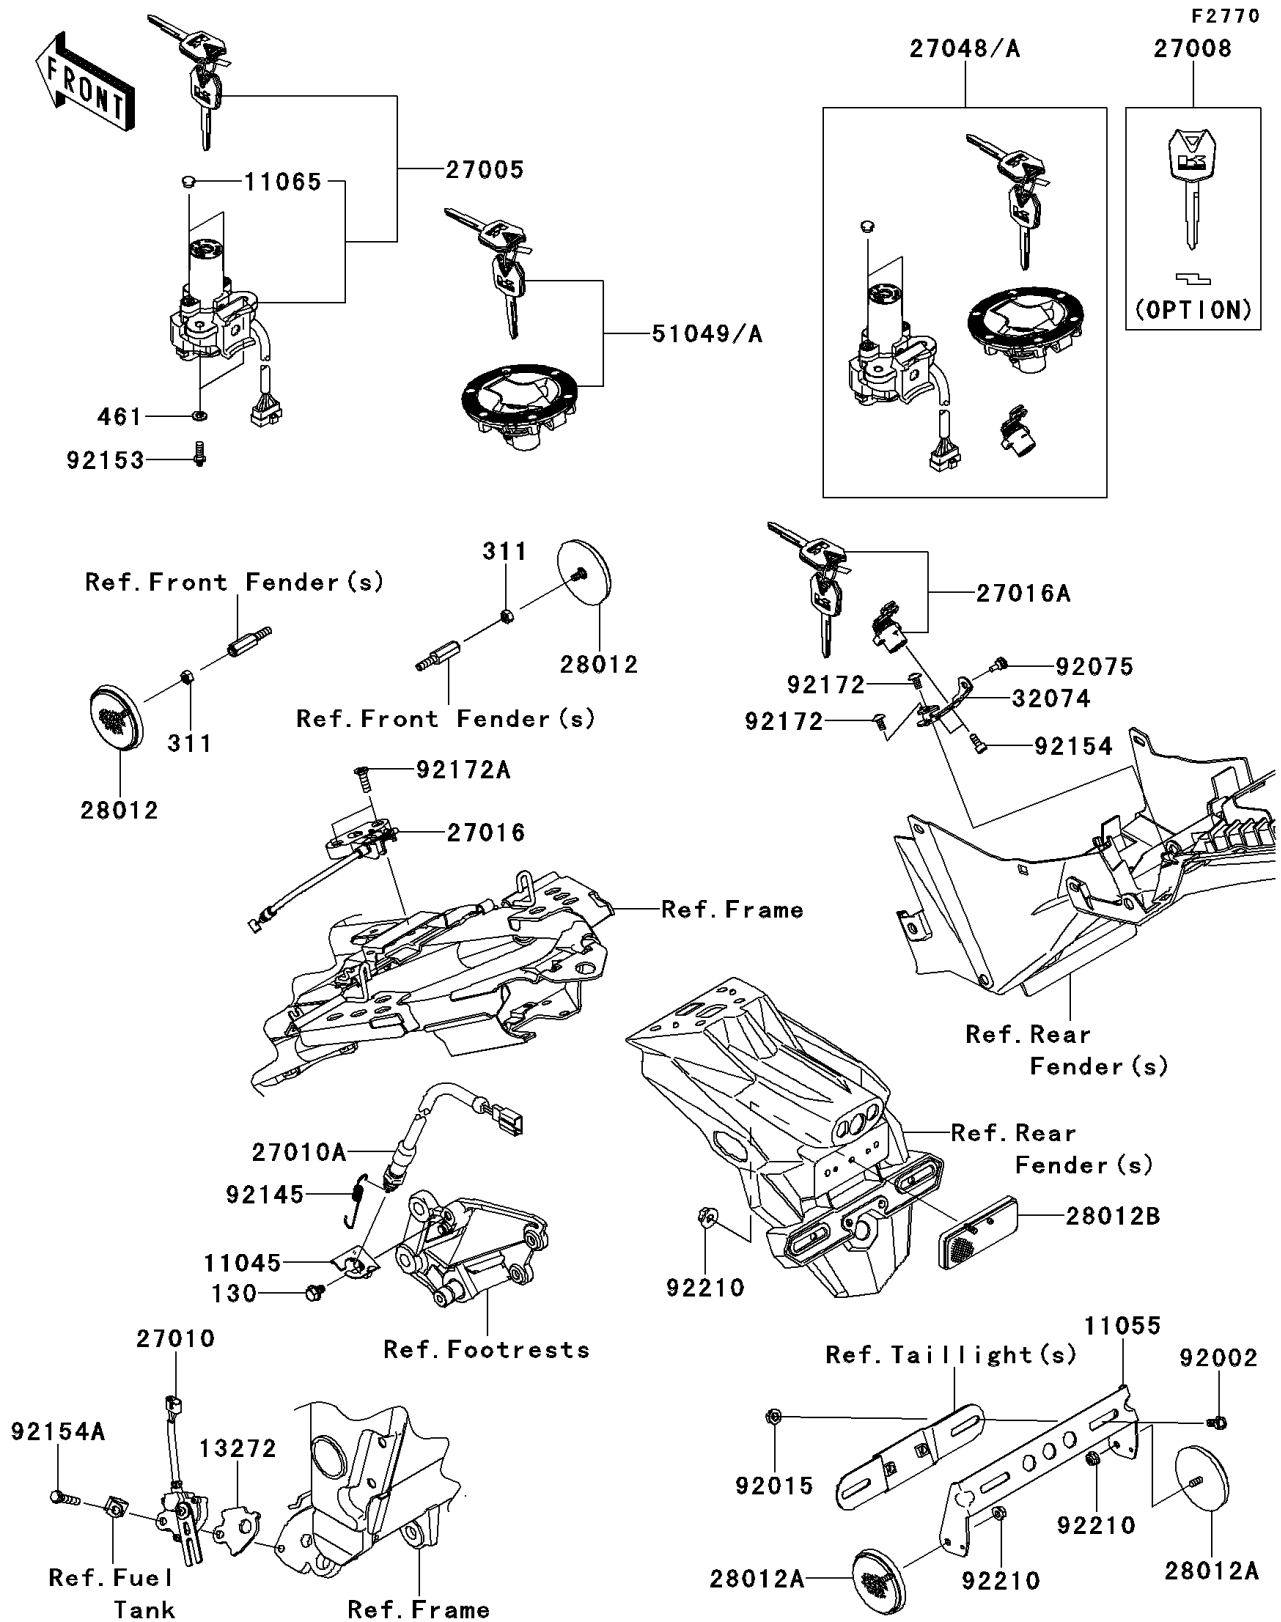

2014 NINJA® 300 ABS PARTS DIAGRAM

Ignition Switch/Locks/Reflectors

2014 NINJA® 300 ABS PARTS LIST

Ignition Switch/Locks/Reflectors

ITEM NAME	PART NUMBER	QUANTITY
BOLT-FLANGED,6X10 (Ref # 130)	130BA0610	1
NUT-HEX (Ref # 311)	311AB0500	1
WASHER-SPRING,6MM (Ref # 461)	461DA0600	1
BRACKET,REAR BRAKE SWITCH (Ref # 11045)	11045-1641	1
BRACKET,REFLECTOR (Ref # 11055)	11055-1092	1
CAP,IGNITION SWITCH (Ref # 11065)	11065-0708	1
PLATE (Ref # 13272)	13272-1330	1
SWITCH-ASSY-IGNITION (Ref # 27005)	27005-5144	1
KEY-LOCK,BLANK (Ref # 27008)	27008-0053	1
SWITCH,SIDE STAND (Ref # 27010)	27010-0097	1
SWITCH,REAR BRAKE (Ref # 27010A)	27010-0726	1
LOCK-ASSY,SEAT STRIKER (Ref # 27016)	27016-0075	1
LOCK-ASSY (Ref # 27016A)	27016-5378	1
REFLECTOR-REFLEX,FR,SIDE (Ref # 28012)	28012-0001	1
REFLECTOR-REFLEX (Ref # 28012A)	28012-0002	1
REFLECTOR-REFLEX (Ref # 28012B)	28012-1077	1
BRACKET-LOCK (Ref # 32074)	32074-0018	1
BOLT,6X12 (Ref # 92002)	92002-1132	1
NUT,FLANGED,6MM (Ref # 92015)	92015-1367	1
DAMPER (Ref # 92075)	92075-1808	1
SPRING,BRAKE LAMP SWITCH (Ref # 92145)	92145-0683	1
BOLT,TORX,6X16 (Ref # 92153)	92153-0967	1
BOLT,SOCKET,6X12 (Ref # 92154)	92154-0933	1
BOLT,FLANGED,6X30 (Ref # 92154A)	92154-1040	1
SCREW,TAPPING,5X10 (Ref # 92172)	92172-0262	1
SCREW,6X20 (Ref # 92172A)	92172-0786	1
NUT,FLANGED,5MM (Ref # 92210)	92210-0007	1
SWITCH-ASSY (Ref # 27048)	27048-5008	1
SWITCH-ASSY (Ref # 27048A)	27048-5010	1

2014 NINJA® 300 ABS PARTS LIST

Ignition Switch/Locks/Reflectors

ITEM NAME	PART NUMBER	QUANTITY
CAP-TANK,FUEL (Ref # 51049)	51049-5005	1
CAP-TANK,FUEL (Ref # 51049A)	51049-5007	1