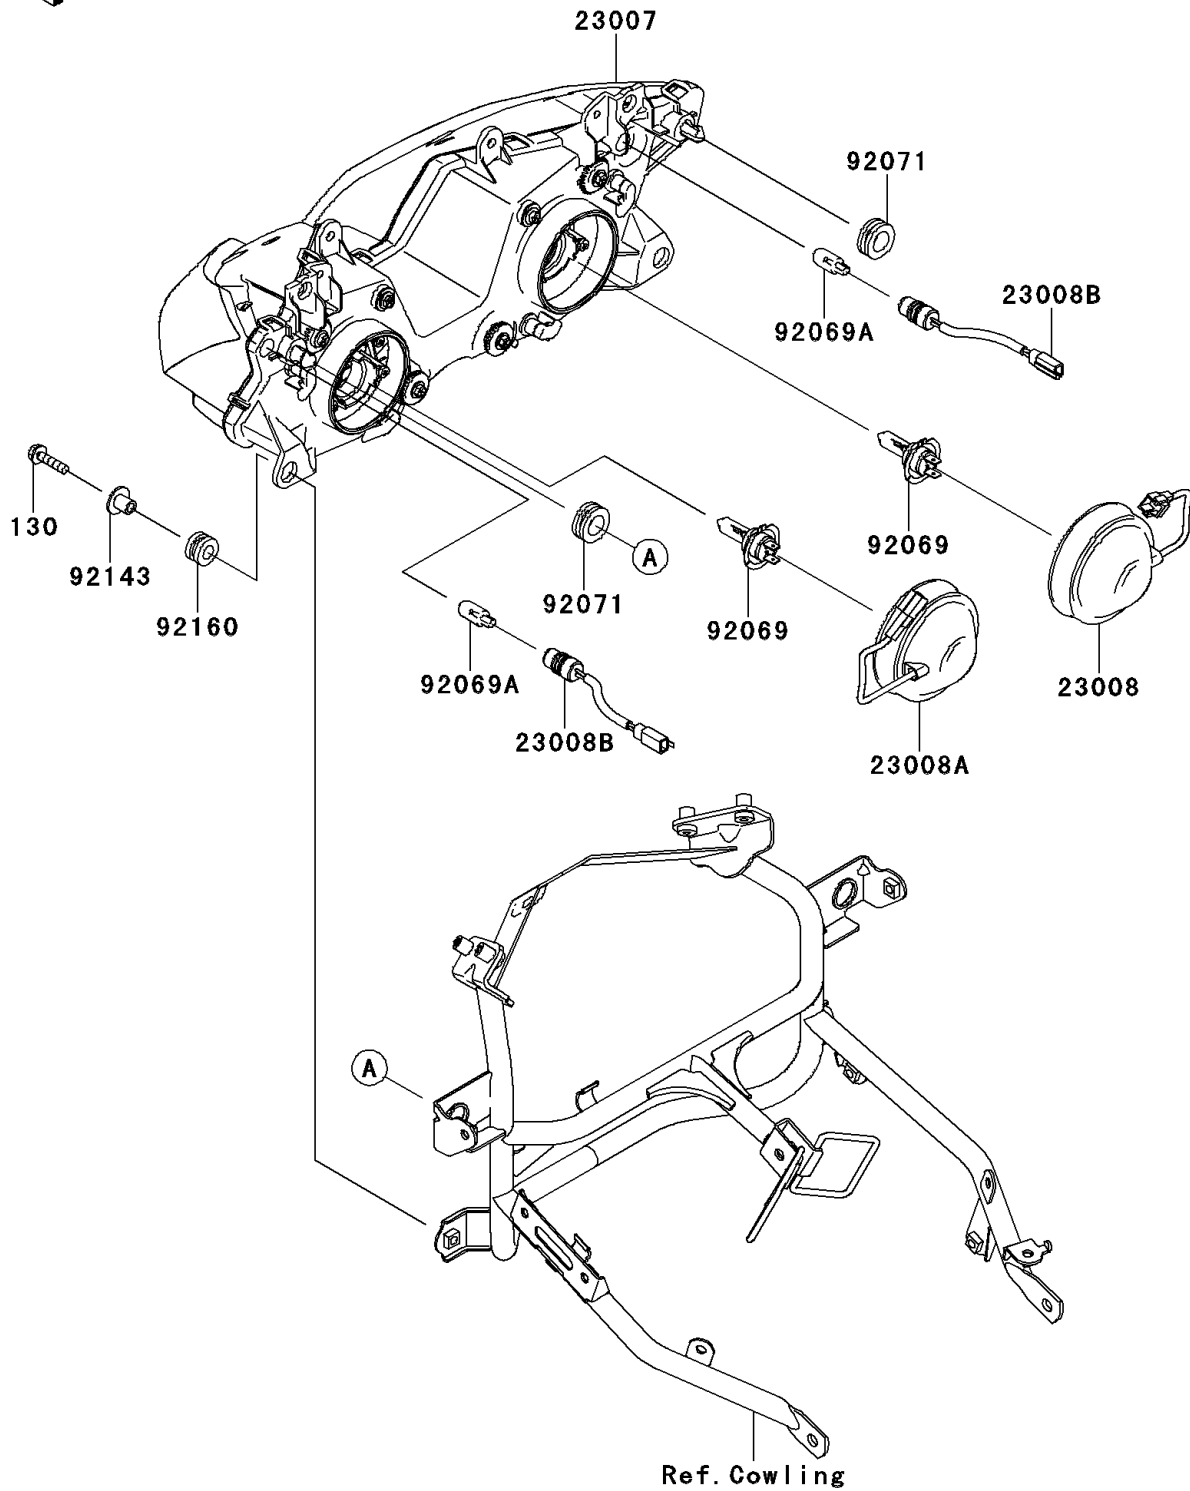

## 2014 NINJA® 300 ABS PARTS DIAGRAM

Headlight(s)

F2710

## 2014 NINJA® 300 ABS PARTS LIST

Headlight(s)

ITEM NAME	PART NUMBER	QUANTITY
BOLT-FLANGED,6X25 (Ref # 130)	130BB0625	1
LENS-COMP (Ref # 23007)	23007-0174	1
SOCKET-ASSY,LO BEAM (Ref # 23008)	23008-0135	1
SOCKET-ASSY,HI BEAM (Ref # 23008A)	23008-0136	1
SOCKET-ASSY,POSITION LAMP (Ref # 23008B)	23008-0152	1
BULB,12V 55W,H7 (Ref # 92069)	92069-0053	1
BULB,12V 5W (Ref # 92069A)	92069-1016	1
GROMMET (Ref # 92071)	92071-1131	1
COLLAR (Ref # 92143)	92143-1353	1
DAMPER (Ref # 92160)	92160-1167	1