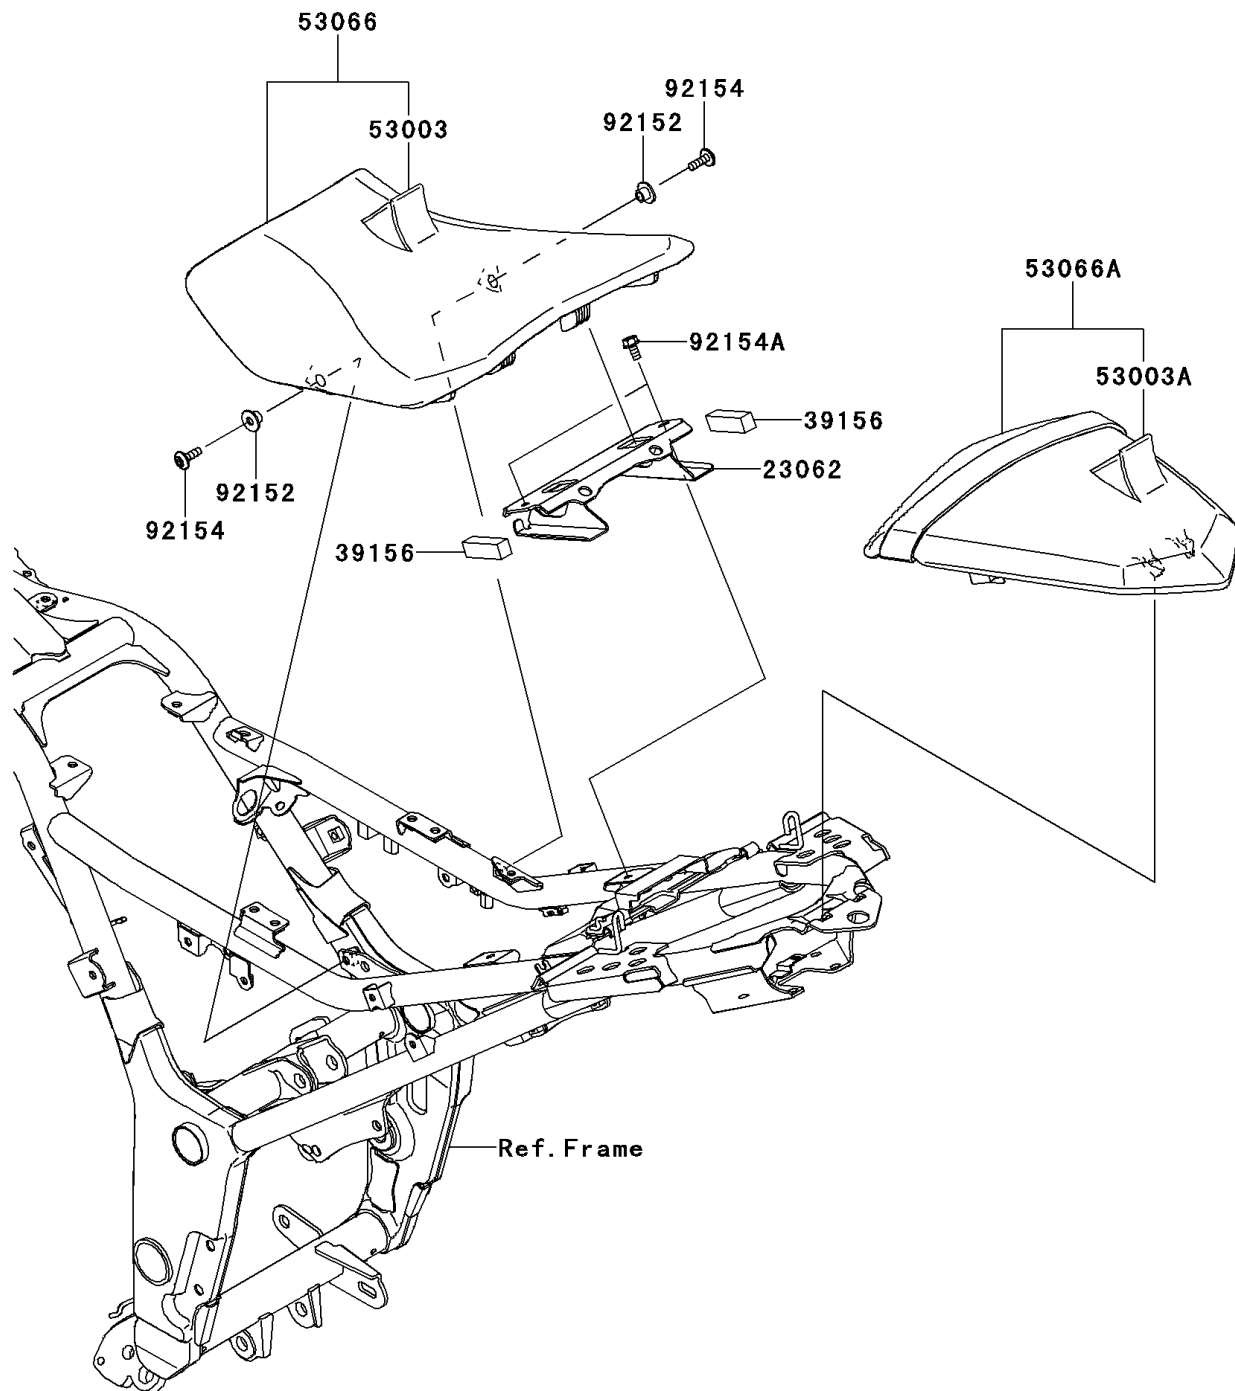

2014 NINJA® 300 ABS PARTS DIAGRAM

Seat

F2510

2014 NINJA® 300 ABS PARTS LIST

Seat

ITEM NAME	PART NUMBER	QUANTITY
BRACKET-COMP,SEAT (Ref # 23062)	23062-0782	1
PAD,13X43X12 (Ref # 39156)	39156-0978	1
LEATHER,FR,BLACK (Ref # 53003)	53003-0326-MA	1
LEATHER,RR,BLACK (Ref # 53003A)	53003-0327-MA	1
SEAT-ASSY,FR,BLACK (Ref # 53066)	53066-0392-MA	1
SEAT,RR,LEATHER BLK+BAND BLK (Ref # 53066A)	53066-0393-12Y	1
COLLAR (Ref # 92152)	92152-0295	1
BOLT,SOCKET,6X18 (Ref # 92154)	92154-1026	1
BOLT,FLANGED,6X12 (Ref # 92154A)	92154-1050	1