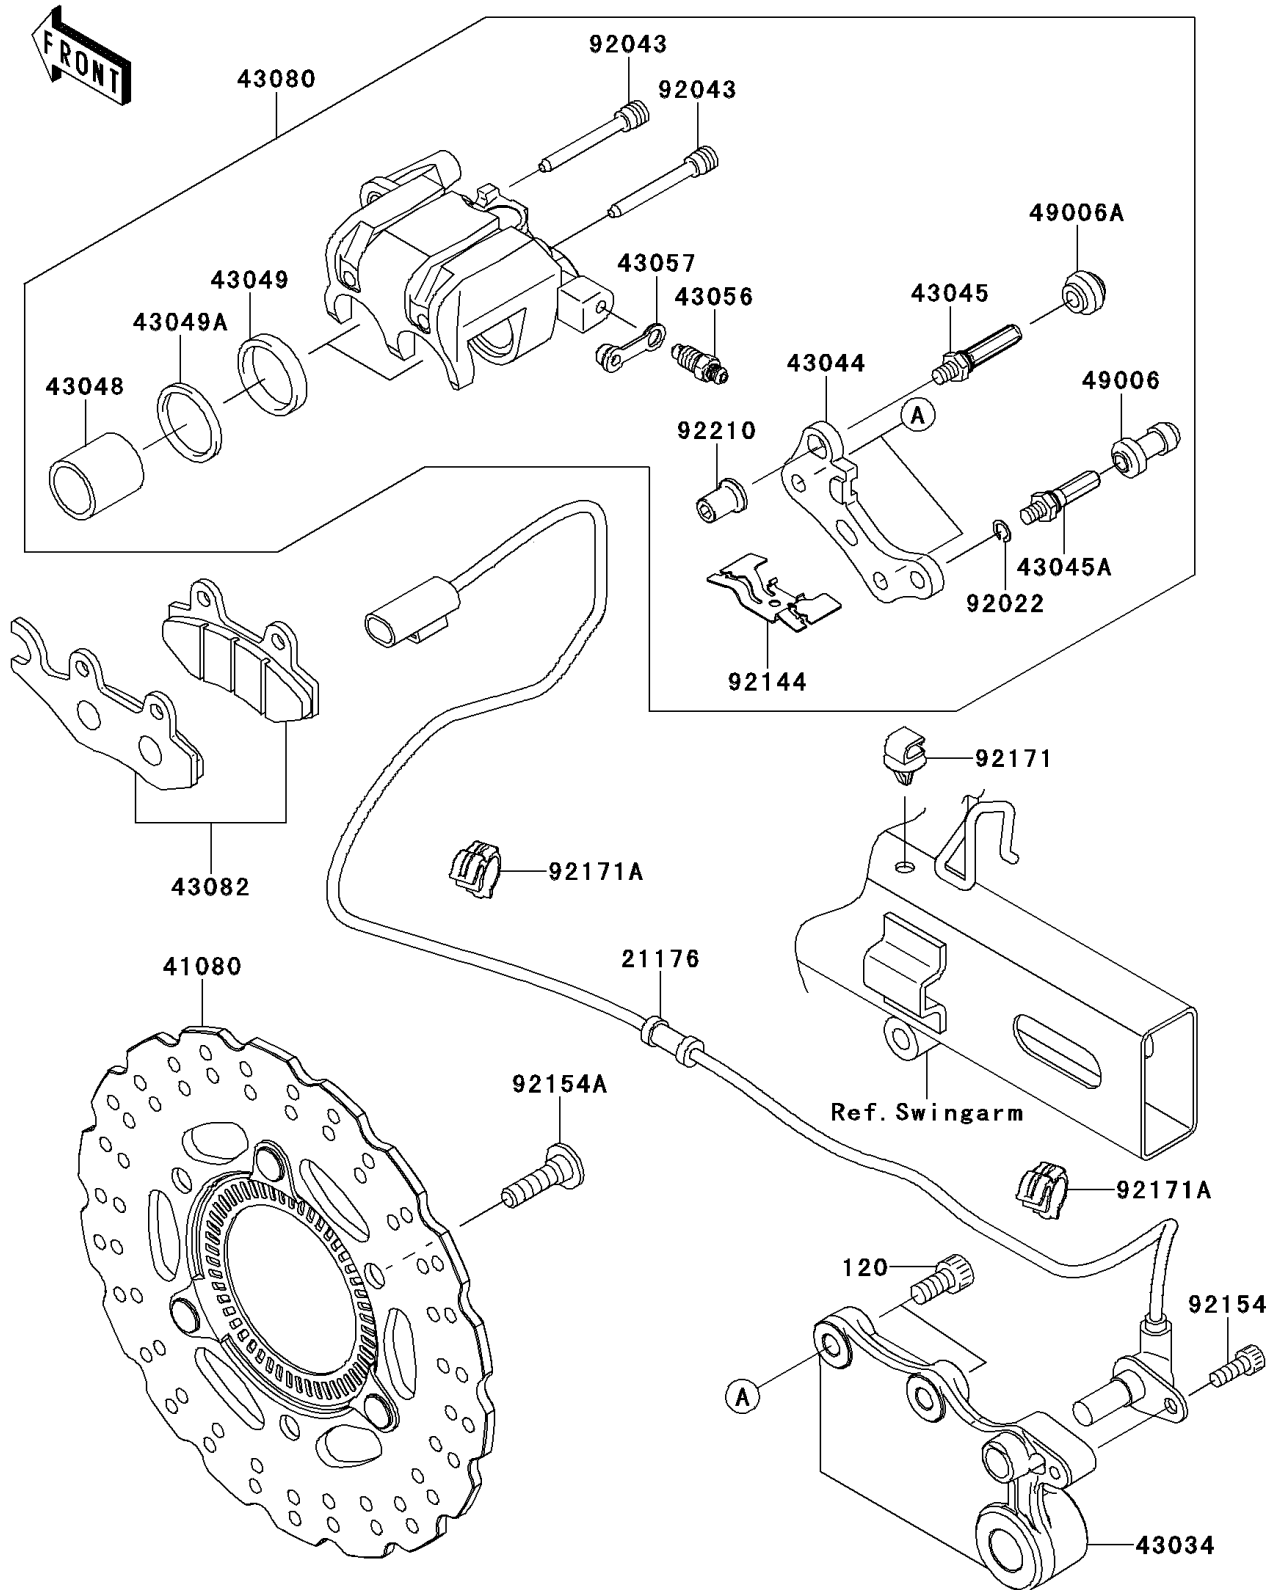

2014 NINJA® 300 ABS PARTS DIAGRAM

Rear Brake

F2294

2014 NINJA® 300 ABS PARTS LIST

Rear Brake

ITEM NAME	PART NUMBER	QUANTITY
BOLT-SOCKET,8X16 (Ref # 120)	120CA0816	1
SENSOR,ABS,RR (Ref # 21176)	21176-0751	1
DISC,RR,BLACK (Ref # 41080)	41080-0596-11H	1
HOLDER-BRAKE,RR (Ref # 43034)	43034-0095	1
HOLDER-COMP-CALIPER (Ref # 43044)	43044-1112	1
SHAFT-CALIPER (Ref # 43045)	43045-0004	1
SHAFT-CALIPER (Ref # 43045A)	43045-1010	1
PISTON-CALIPER (Ref # 43048)	43048-1066	1
PACKING (Ref # 43049)	43049-1063	1
PACKING (Ref # 43049A)	43049-1064	1
BREATHER-BRAKE (Ref # 43056)	43056-0004	1
CAP-BREATHER (Ref # 43057)	43057-1001	1
CALIPER-SUB-ASSY,RR,BLACK (Ref # 43080)	43080-0126-25S	1
PAD-ASSY-BRAKE (Ref # 43082)	43082-0128	1
BOOT,CALIPER (Ref # 49006)	49006-1088	1
BOOT,CALIPER (Ref # 49006A)	49006-1242	1
WASHER,WAVE (Ref # 92022)	92022-1373	1
PIN,HANGER (Ref # 92043)	92043-1416	1
SPRING,PAD (Ref # 92144)	92144-1847	1
BOLT,SOCKET,6X16 (Ref # 92154)	92154-0235	1
BOLT,SOCKET,8X30 (Ref # 92154A)	92154-0844	1
CLAMP (Ref # 92171)	92171-0640	1
CLAMP,BRAKE HOSE (Ref # 92171A)	92171-1703	1
NUT (Ref # 92210)	92210-0615	1