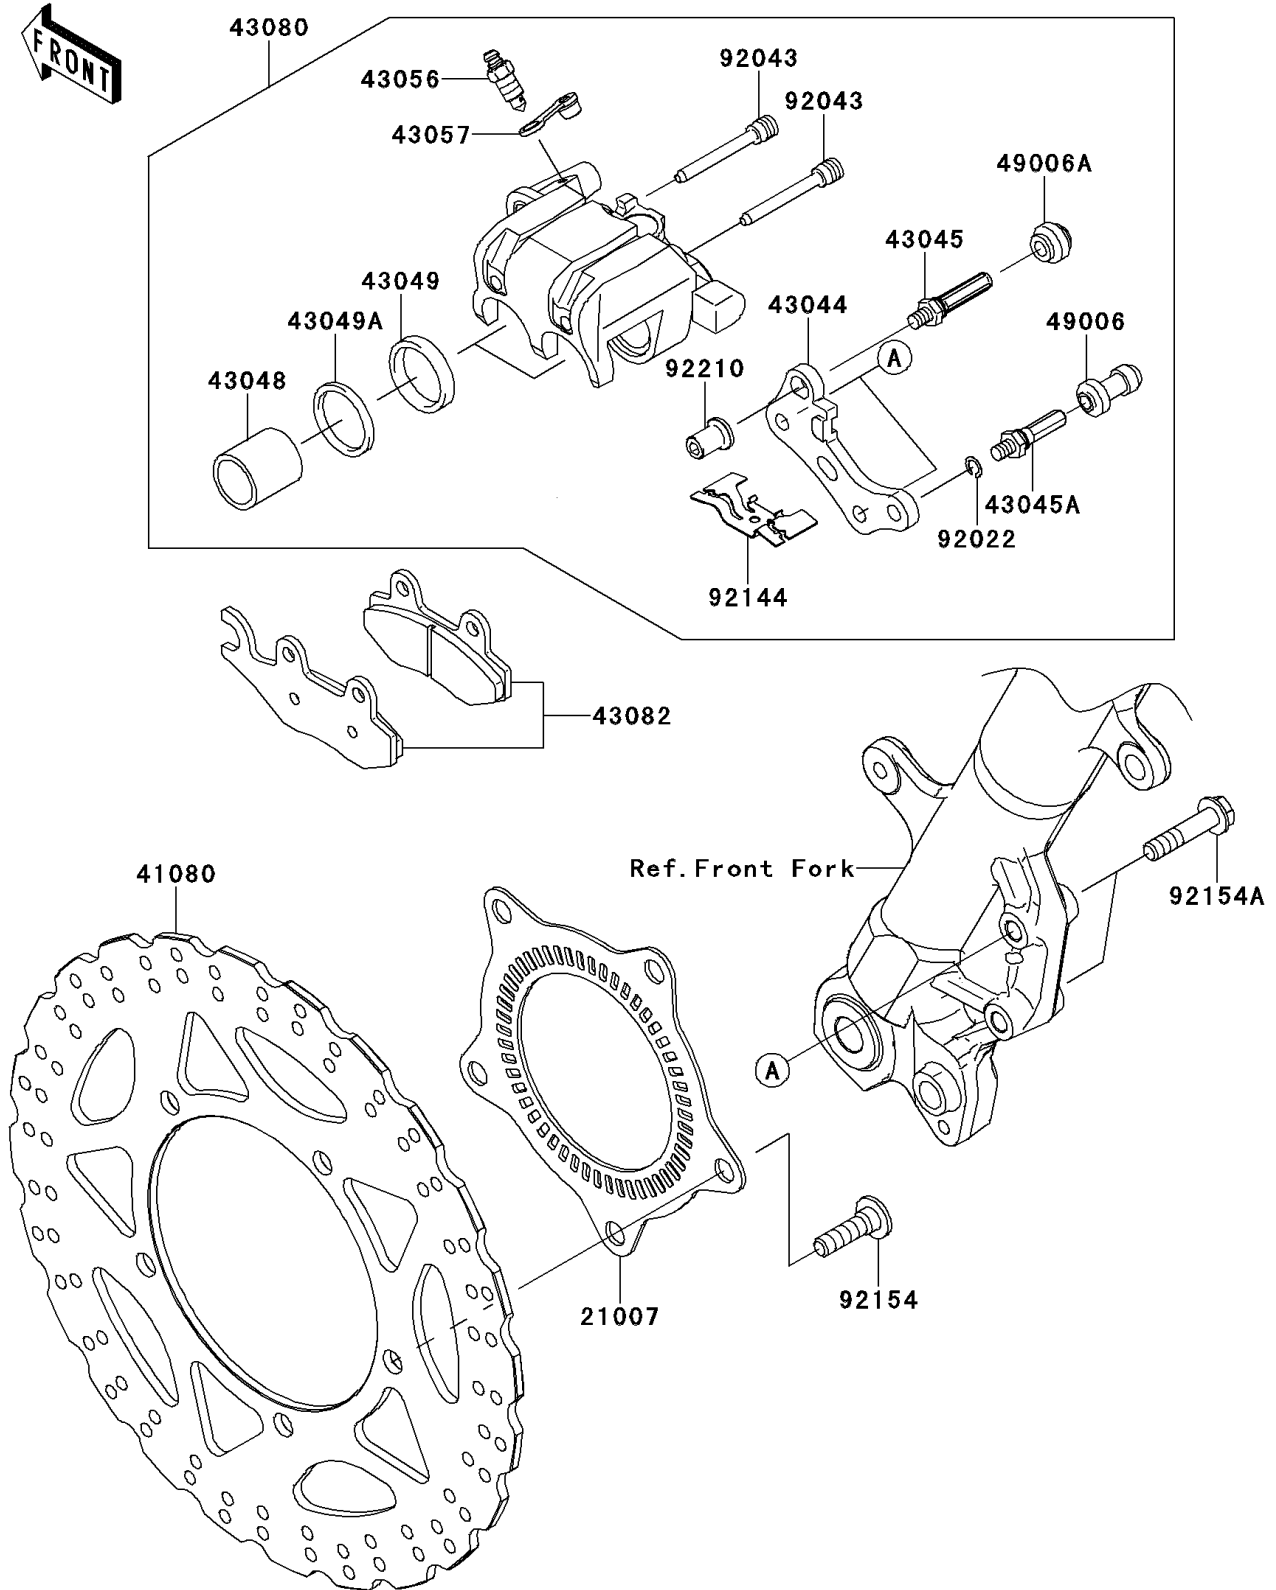

## 2014 NINJA® 300 ABS PARTS DIAGRAM

Front Brake

F2292

## 2014 NINJA® 300 ABS PARTS LIST

Front Brake

ITEM NAME	PART NUMBER	QUANTITY
ROTOR,FR (Ref # 21007)	21007-0578	1
DISC,FR,BLACK (Ref # 41080)	41080-0578-11H	1
HOLDER-COMP-CALIPER (Ref # 43044)	43044-1112	1
SHAFT-CALIPER (Ref # 43045)	43045-0004	1
SHAFT-CALIPER (Ref # 43045A)	43045-1010	1
PISTON-CALIPER (Ref # 43048)	43048-1068	1
PACKING,PISTON SEAL (Ref # 43049)	43049-1060	1
PACKING,PISTON SEAL (Ref # 43049A)	43049-1061	1
BREATHER-BRAKE (Ref # 43056)	43056-0004	1
CAP-BREATHER (Ref # 43057)	43057-1001	1
CALIPER-SUB-ASSY,FR,BLACK (Ref # 43080)	43080-0125-25S	1
PAD-ASSY-BRAKE (Ref # 43082)	43082-0081	1
BOOT,CALIPER (Ref # 49006)	49006-1088	1
BOOT,CALIPER (Ref # 49006A)	49006-1242	1
WASHER,WAVE (Ref # 92022)	92022-1373	1
PIN,HANGER (Ref # 92043)	92043-1416	1
SPRING,PAD (Ref # 92144)	92144-1847	1
BOLT,SOCKET,8X30 (Ref # 92154)	92154-0844	1
BOLT (Ref # 92154A)	92154-1033	1
NUT (Ref # 92210)	92210-0615	1