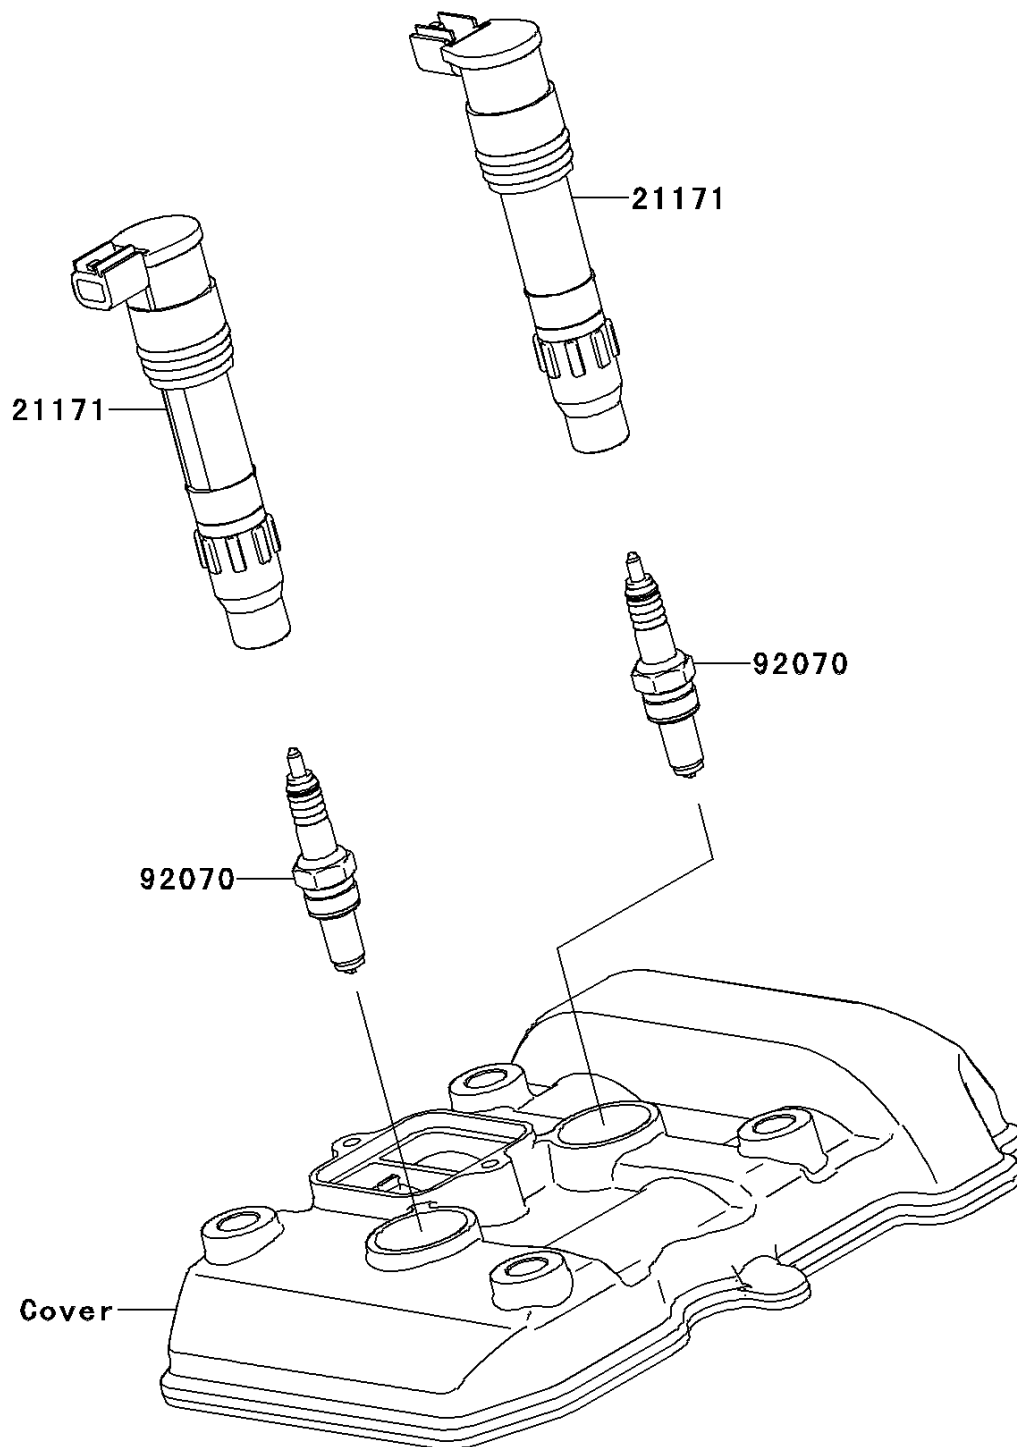

2014 NINJA® 300 ABS PARTS DIAGRAM

Ignition System

E1830

2014 NINJA® 300 ABS PARTS LIST

Ignition System

ITEM NAME	PART NUMBER	QUANTITY
COIL-ASSY-IGNITION (Ref # 21171)	21171-0033	1
PLUG-SPARK,CR8E(NGK) (Ref # 92070)	92070-0031	1