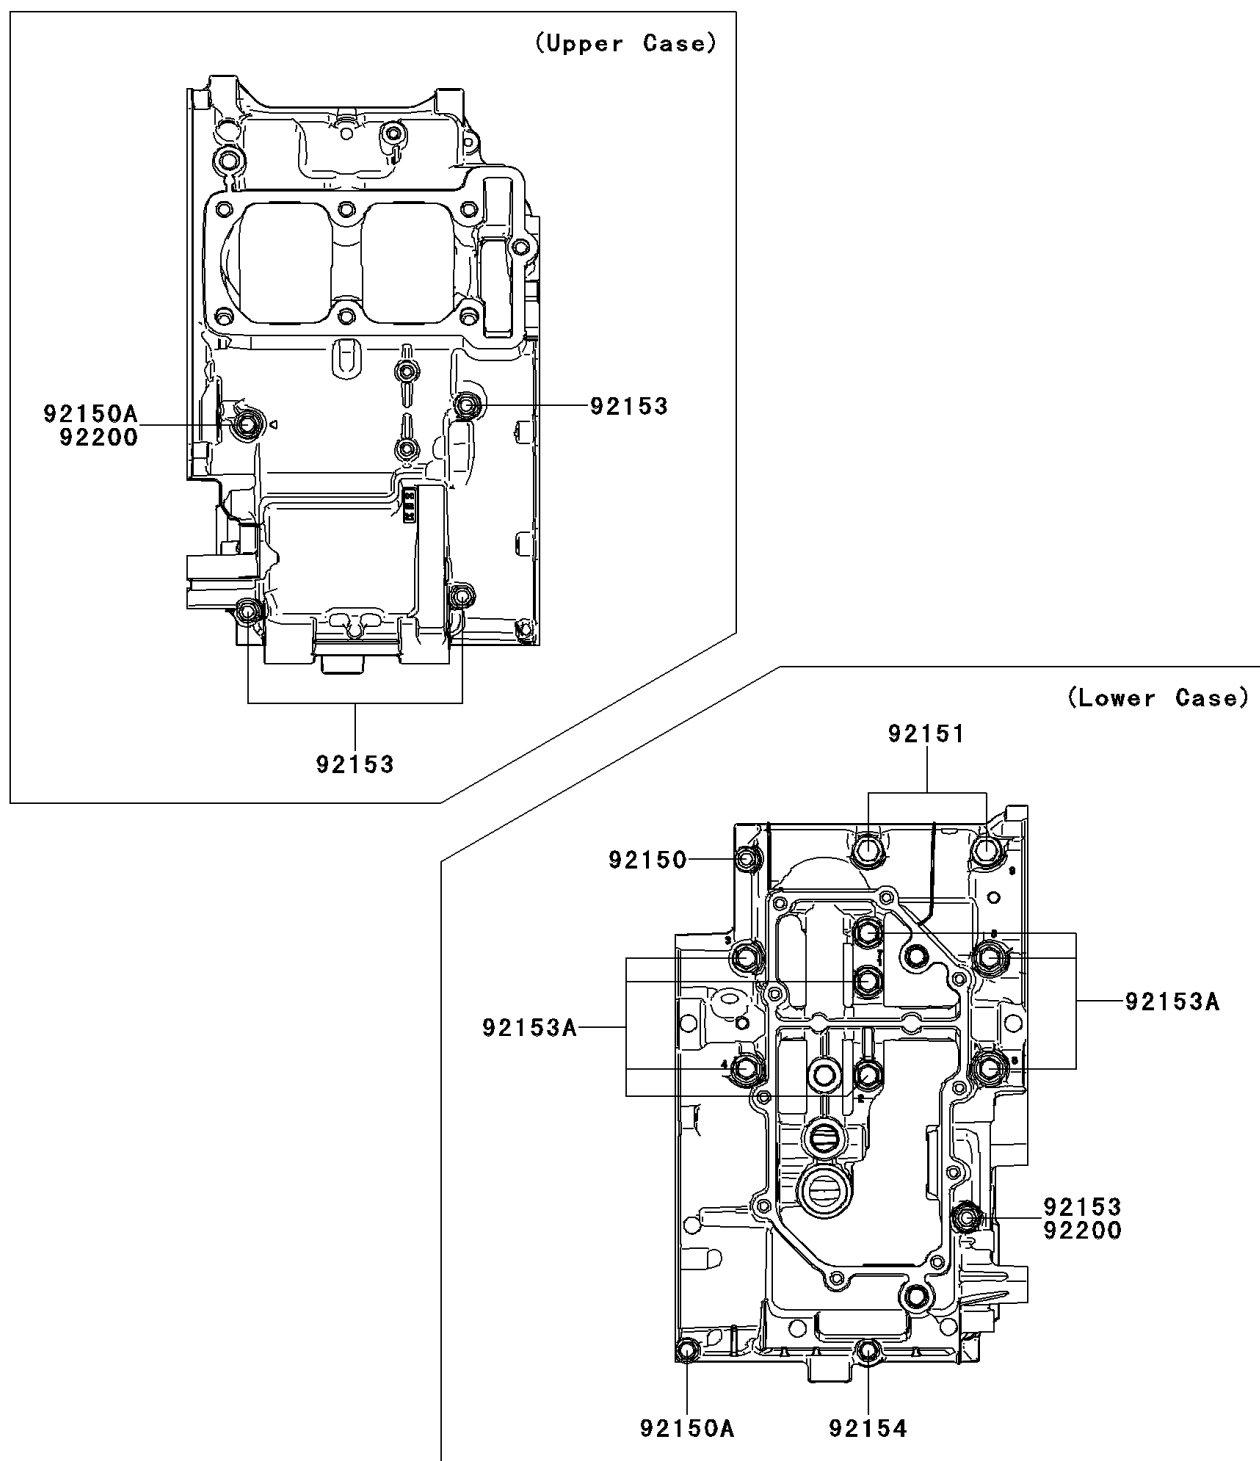

## 2014 NINJA® 300 ABS PARTS DIAGRAM

Crankcase Bolt Pattern

E1412

## 2014 NINJA® 300 ABS PARTS LIST

Crankcase Bolt Pattern

ITEM NAME	PART NUMBER	QUANTITY
BOLT,6X38 (Ref # 92150)	92150-1301	1
BOLT,6X60 (Ref # 92150A)	92150-1548	1
BOLT,8X73 (Ref # 92151)	92151-1462	1
BOLT,6X85,WHITE (Ref # 92153)	92153-0927	1
BOLT,FLANGED,8X90 (Ref # 92153A)	92153-1632	1
BOLT,FLANGED,6X135 (Ref # 92154)	92154-1189	1
WASHER,6.3X13.5X1 (Ref # 92200)	92200-0788	1