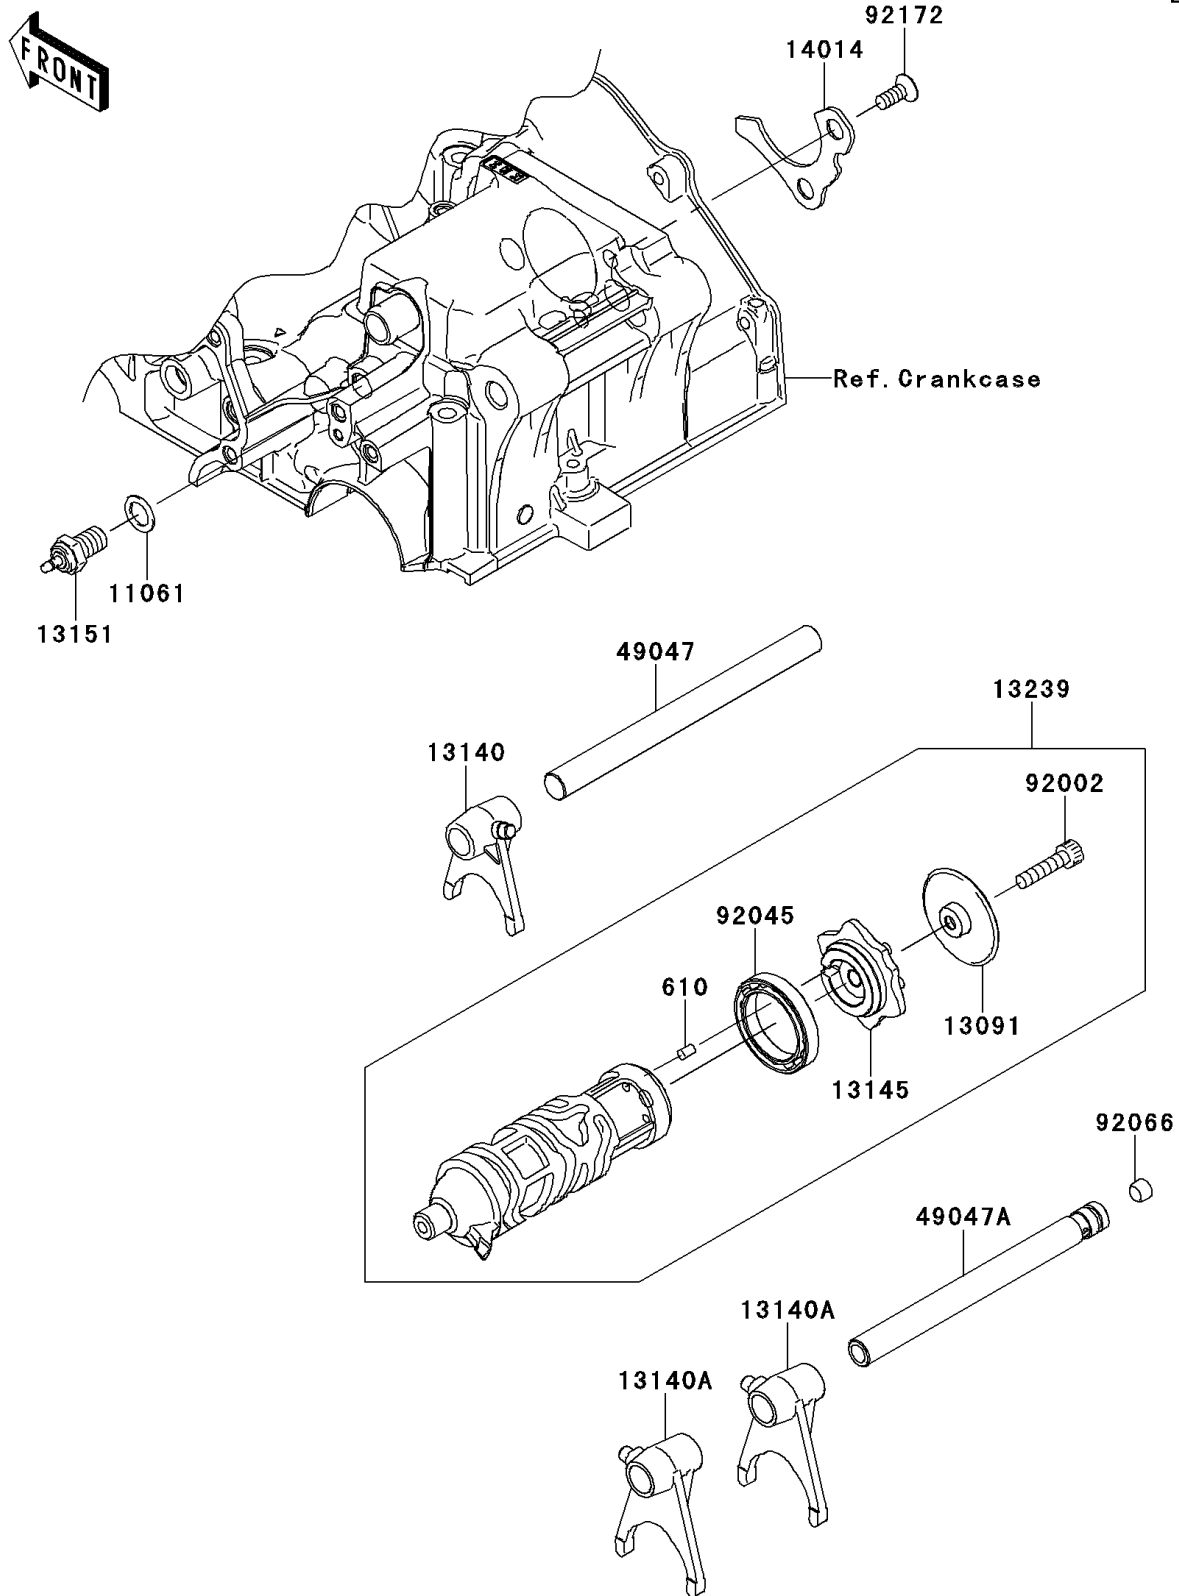

2014 NINJA® 300 ABS PARTS DIAGRAM

Gear Change Drum/Shift Fork(s)

E1362

2014 NINJA® 300 ABS PARTS LIST

Gear Change Drum/Shift Fork(s)

ITEM NAME	PART NUMBER	QUANTITY
ROLLER,4X6 (Ref # 610)	610A0406	1
GASKET,10.5X16X1 (Ref # 11061)	11061-0373	1
HOLDER,CHANGE DRUM (Ref # 13091)	13091-1464	1
FORK-SHIFT,IN (Ref # 13140)	13140-1148	1
FORK-SHIFT,OUT (Ref # 13140A)	13140-1149	1
CAM-CHANGE DRUM (Ref # 13145)	13145-0556	1
SWITCH-COMP,NEUTRAL (Ref # 13151)	13151-1102	1
DRUM-ASSY-CHANGE (Ref # 13239)	13239-0039	1
PLATE-POSITION (Ref # 14014)	14014-0564	1
ROD-SHIFT,IN (Ref # 49047)	49047-0625	1
ROD-SHIFT,OUT (Ref # 49047A)	49047-0626	1
BOLT,SOCKET,6X25 (Ref # 92002)	92002-1696	1
BEARING-BALL,6806 (Ref # 92045)	92045-1152	1
PLUG (Ref # 92066)	92066-1246	1
SCREW,6X15 (Ref # 92172)	92172-0812	1