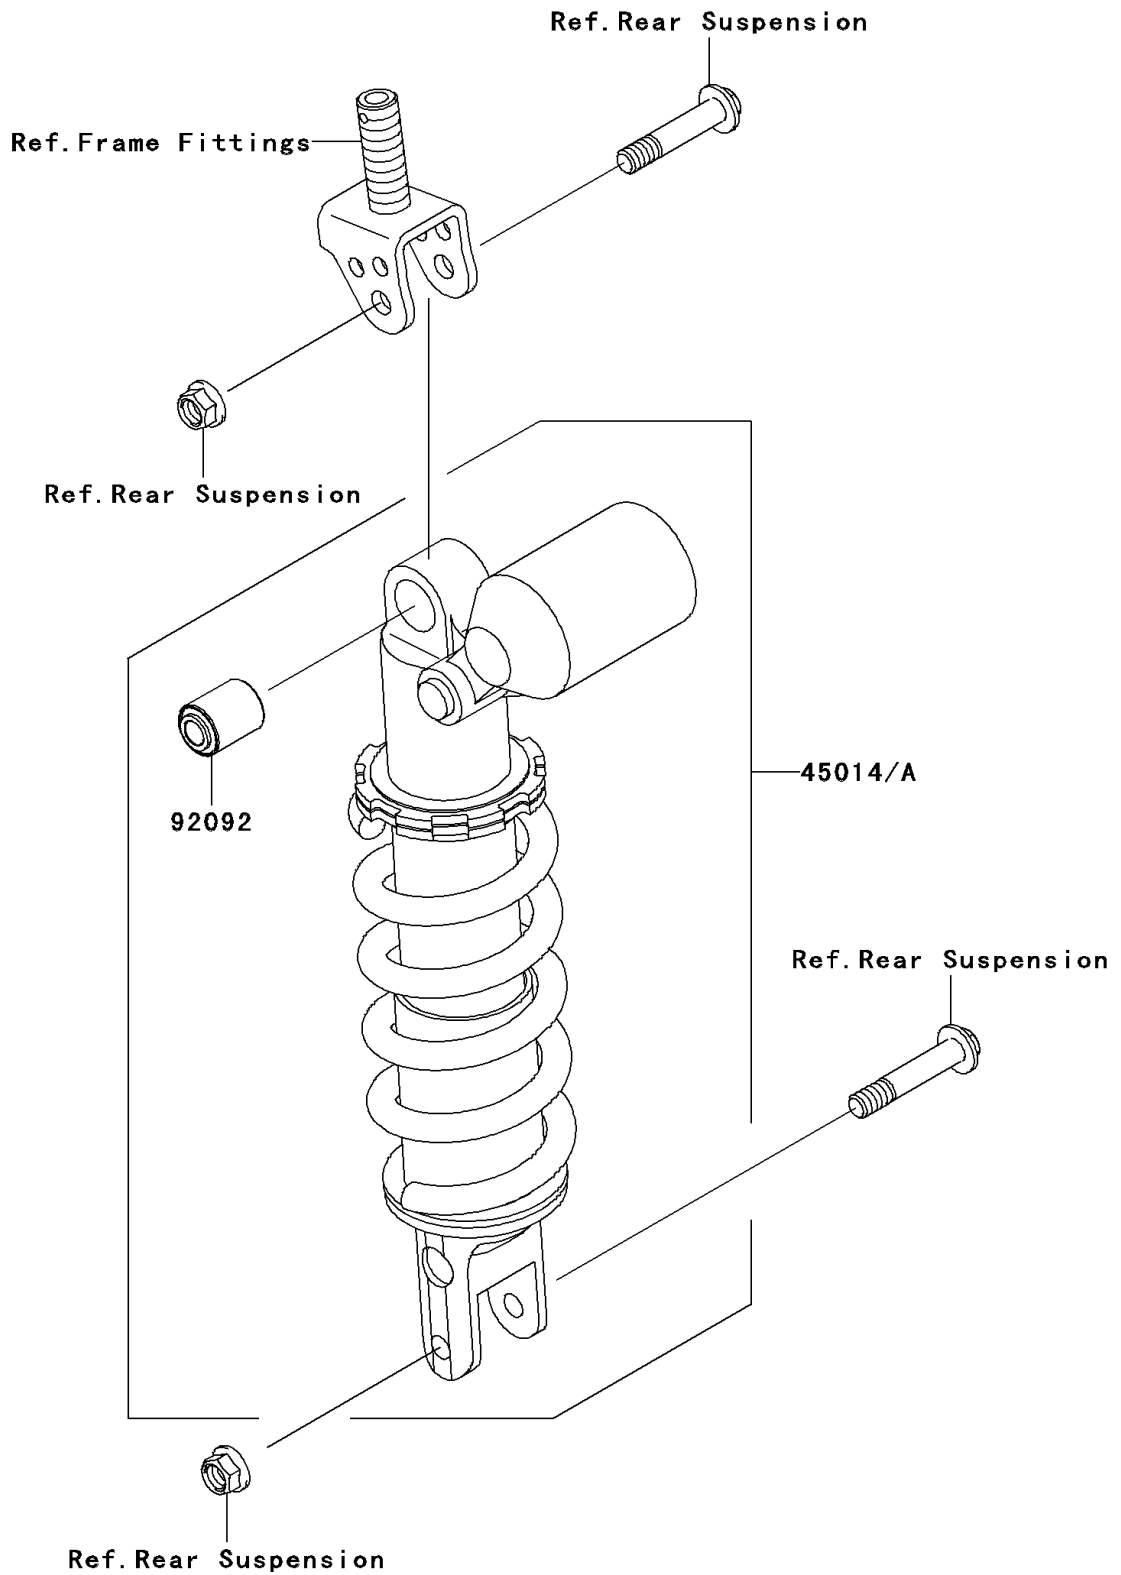

2008 NINJA® ZX™-10R PARTS DIAGRAM

Shock Absorber(s)

F2280

2008 NINJA® ZX™-10R PARTS LIST

Shock Absorber(s)

ITEM NAME	PART NUMBER	QUANTITY
SHOCKABSORBER,SPG SIL+BODY GOL (Ref # 45014A)	45014-0189-23H	1
BUSHING-RUBBER (Ref # 92092)	92092-0003	1