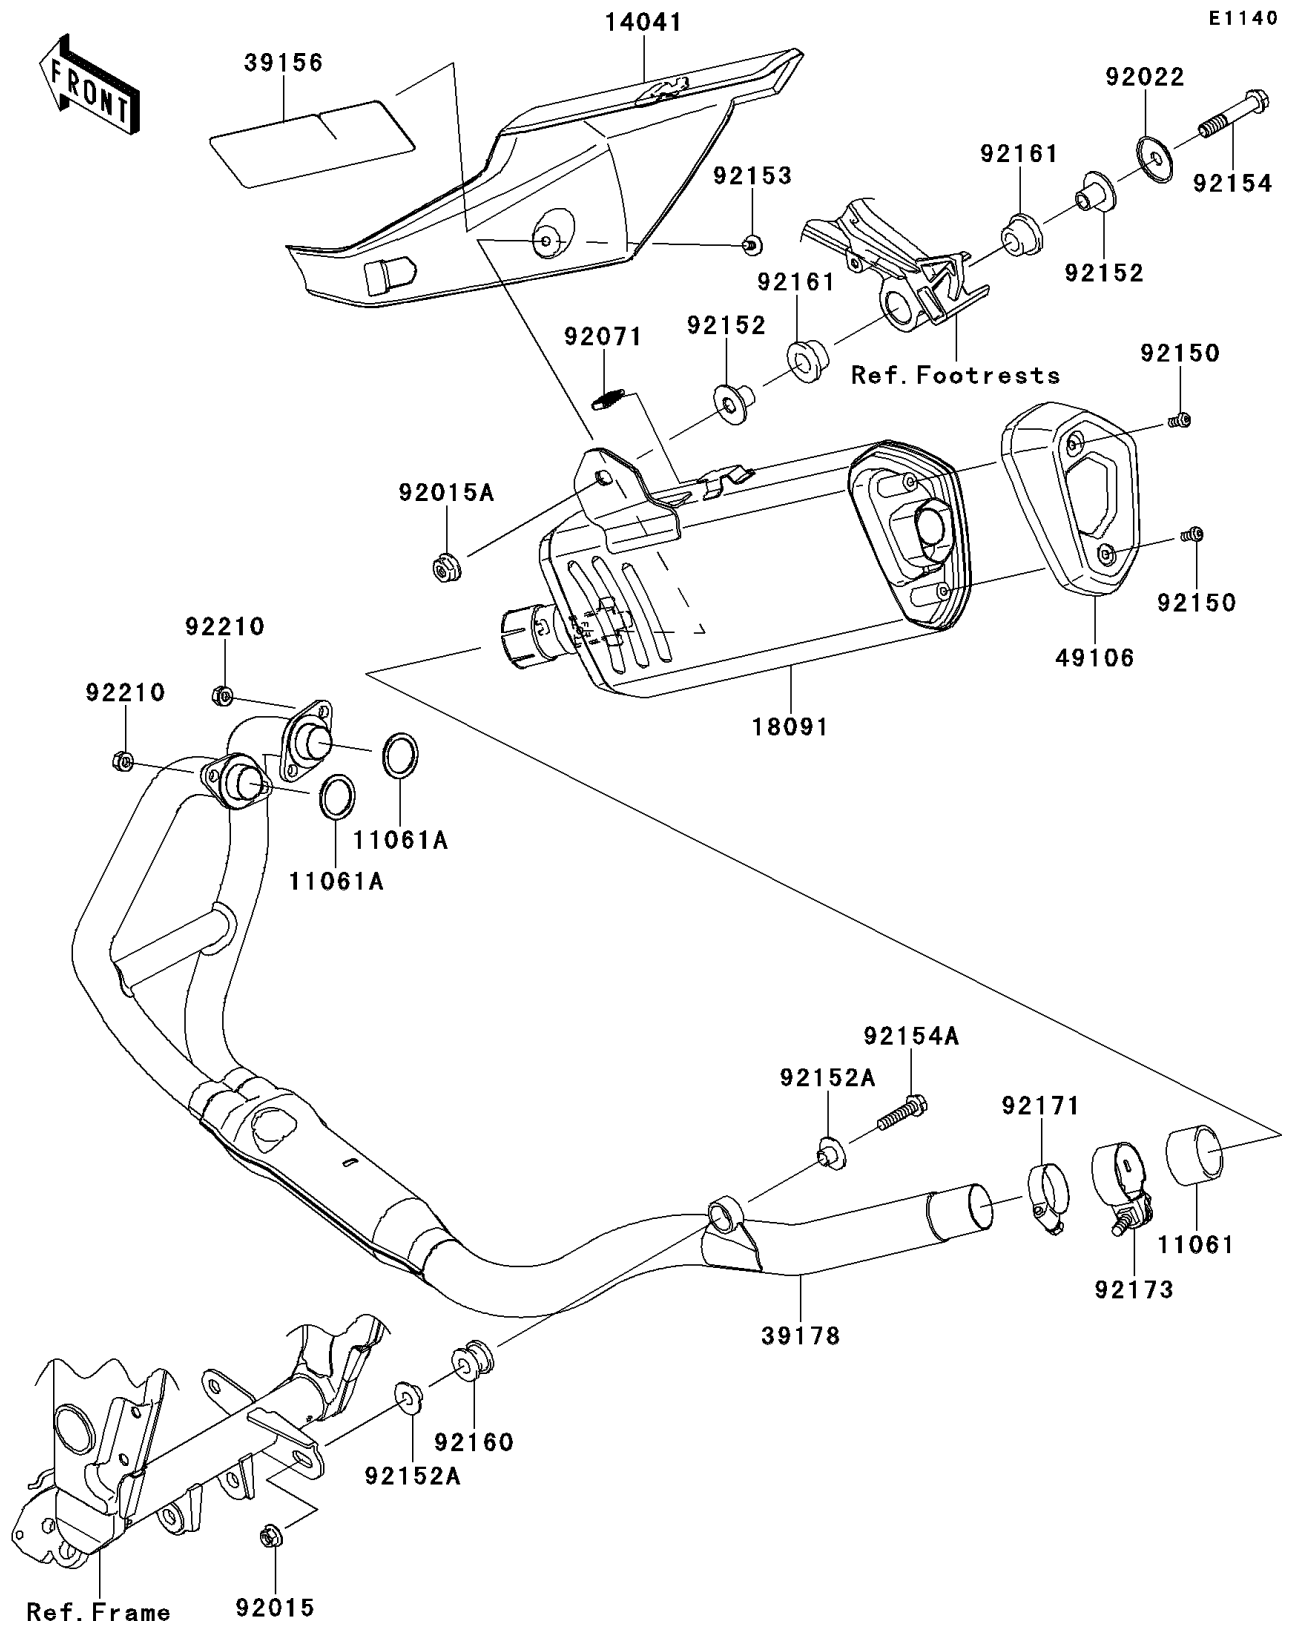

2014 NINJA® 300 ABS PARTS DIAGRAM

Muffler(s)

2014 NINJA® 300 ABS PARTS LIST

Muffler(s)

ITEM NAME	PART NUMBER	QUANTITY
GASKET,EXHAUST PIPE CONNECTING (Ref # 11061)	11061-0432	1
GASKET,EXHAUST PIPE (Ref # 11061A)	11061-0791	1
COVER-COMP,MUFFLER (Ref # 14041)	14041-0572	1
BODY-COMP-MUFFLER (Ref # 18091)	18091-0931	1
PAD (Ref # 39156)	39156-0928	1
MANIFOLD-COMP-EXHAUST (Ref # 39178)	39178-0179	1
COVER-MUFFLER,END (Ref # 49106)	49106-0747	1
NUT,FLANGED,8MM (Ref # 92015)	92015-1014	1
NUT,FLANGED,10MM (Ref # 92015A)	92015-1387	1
WASHER (Ref # 92022)	92022-289	1
GROMMET (Ref # 92071)	92071-0712	1
BOLT,SOCKET,6X14 (Ref # 92150)	92150-1836	1
COLLAR (Ref # 92152)	92152-1682	1
COLLAR (Ref # 92152A)	92152-1692	1
BOLT,SOCKET,6X10 (Ref # 92153)	92153-1800	1
BOLT,FLANGED,10X55 (Ref # 92154)	92154-0070	1
BOLT,FLANGED,8X35 (Ref # 92154A)	92154-1061	1
DAMPER,MUFFLER MOUNT (Ref # 92160)	92160-1116	1
DAMPER (Ref # 92161)	92161-1497	1
CLAMP (Ref # 92171)	92171-0059	1
CLAMP,42MM (Ref # 92173)	92173-0942	1
NUT,8MM (Ref # 92210)	92210-1242	1