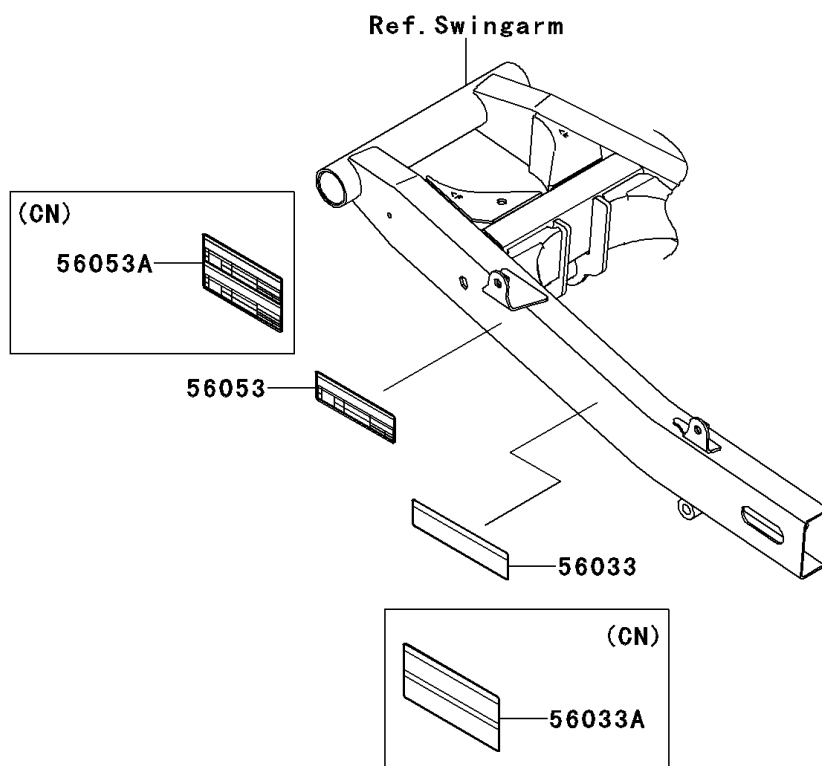

2014 NINJA® 300 PARTS DIAGRAM

Labels

F2860

2014 NINJA® 300 PARTS LIST

Labels

ITEM NAME	PART NUMBER	QUANTITY
PLATE,LABEL (Ref # 13272)	13272-0515	1
PAD,LABEL BRACKET (Ref # 39156)	39156-0457	1
RIVET (Ref # 92039)	92039-1231	1
LABEL-MANUAL,CHAIN (Ref # 56033)	56033-0774	1
LABEL-MANUAL,CHAIN,ENG/FRN (Ref # 56033A)	56033-0775	1
LABEL-SPECIFICATION,TIRE&LOAD (Ref # 56053)	56053-0732	1
LABEL-SPECIFICATION,TIRE&LOAD (Ref # 56053A)	56053-0733	1
LABEL-WARNING,EVAPO (Ref # 56071)	56071-0158	1