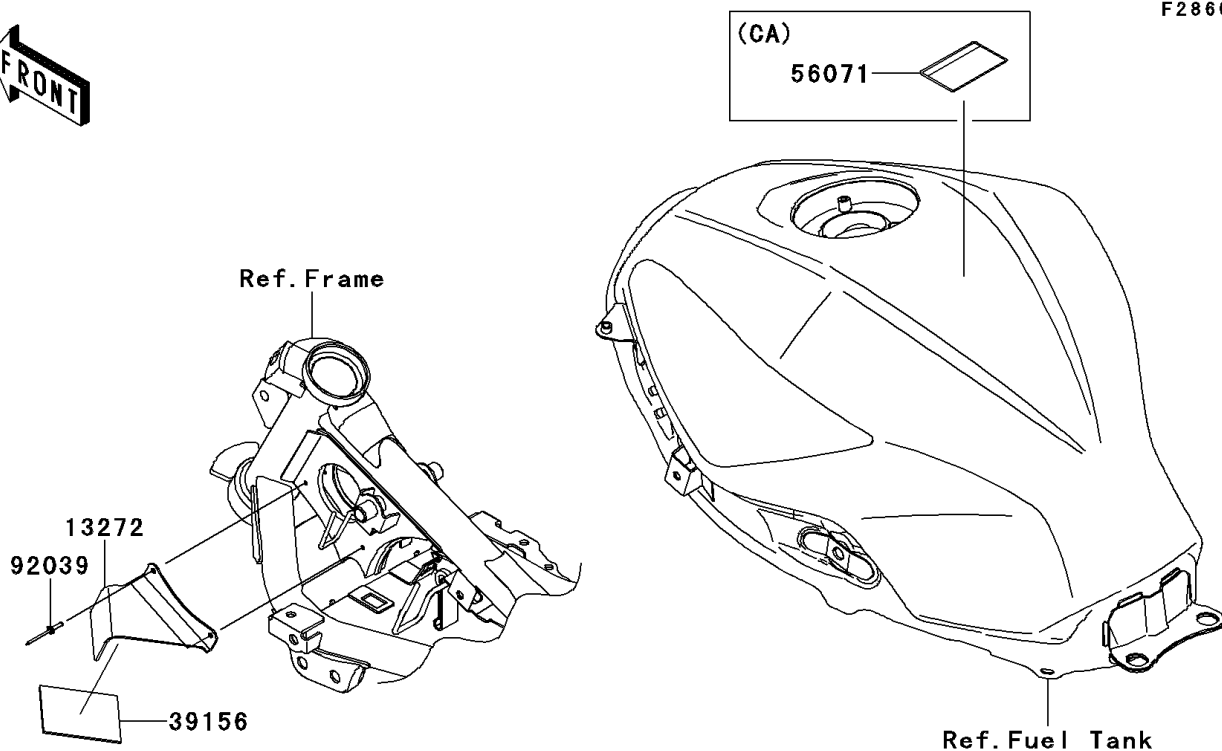

2014 NINJA® 300 PARTS DIAGRAM

Labels

F2860

2014 NINJA® 300 PARTS LIST

Labels

ITEM NAME	PART NUMBER	QUANTITY
PLATE,LABEL (Ref # 13272)	13272-0515	1
PAD,LABEL BRACKET (Ref # 39156)	39156-0457	1
RIVET (Ref # 92039)	92039-1231	1
LABEL-MANUAL,CHAIN (Ref # 56033)	56033-0774	1
LABEL-MANUAL,CHAIN,ENG/FRN (Ref # 56033A)	56033-0775	1
LABEL-SPECIFICATION,TIRE&LOAD (Ref # 56053)	56053-0732	1
LABEL-SPECIFICATION,TIRE&LOAD (Ref # 56053A)	56053-0733	1
LABEL-WARNING,EVAPO (Ref # 56071)	56071-0158	1