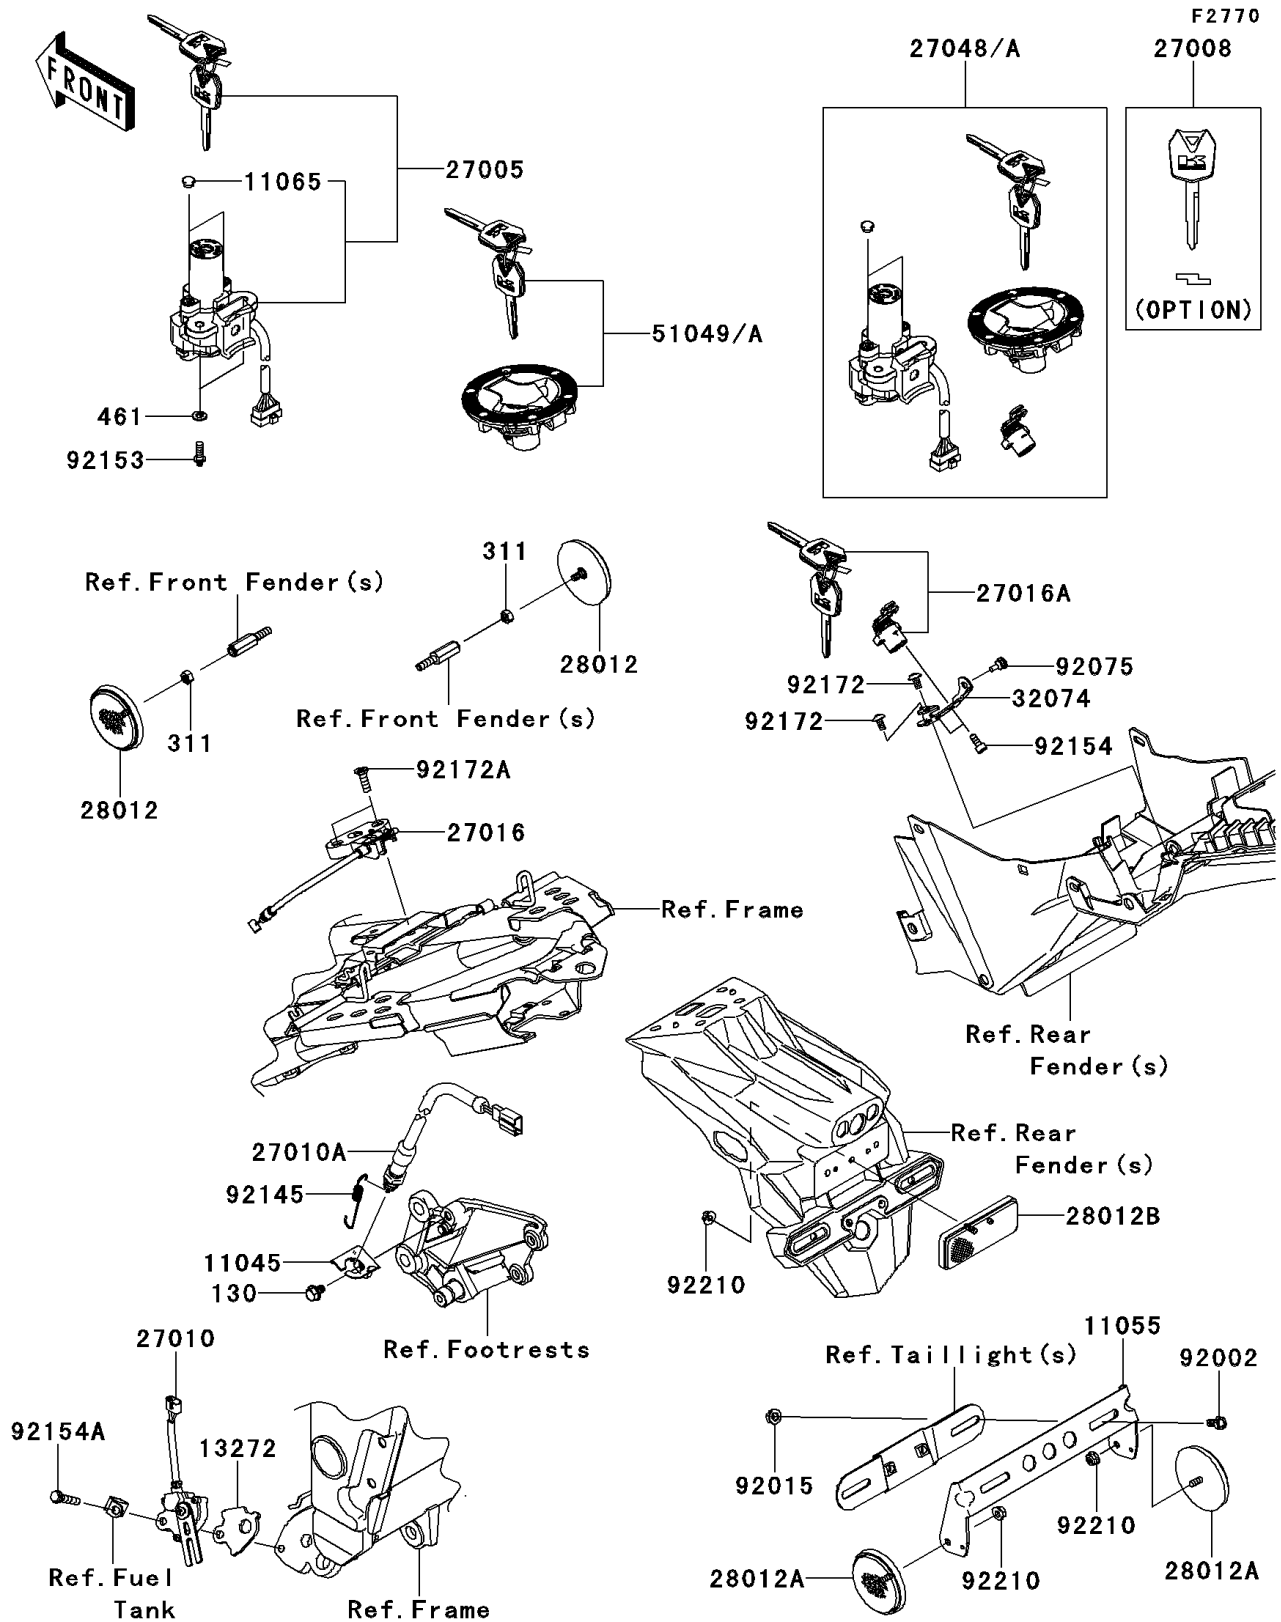

## 2014 NINJA® 300 PARTS DIAGRAM

Ignition Switch/Locks/Reflectors

## 2014 NINJA® 300 PARTS LIST

Ignition Switch/Locks/Reflectors

ITEM NAME	PART NUMBER	QUANTITY
BOLT-FLANGED,6X10 (Ref # 130)	130BA0610	1
NUT-HEX (Ref # 311)	311AB0500	1
WASHER-SPRING,6MM (Ref # 461)	461DA0600	1
BRACKET,REAR BRAKE SWITCH (Ref # 11045)	11045-1641	1
BRACKET,REFLECTOR (Ref # 11055)	11055-1092	1
CAP,IGNITION SWITCH (Ref # 11065)	11065-0708	1
PLATE (Ref # 13272)	13272-1330	1
SWITCH-ASSY-IGNITION (Ref # 27005)	27005-5144	1
KEY-LOCK,BLANK (Ref # 27008)	27008-0053	1
SWITCH,SIDE STAND (Ref # 27010)	27010-0097	1
SWITCH,REAR BRAKE (Ref # 27010A)	27010-0726	1
LOCK-ASSY,SEAT STRIKER (Ref # 27016)	27016-0075	1
LOCK-ASSY (Ref # 27016A)	27016-5378	1
REFLECTOR-REFLEX,FR,SIDE (Ref # 28012)	28012-0001	1
REFLECTOR-REFLEX (Ref # 28012A)	28012-0002	1
REFLECTOR-REFLEX (Ref # 28012B)	28012-1077	1
BRACKET-LOCK (Ref # 32074)	32074-0018	1
BOLT,6X12 (Ref # 92002)	92002-1132	1
NUT,FLANGED,6MM (Ref # 92015)	92015-1367	1
DAMPER (Ref # 92075)	92075-1808	1
SPRING,BRAKE LAMP SWITCH (Ref # 92145)	92145-0683	1
BOLT,TORX,6X16 (Ref # 92153)	92153-0967	1
BOLT,SOCKET,6X12 (Ref # 92154)	92154-0933	1
BOLT,FLANGED,6X30 (Ref # 92154A)	92154-1040	1
SCREW,TAPPING,5X10 (Ref # 92172)	92172-0262	1
SCREW,6X20 (Ref # 92172A)	92172-0786	1
NUT,FLANGED,5MM (Ref # 92210)	92210-0007	1
SWITCH-ASSY (Ref # 27048)	27048-5008	1
SWITCH-ASSY (Ref # 27048A)	27048-5010	1

## 2014 NINJA® 300 PARTS LIST

Ignition Switch/Locks/Reflectors

ITEM NAME	PART NUMBER	QUANTITY
CAP-TANK,FUEL (Ref # 51049)	51049-5005	1
CAP-TANK,FUEL (Ref # 51049A)	51049-5007	1