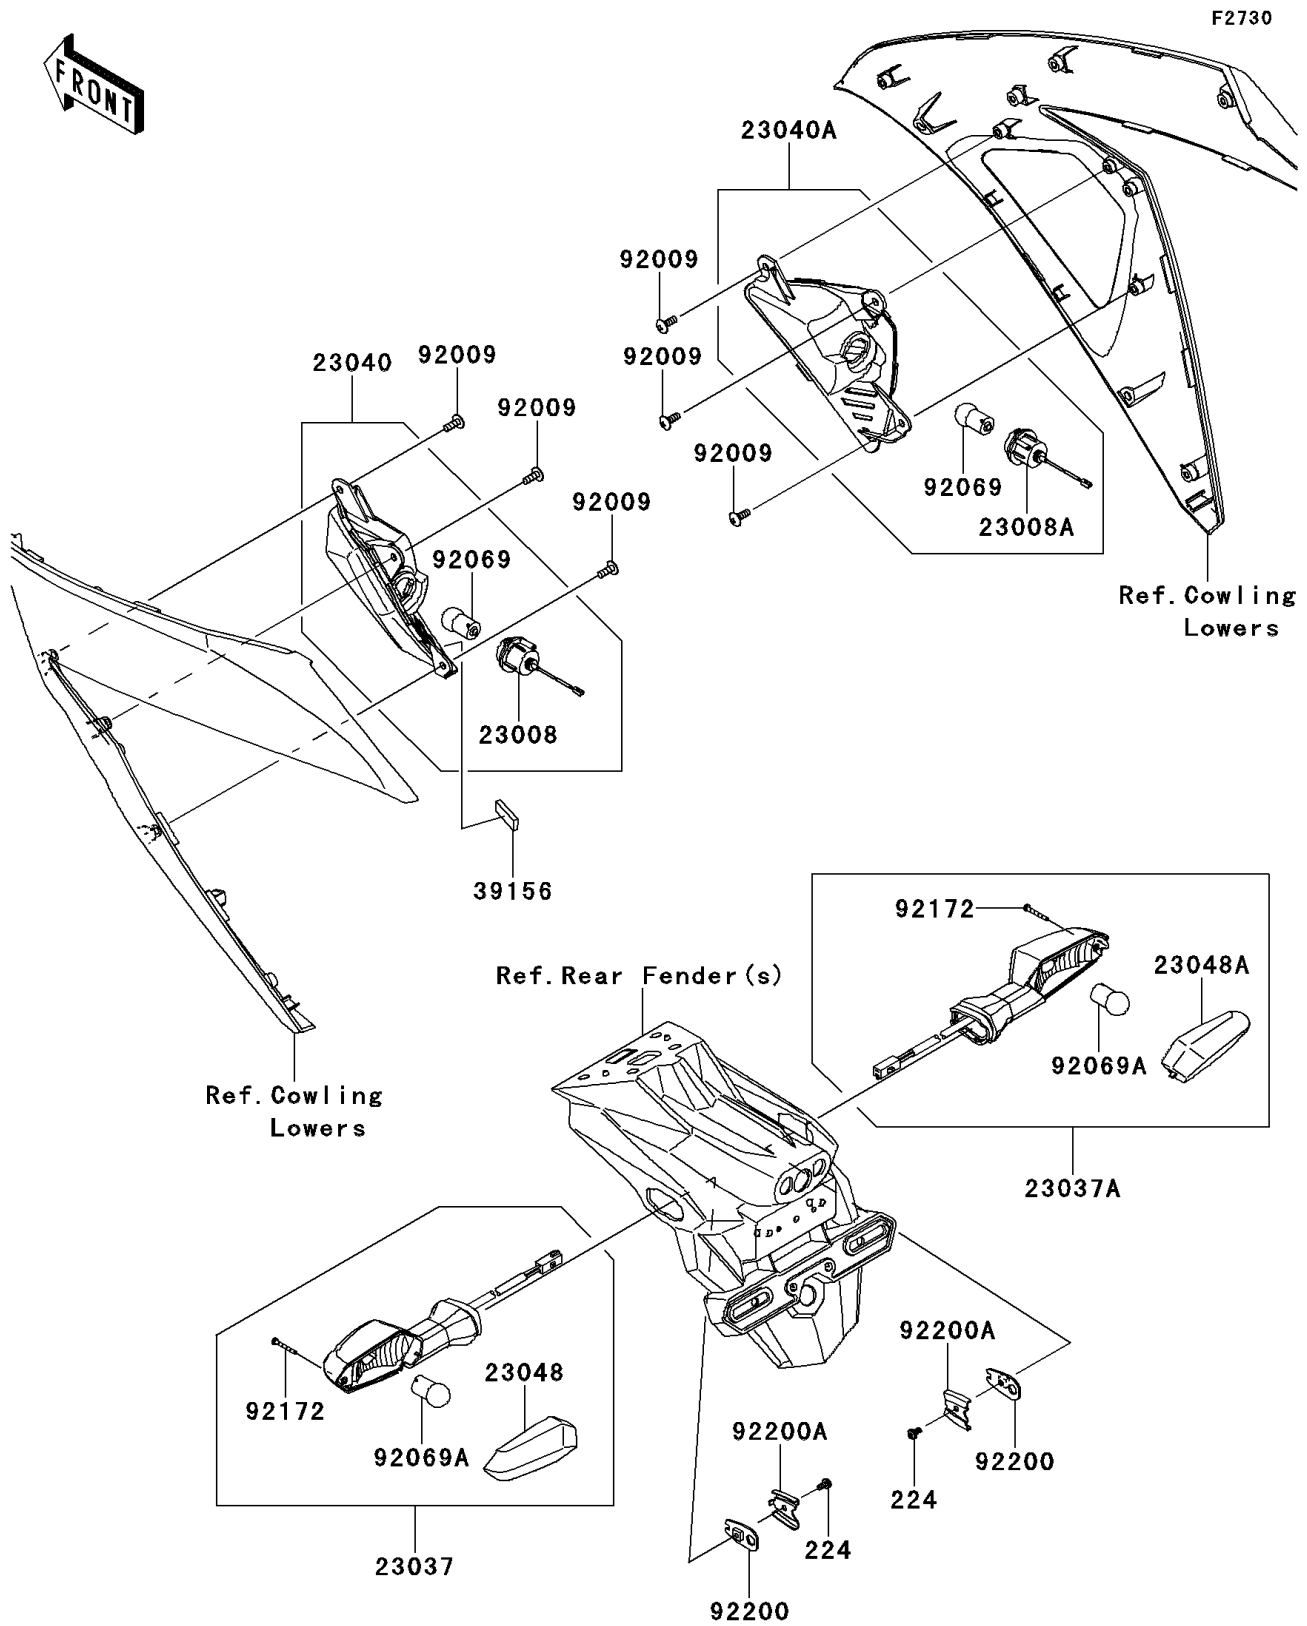

2014 NINJA® 300 PARTS DIAGRAM

Turn Signals

2014 NINJA® 300 PARTS LIST

Turn Signals

ITEM NAME	PART NUMBER	QUANTITY
SCREW-PAN-WP-CROS,4X8 (Ref # 224)	224AB0408	1
SOCKET-ASSY,FR,LH (Ref # 23008)	23008-0139	1
SOCKET-ASSY,FR,RH (Ref # 23008A)	23008-0144	1
LAMP-ASSY-SIGNAL,RR,LH (Ref # 23037)	23037-0247	1
LAMP-ASSY-SIGNAL,RR,RH (Ref # 23037A)	23037-0248	1
LAMP-SIGNAL,FR,LH (Ref # 23040)	23040-0107	1
LAMP-SIGNAL,FR,RH (Ref # 23040A)	23040-0108	1
LENS-SIGNAL LAMP,RR,LH (Ref # 23048)	23048-0014	1
LENS-SIGNAL LAMP,RR,RH (Ref # 23048A)	23048-0015	1
PAD,10X30X4 (Ref # 39156)	39156-0927	1
SCREW,TAPPING,5X14 (Ref # 92009)	92009-1197	1
BULB,12V 10W (Ref # 92069)	92069-0058	1
BULB,12V 10W (Ref # 92069A)	92069-0076	1
SCREW,2.9X22 (Ref # 92172)	92172-0395	1
WASHER,SIGNAL LAMP (Ref # 92200)	92200-0164	1
WASHER,SIGNAL LAMP (Ref # 92200A)	92200-0165	1