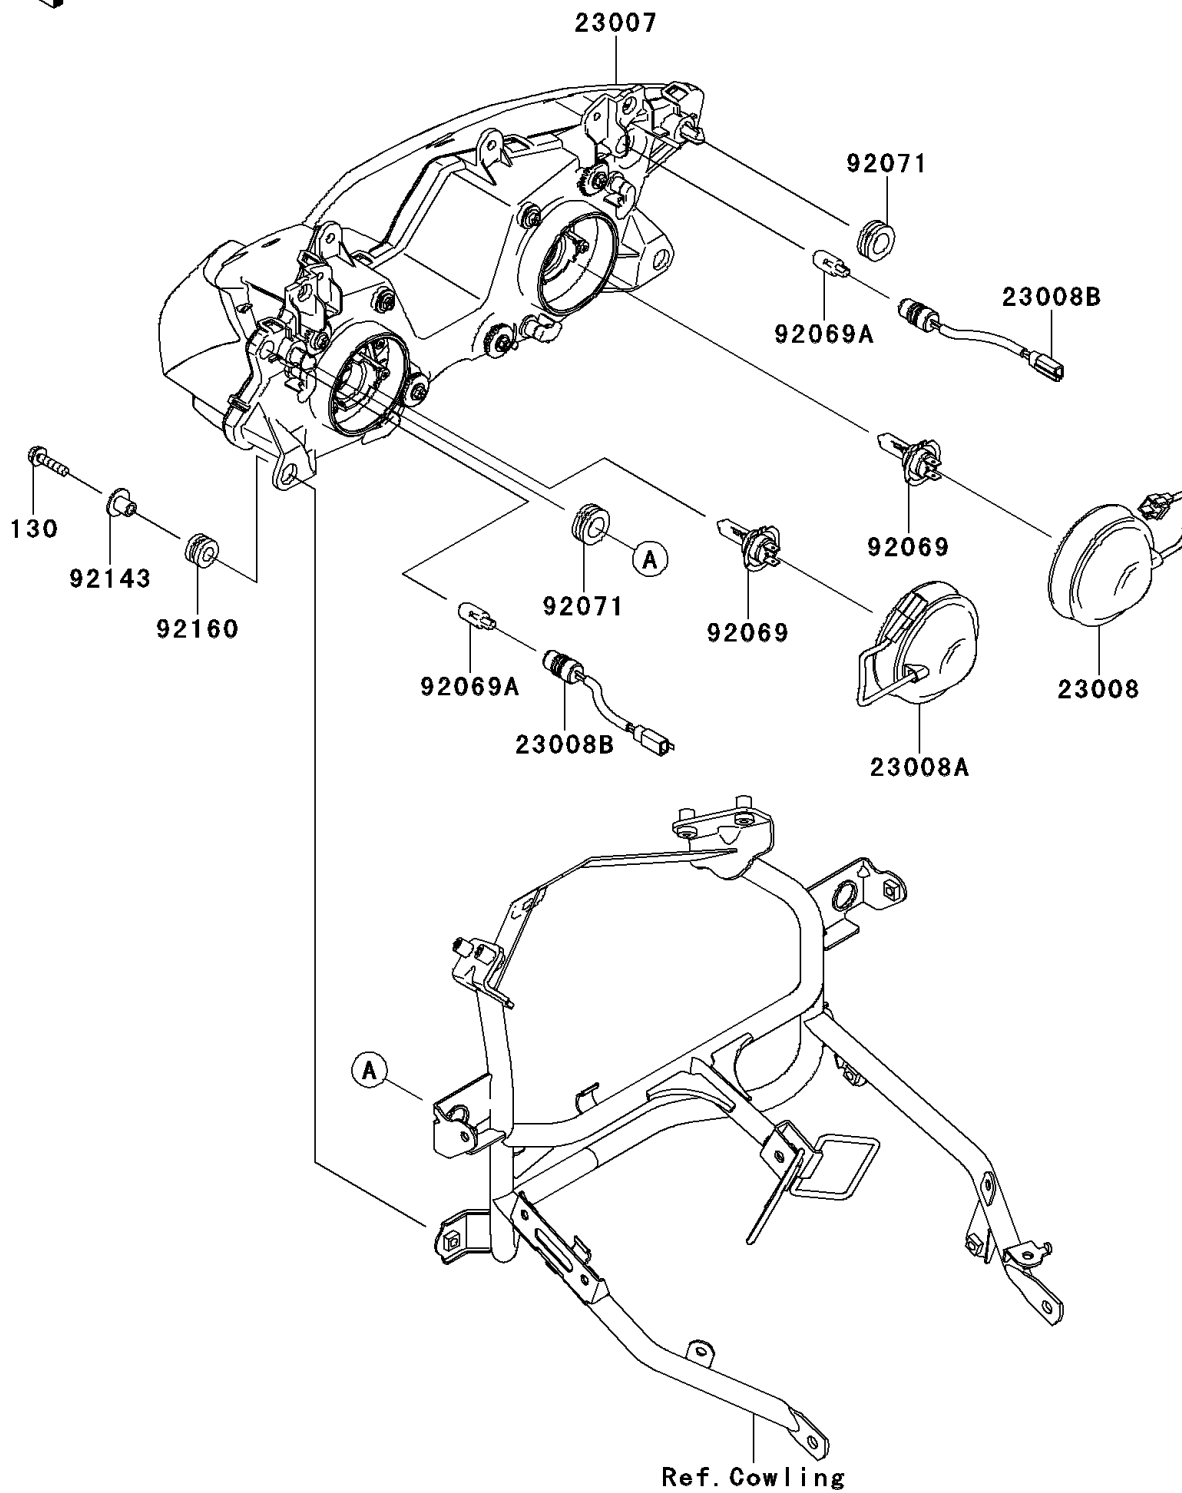

## 2014 NINJA® 300 PARTS DIAGRAM

Headlight(s)

F2710

## 2014 NINJA® 300 PARTS LIST

Headlight(s)

ITEM NAME	PART NUMBER	QUANTITY
BOLT-FLANGED,6X25 (Ref # 130)	130BB0625	1
LENS-COMP (Ref # 23007)	23007-0174	1
SOCKET-ASSY,LO BEAM (Ref # 23008)	23008-0135	1
SOCKET-ASSY,HI BEAM (Ref # 23008A)	23008-0136	1
SOCKET-ASSY,POSITION LAMP (Ref # 23008B)	23008-0152	1
BULB,12V 55W,H7 (Ref # 92069)	92069-0053	1
BULB,12V 5W (Ref # 92069A)	92069-1016	1
GROMMET (Ref # 92071)	92071-1131	1
COLLAR (Ref # 92143)	92143-1353	1
DAMPER (Ref # 92160)	92160-1167	1