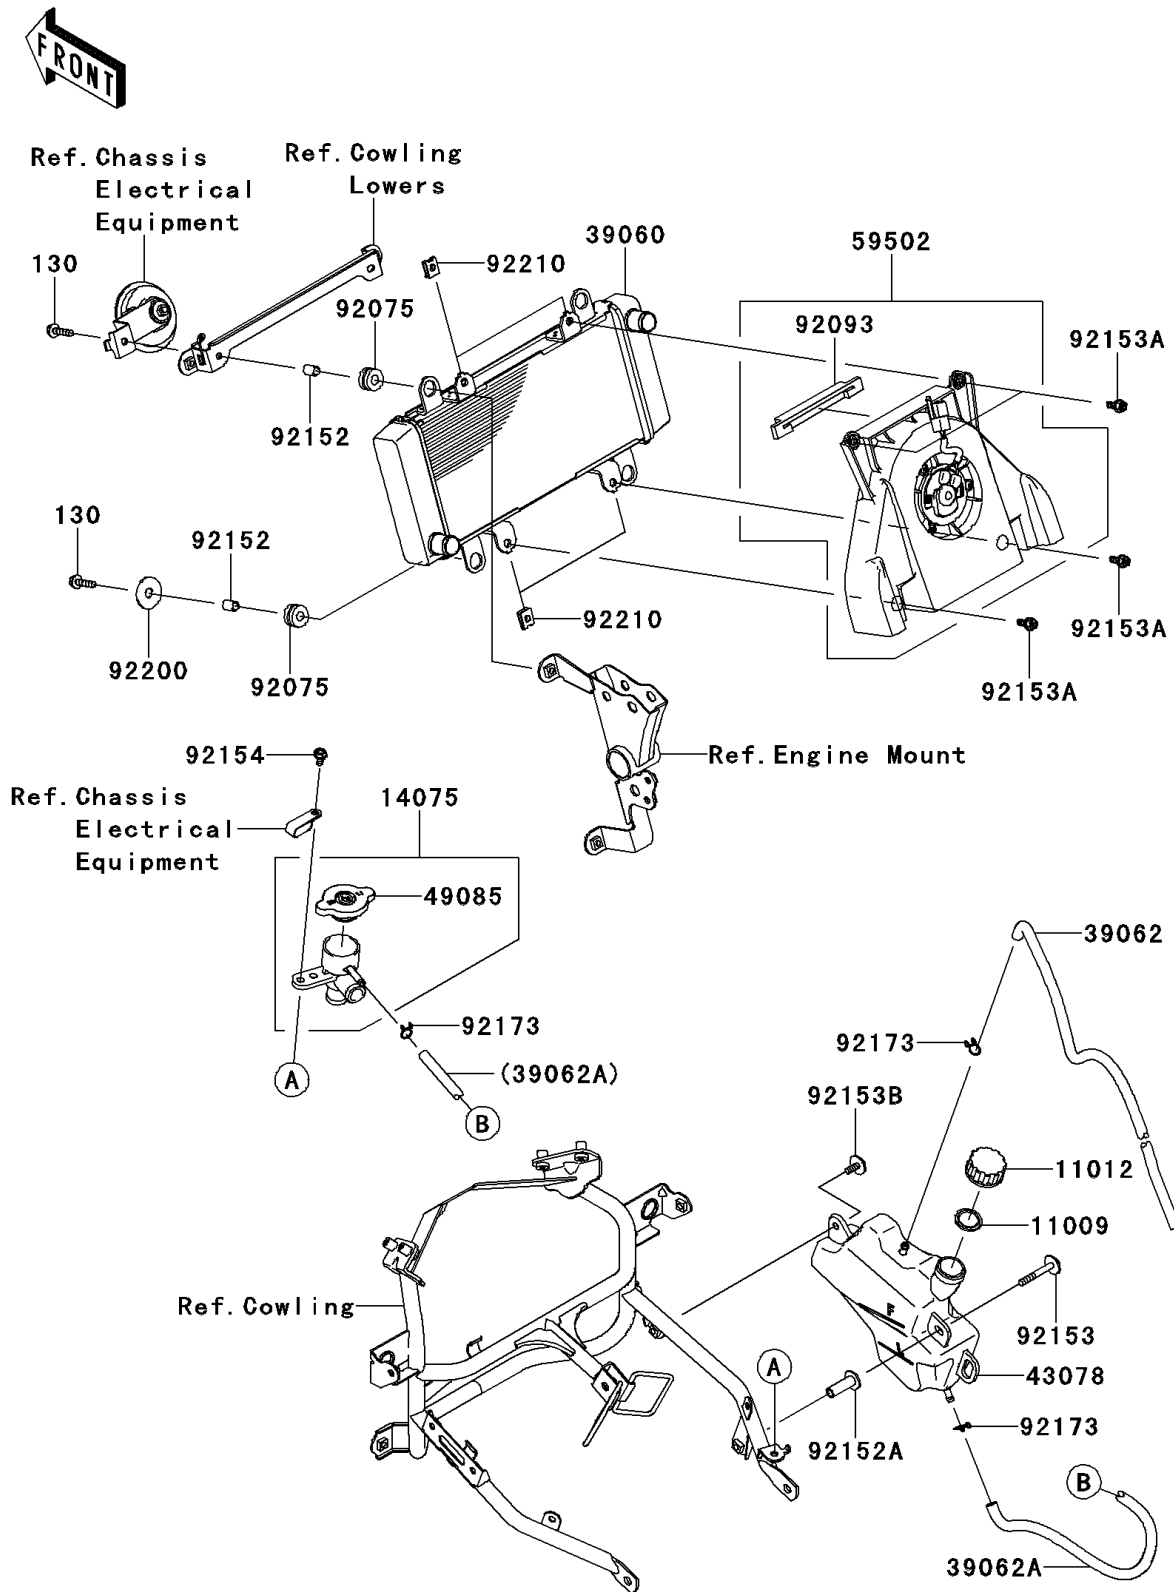

## 2014 NINJA® 300 PARTS DIAGRAM

Radiator

E3032

## 2014 NINJA® 300 PARTS LIST

Radiator

ITEM NAME	PART NUMBER	QUANTITY
BOLT-FLANGED,6X25 (Ref # 130)	130BA0625	1
GASKET,RESERVOIR TANK CAP (Ref # 11009)	11009-1145	1
CAP (Ref # 11012)	11012-1084	1
CAP-ASSY,RADIATOR (Ref # 14075)	14075-1061	1
RADIATOR (Ref # 39060)	39060-0710	1
HOSE-COOLING,OVERFLOW (Ref # 39062)	39062-0335	1
HOSE-COOLING,RESERVOIR (Ref # 39062A)	39062-0629	1
RESERVOIR (Ref # 43078)	43078-0558	1
CAP-ASSY-PRESSURE (Ref # 49085)	49085-1066	1
FAN-ASSY (Ref # 59502)	59502-0050	1
DAMPER (Ref # 92075)	92075-1690	1
SEAL (Ref # 92093)	92093-0587	1
COLLAR,6.8X10X13 (Ref # 92152)	92152-0846	1
COLLAR,L=29 (Ref # 92152A)	92152-1591	1
BOLT,6X45 (Ref # 92153)	92153-0003	1
BOLT (Ref # 92153A)	92153-0531	1
BOLT,FLANGED-SMALL,6X16 (Ref # 92153B)	92153-1798	1
BOLT,UPSET-WP,6X16 (Ref # 92154)	92154-0961	1
CLAMP (Ref # 92173)	92173-0050	1
WASHER,6.5X24X1.6 (Ref # 92200)	92200-0789	1
NUT (Ref # 92210)	92210-1323	1