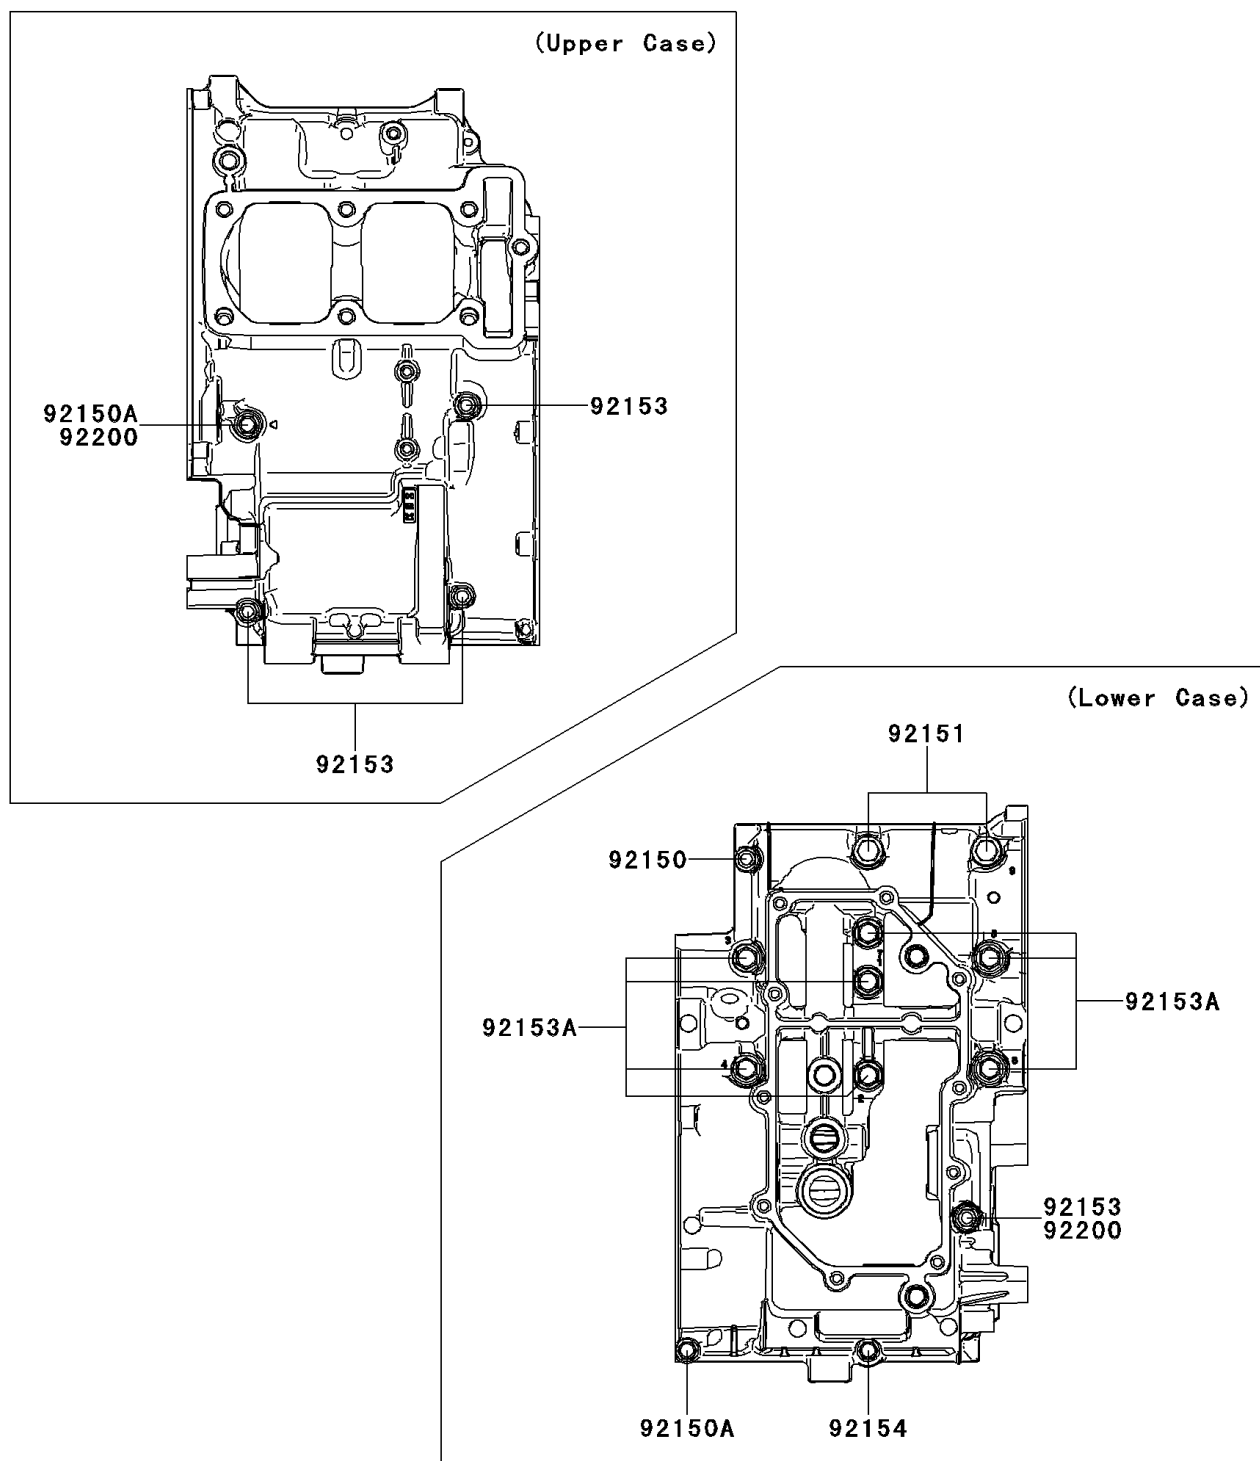

2014 NINJA® 300 PARTS DIAGRAM

Crankcase Bolt Pattern

E1412

2014 NINJA® 300 PARTS LIST

Crankcase Bolt Pattern

ITEM NAME	PART NUMBER	QUANTITY
BOLT,6X38 (Ref # 92150)	92150-1301	1
BOLT,6X60 (Ref # 92150A)	92150-1548	1
BOLT,8X73 (Ref # 92151)	92151-1462	1
BOLT,6X85,WHITE (Ref # 92153)	92153-0927	1
BOLT,FLANGED,8X90 (Ref # 92153A)	92153-1632	1
BOLT,FLANGED,6X135 (Ref # 92154)	92154-1189	1
WASHER,6.3X13.5X1 (Ref # 92200)	92200-0788	1