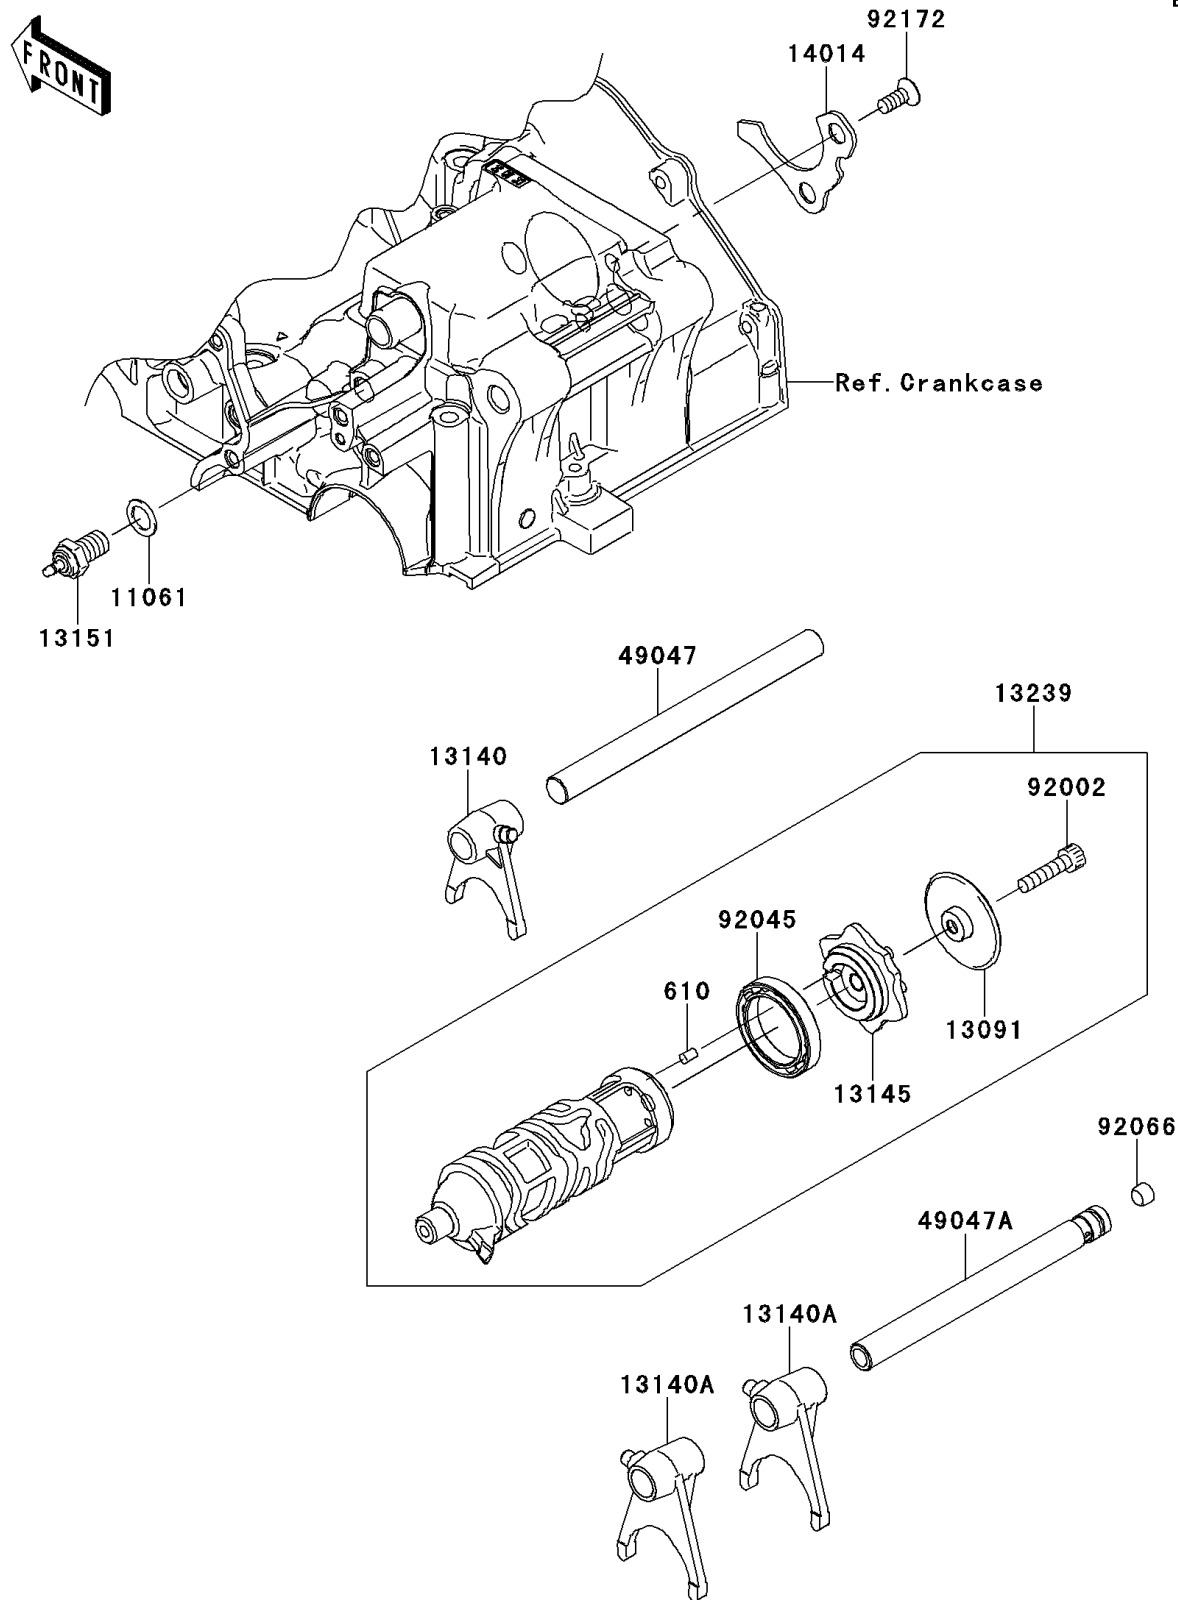

2014 NINJA® 300 PARTS DIAGRAM

Gear Change Drum/Shift Fork(s)

E1362

2014 NINJA® 300 PARTS LIST

Gear Change Drum/Shift Fork(s)

ITEM NAME	PART NUMBER	QUANTITY
ROLLER,4X6 (Ref # 610)	610A0406	1
GASKET,10.5X16X1 (Ref # 11061)	11061-0373	1
HOLDER,CHANGE DRUM (Ref # 13091)	13091-1464	1
FORK-SHIFT,IN (Ref # 13140)	13140-1148	1
FORK-SHIFT,OUT (Ref # 13140A)	13140-1149	1
CAM-CHANGE DRUM (Ref # 13145)	13145-0556	1
SWITCH-COMP,NEUTRAL (Ref # 13151)	13151-1102	1
DRUM-ASSY-CHANGE (Ref # 13239)	13239-0039	1
PLATE-POSITION (Ref # 14014)	14014-0564	1
ROD-SHIFT,IN (Ref # 49047)	49047-0625	1
ROD-SHIFT,OUT (Ref # 49047A)	49047-0626	1
BOLT,SOCKET,6X25 (Ref # 92002)	92002-1696	1
BEARING-BALL,6806 (Ref # 92045)	92045-1152	1
PLUG (Ref # 92066)	92066-1246	1
SCREW,6X15 (Ref # 92172)	92172-0812	1