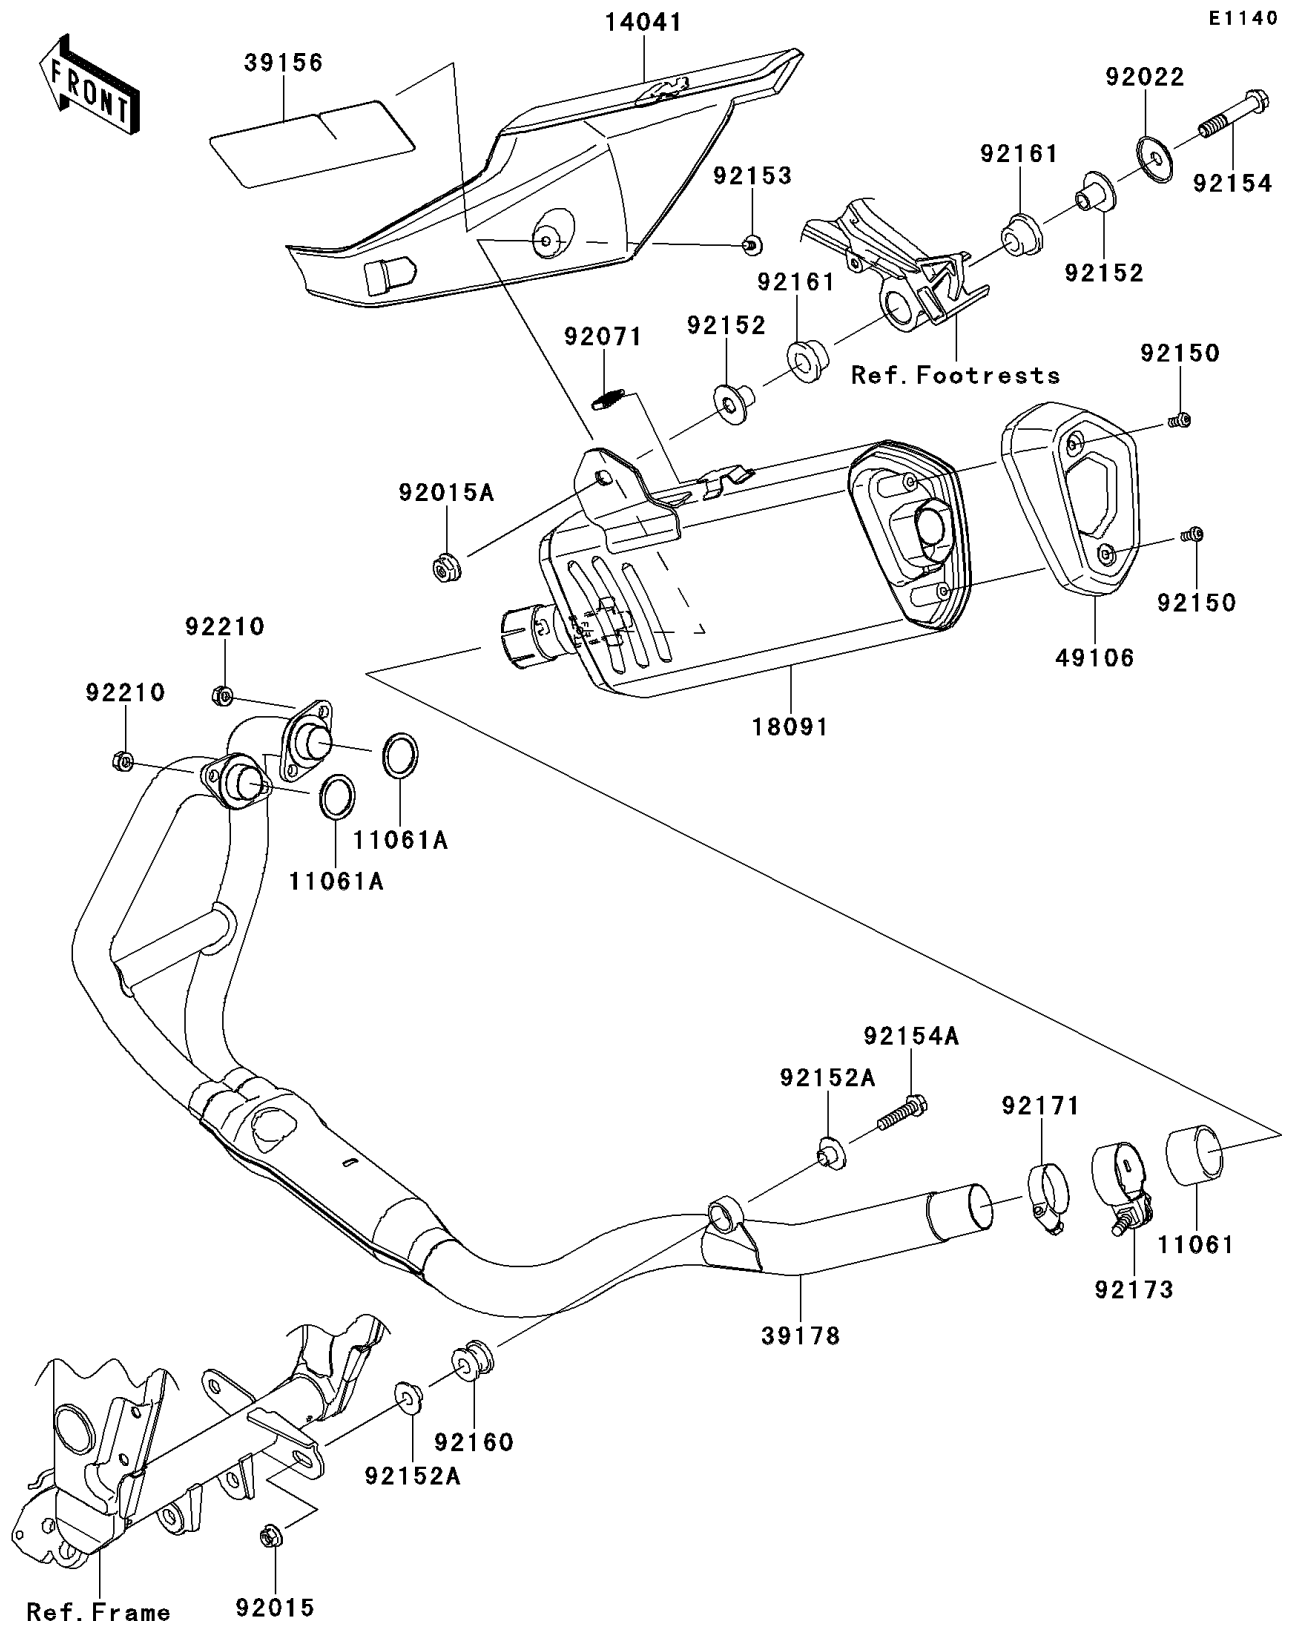

2014 NINJA® 300 PARTS DIAGRAM

Muffler(s)

2014 NINJA® 300 PARTS LIST

Muffler(s)

ITEM NAME	PART NUMBER	QUANTITY
GASKET,EXHAUST PIPE CONNECTING (Ref # 11061)	11061-0432	1
GASKET,EXHAUST PIPE (Ref # 11061A)	11061-0791	1
COVER-COMP,MUFFLER (Ref # 14041)	14041-0572	1
BODY-COMP-MUFFLER (Ref # 18091)	18091-0931	1
PAD (Ref # 39156)	39156-0928	1
MANIFOLD-COMP-EXHAUST (Ref # 39178)	39178-0179	1
COVER-MUFFLER,END (Ref # 49106)	49106-0747	1
NUT,FLANGED,8MM (Ref # 92015)	92015-1014	1
NUT,FLANGED,10MM (Ref # 92015A)	92015-1387	1
WASHER (Ref # 92022)	92022-289	1
GROMMET (Ref # 92071)	92071-0712	1
BOLT,SOCKET,6X14 (Ref # 92150)	92150-1836	1
COLLAR (Ref # 92152)	92152-1682	1
COLLAR (Ref # 92152A)	92152-1692	1
BOLT,SOCKET,6X10 (Ref # 92153)	92153-1800	1
BOLT,FLANGED,10X55 (Ref # 92154)	92154-0070	1
BOLT,FLANGED,8X35 (Ref # 92154A)	92154-1061	1
DAMPER,MUFFLER MOUNT (Ref # 92160)	92160-1116	1
DAMPER (Ref # 92161)	92161-1497	1
CLAMP (Ref # 92171)	92171-0059	1
CLAMP,42MM (Ref # 92173)	92173-0942	1
NUT,8MM (Ref # 92210)	92210-1242	1