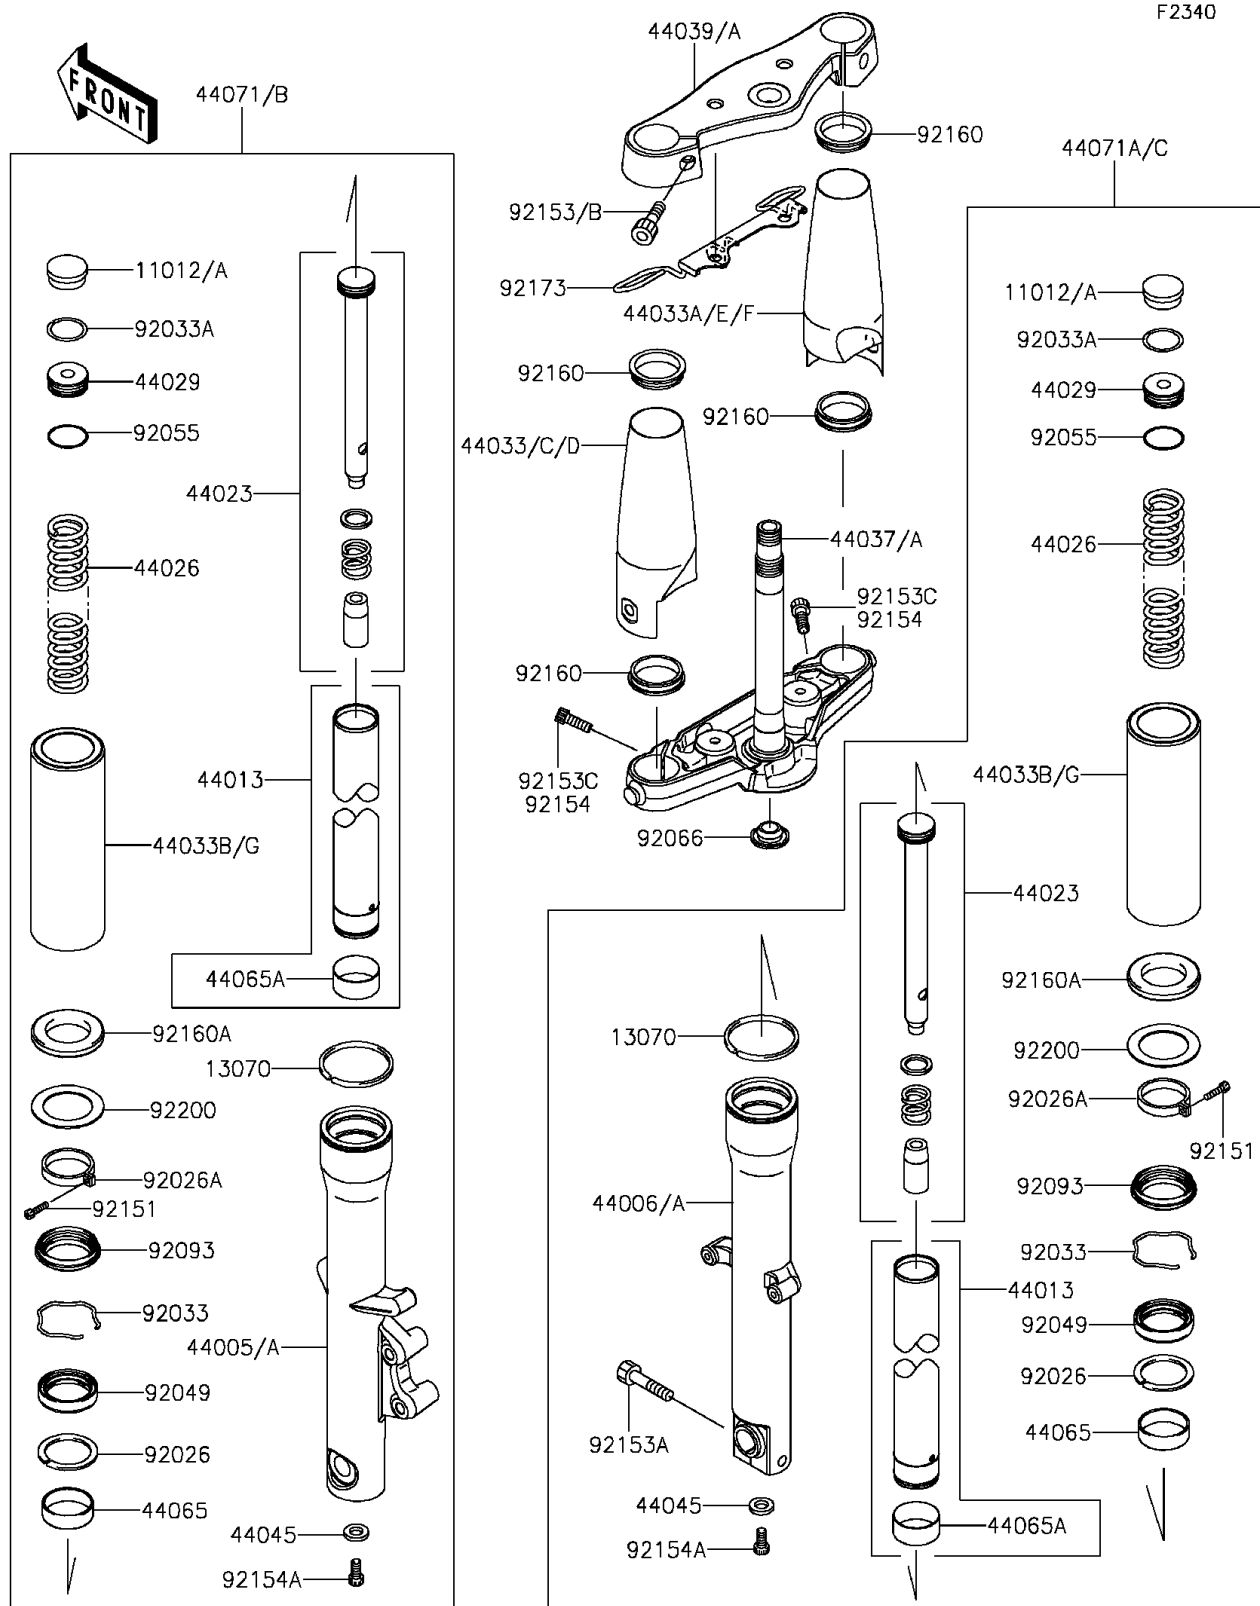

2014 PARTS DIAGRAM

Front Fork

2014 PARTS LIST

Front Fork

ITEM NAME	PART NUMBER	QUANTITY
CAP,FORK TOP (Ref # 11012A)	11012-1618	1
GUIDE (Ref # 13070)	13070-0056	1
PIPE-LEFT FORK OUTER (Ref # 44005)	44005-0104	1
PIPE-RIGHT FORK OUTER (Ref # 44006)	44006-0104	1
PIPE-FORK INNER (Ref # 44013)	44013-0257	1
CYLINDER-SET-FORK (Ref # 44023)	44023-0126	1
SPRING-FRONT FORK (Ref # 44026)	44026-0190	1
SEAT-FORK SPRING (Ref # 44029)	44029-0019	1
COVER-FORK,LH (Ref # 44033)	44033-0035	1
COVER-FORK,RH (Ref # 44033A)	44033-0037	1
COVER-FORK (Ref # 44033B)	44033-0039	1
HOLDER-FORK UNDER,SILVER (Ref # 44037)	44037-0068-CE	1
HOLDER-FORK UPPER (Ref # 44039)	44039-0062	1
GASKET,FORK CYLINDER BOLT (Ref # 44045)	44045-051	1
BUSHING-FRONT FORK (Ref # 44065)	44065-0019	1
BUSHING-FRONT FORK,INNER PIPE (Ref # 44065A)	44065-1087	1
DAMPER-ASSY,FORK,LH (Ref # 44071)	44071-1087	1
DAMPER-ASSY,FORK,RH (Ref # 44071A)	44071-1088	1
SPACER,FORK (Ref # 92026)	92026-0090	1
SPACER (Ref # 92026A)	92026-1515	1
RING-SNAP (Ref # 92033)	92033-0756	1
RING-SNAP (Ref # 92033A)	92033-0757	1
SEAL-OIL (Ref # 92049)	92049-0058	1
RING-O,SPRING SEAT (Ref # 92055)	92055-1363	1
PLUG (Ref # 92066)	92066-0078	1
SEAL,DUST (Ref # 92093)	92093-0659	1
BOLT,SOCKET,4X16 (Ref # 92151)	92151-1356	1
BOLT,SOCKET,8X30 (Ref # 92153)	92153-0500	1
BOLT (Ref # 92153A)	92153-0533	1

2014 PARTS LIST

Front Fork

ITEM NAME	PART NUMBER	QUANTITY
BOLT, SOCKET, 10X25 (Ref # 92153C)	92153-1376	1
BOLT (Ref # 92154A)	92154-1677	1
DAMPER (Ref # 92160)	92160-1892	1
DAMPER (Ref # 92160A)	92160-1927	1
CLAMP (Ref # 92173)	92173-0165	1
WASHER (Ref # 92200)	92200-1417	1