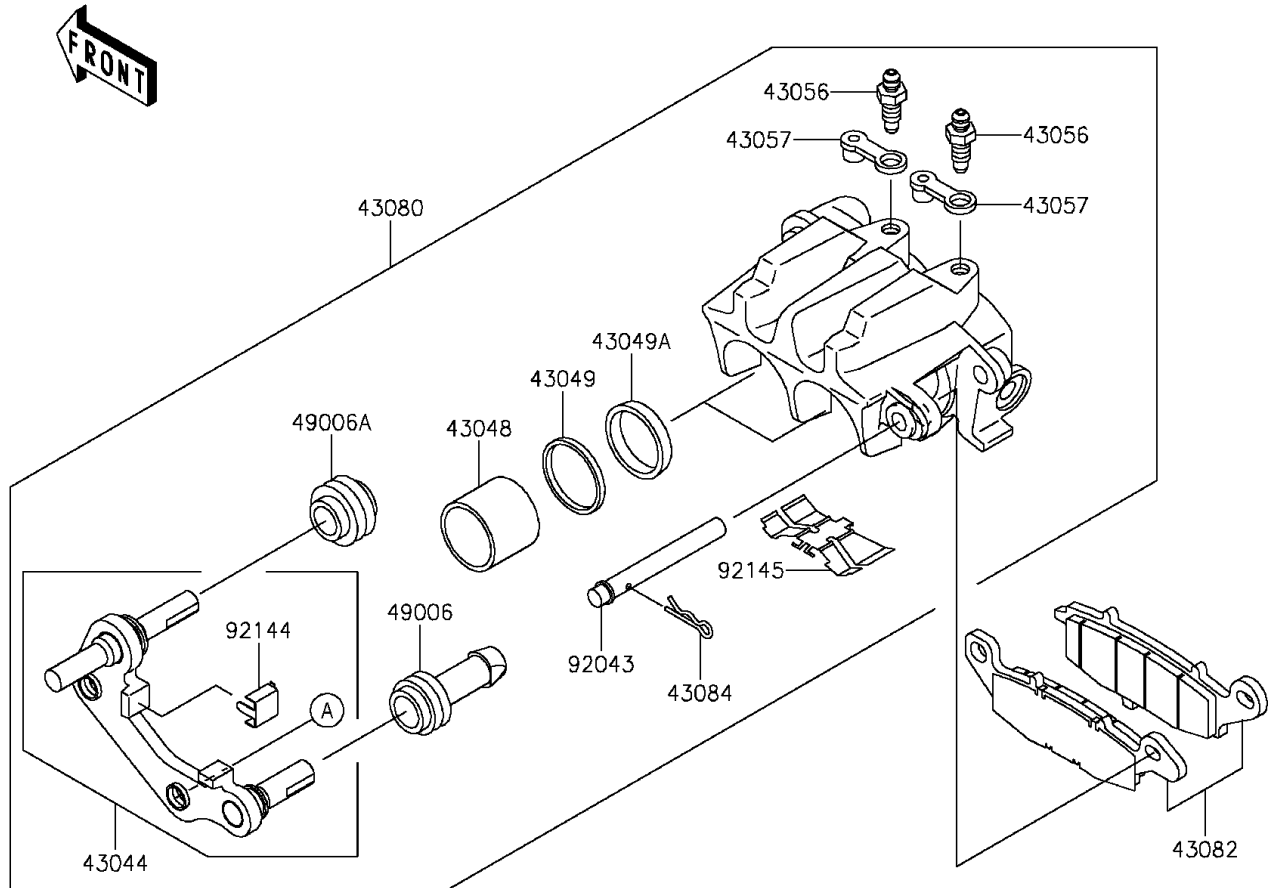

2014 PARTS DIAGRAM

Rear Brake

F2294

2014 PARTS LIST

Rear Brake

ITEM NAME	PART NUMBER	QUANTITY
DISC,RR,SILVER (Ref # 41080)	41080-0093-CM	1
HOLDER-BRAKE,REAR CALIPER (Ref # 43034)	43034-0061	1
HOLDER-COMP-CALIPER,RR (Ref # 43044)	43044-1134	1
PISTON-CALIPER (Ref # 43048)	43048-1094	1
PACKING (Ref # 43049)	43049-1068	1
PACKING,PISTON SEAL (Ref # 43049A)	43049-1092	1
BREATHER-BRAKE (Ref # 43056)	43056-0007	1
CAP-BREATHER (Ref # 43057)	43057-003	1
CALIPER-SUB-ASSY,RR,BLACK (Ref # 43080)	43080-5098-DJ	1
PAD-ASSY-BRAKE (Ref # 43082)	43082-0063	1
CLAMP,PAD (Ref # 43084)	43084-003	1
BOOT,CALIPER (Ref # 49006)	49006-1094	1
BOOT,CALIPER (Ref # 49006A)	49006-1095	1
BOLT,SOCKET,10X17 (Ref # 92002)	92002-1713	1
PIN,PAD (Ref # 92043)	92043-1640	1
SPRING,STOPPER (Ref # 92144)	92144-1831	1
SPRING,PAD (Ref # 92145)	92145-1382	1
BOLT,SOCKET,8X30 (Ref # 92150)	92150-1771	1