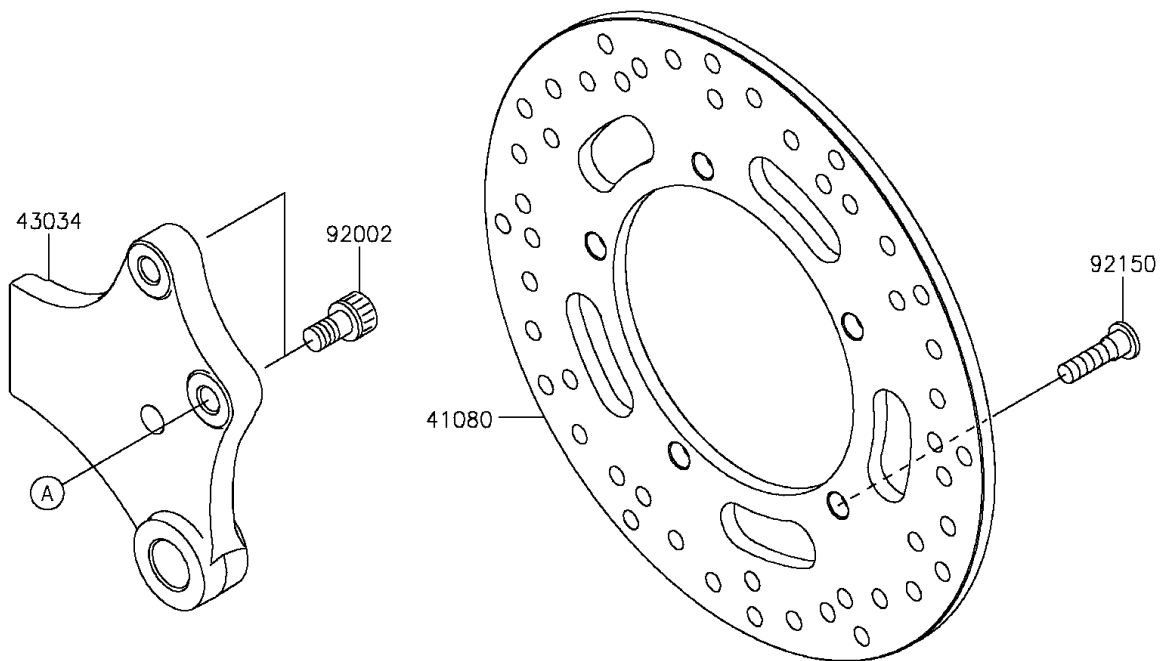

2014 PARTS DIAGRAM

Rear Brake

F2294

2014 PARTS LIST

Rear Brake

ITEM NAME	PART NUMBER	QUANTITY
DISC,RR,SILVER (Ref # 41080)	41080-0093-CM	1
HOLDER-BRAKE,REAR CALIPER (Ref # 43034)	43034-0061	1
HOLDER-COMP-CALIPER,RR (Ref # 43044)	43044-1134	1
PISTON-CALIPER (Ref # 43048)	43048-1094	1
PACKING (Ref # 43049)	43049-1068	1
PACKING,PISTON SEAL (Ref # 43049A)	43049-1092	1
BREATHER-BRAKE (Ref # 43056)	43056-0007	1
CAP-BREATHER (Ref # 43057)	43057-003	1
CALIPER-SUB-ASSY,RR,BLACK (Ref # 43080)	43080-5098-DJ	1
PAD-ASSY-BRAKE (Ref # 43082)	43082-0063	1
CLAMP,PAD (Ref # 43084)	43084-003	1
BOOT,CALIPER (Ref # 49006)	49006-1094	1
BOOT,CALIPER (Ref # 49006A)	49006-1095	1
BOLT,SOCKET,10X17 (Ref # 92002)	92002-1713	1
PIN,PAD (Ref # 92043)	92043-1640	1
SPRING,STOPPER (Ref # 92144)	92144-1831	1
SPRING,PAD (Ref # 92145)	92145-1382	1
BOLT,SOCKET,8X30 (Ref # 92150)	92150-1771	1