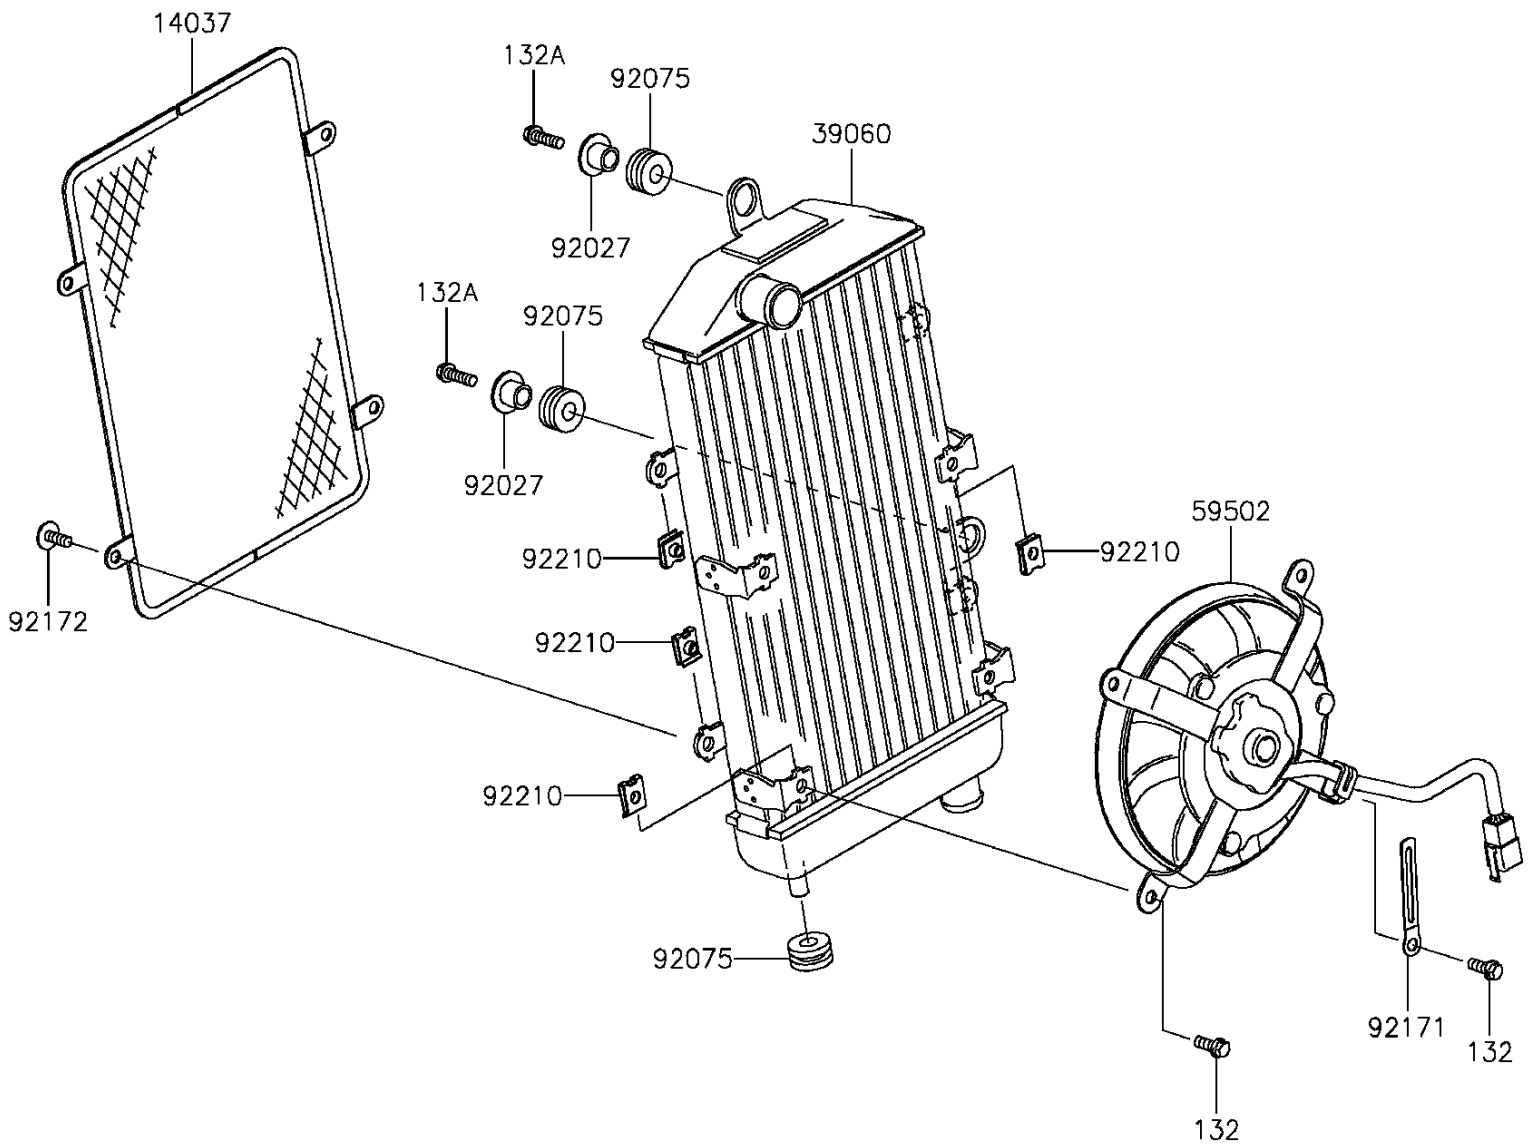

2014 PARTS DIAGRAM

Radiator

E3032

2014 PARTS LIST

Radiator

ITEM NAME	PART NUMBER	QUANTITY
BOLT-FLANGED-SMALL,6X14 (Ref # 132)	132BB0614	1
BOLT-FLANGED-SMALL,6X20 (Ref # 132A)	132BB0620	1
SCREEN (Ref # 14037)	14037-0046	1
RADIATOR (Ref # 39060)	39060-0029	1
FAN-ASSY (Ref # 59502)	59502-0023	1
COLLAR,L=13.1,BLACK (Ref # 92027)	92027-1450	1
DAMPER,10X24X12 (Ref # 92075)	92075-1690	1
CLAMP (Ref # 92171)	92171-0791	1
SCREW,6X14 (Ref # 92172)	92172-0004	1
NUT (Ref # 92210)	92210-1323	1