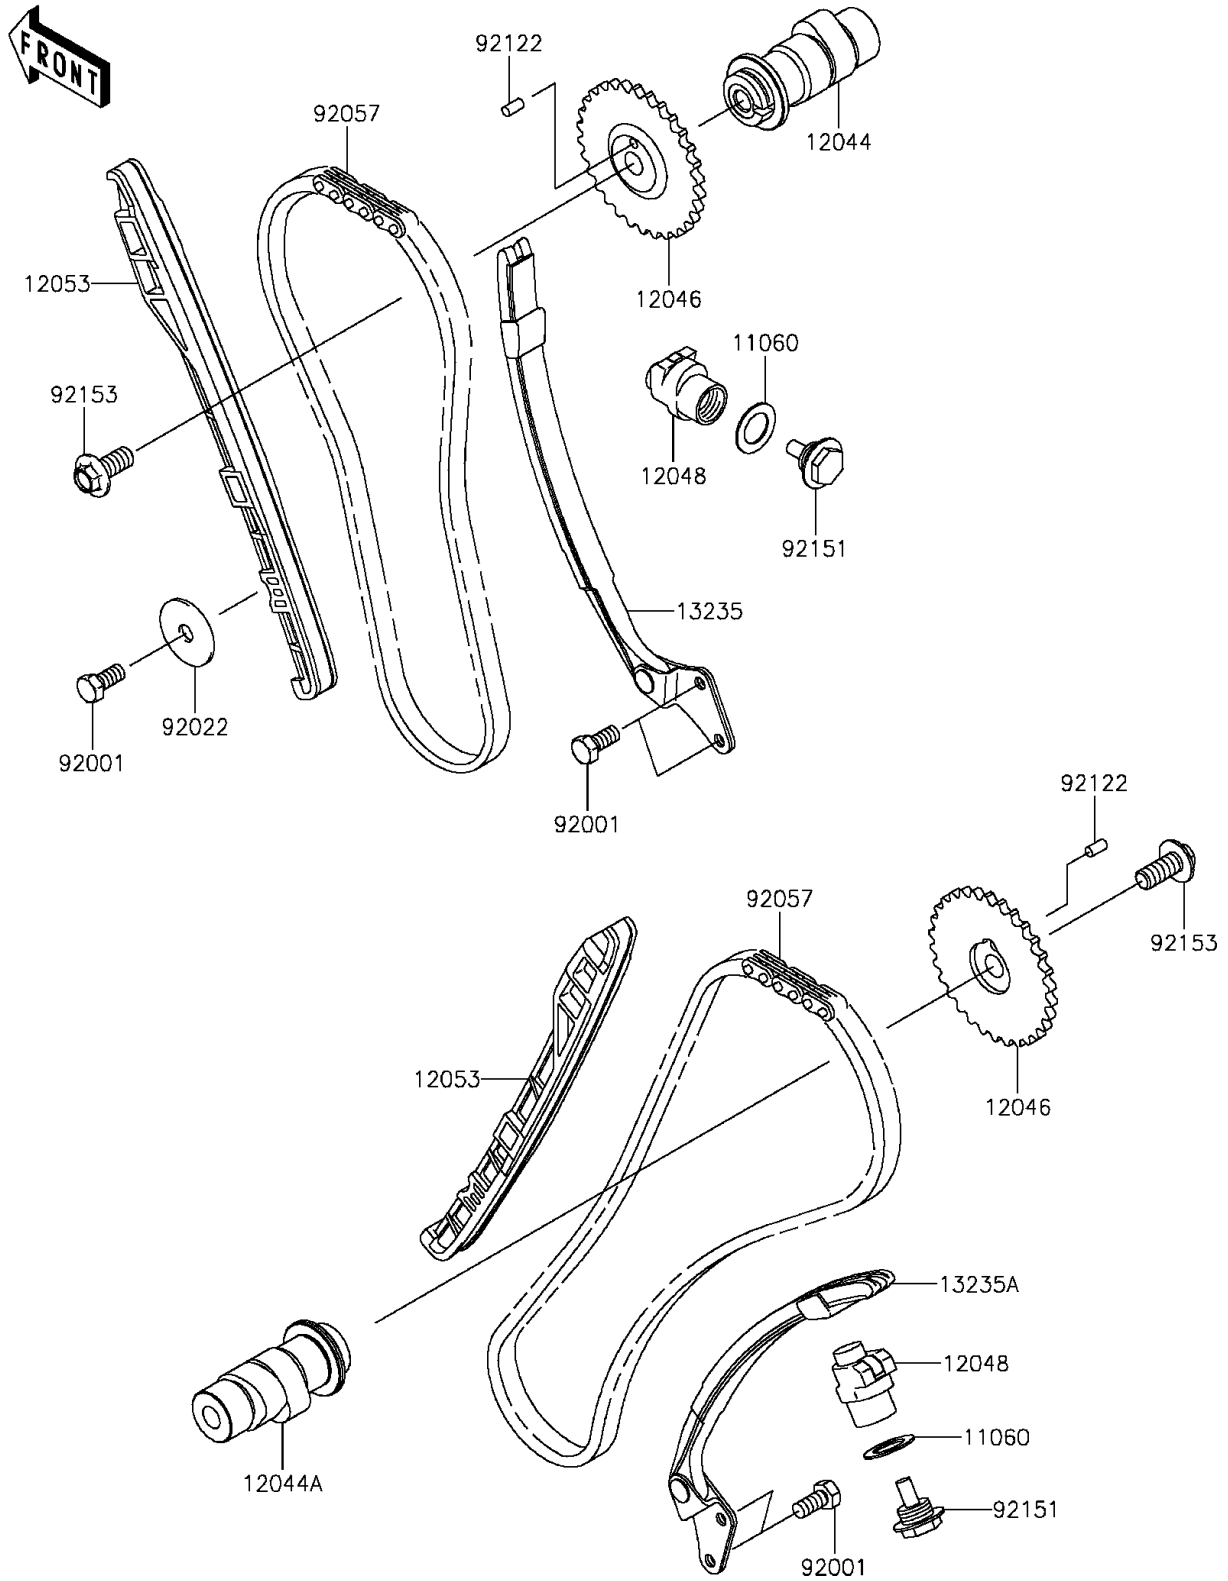

## 2014 PARTS DIAGRAM

Camshaft(s)/Tensioner

E1230

## 2014 PARTS LIST

Camshaft(s)/Tensioner

ITEM NAME	PART NUMBER	QUANTITY
GASKET,TENSIONER (Ref # 11060)	11060-1682	1
CAMSHAFT-VALVE,FR (Ref # 12044)	12044-0097	1
CAMSHAFT-VALVE,RR (Ref # 12044A)	12044-0098	1
SPROCKET (Ref # 12046)	12046-1171	1
TENSIONER-ASSY (Ref # 12048)	12048-1145	1
GUIDE-CHAIN (Ref # 12053)	12053-1354	1
GUIDE-COMP,FR (Ref # 13235)	13235-1067	1
GUIDE-COMP,RR (Ref # 13235A)	13235-1068	1
BOLT,6X16 (Ref # 92001)	92001-1457	1
WASHER,7X27X1.6 (Ref # 92022)	92022-227	1
CHAIN,CAM (Ref # 92057)	92057-1403	1
ROLLER,4X9.8 (Ref # 92122)	92122-1197	1
BOLT,TENSIONER (Ref # 92151)	92151-1136	1
BOLT (Ref # 92153)	92153-1663	1