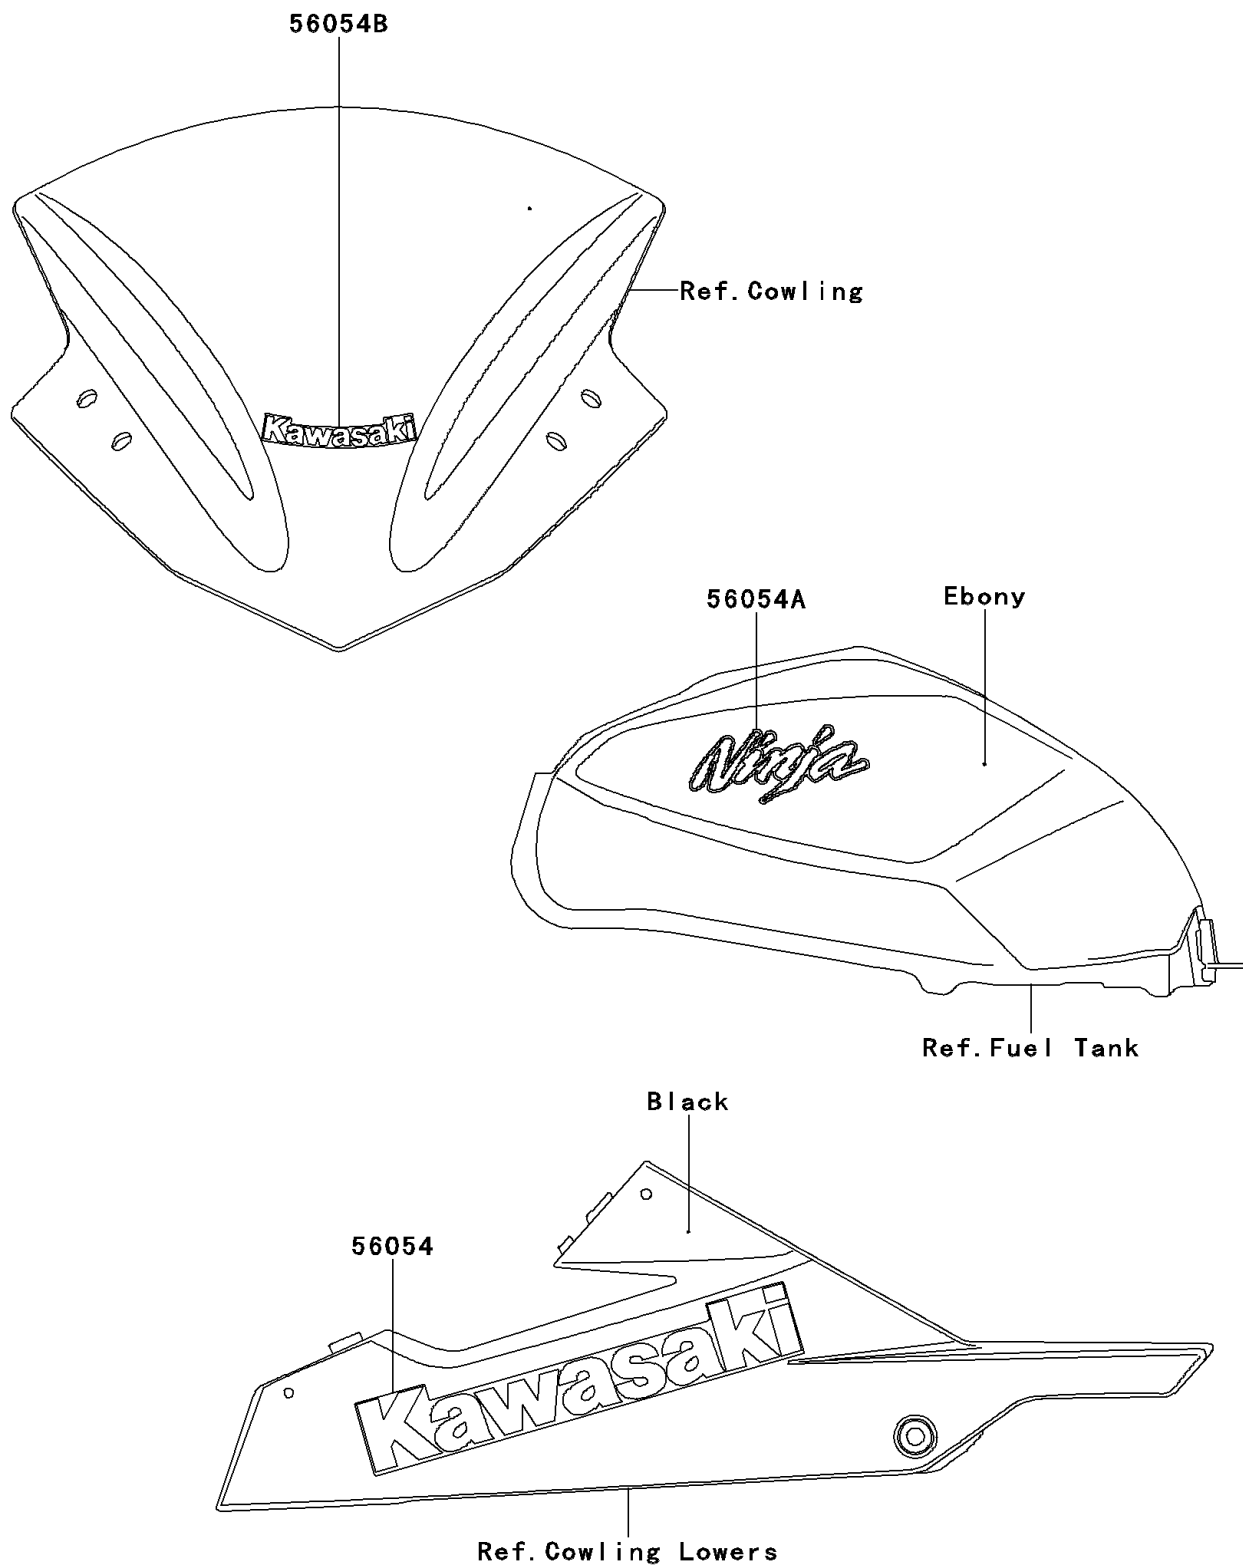

2013 NINJA® 300 PARTS DIAGRAM

Decals(Ebony)(ADF)

F2861

2013 NINJA® 300 PARTS LIST

Decals(Ebony)(ADF)

ITEM NAME	PART NUMBER	QUANTITY
-----------	-------------	----------