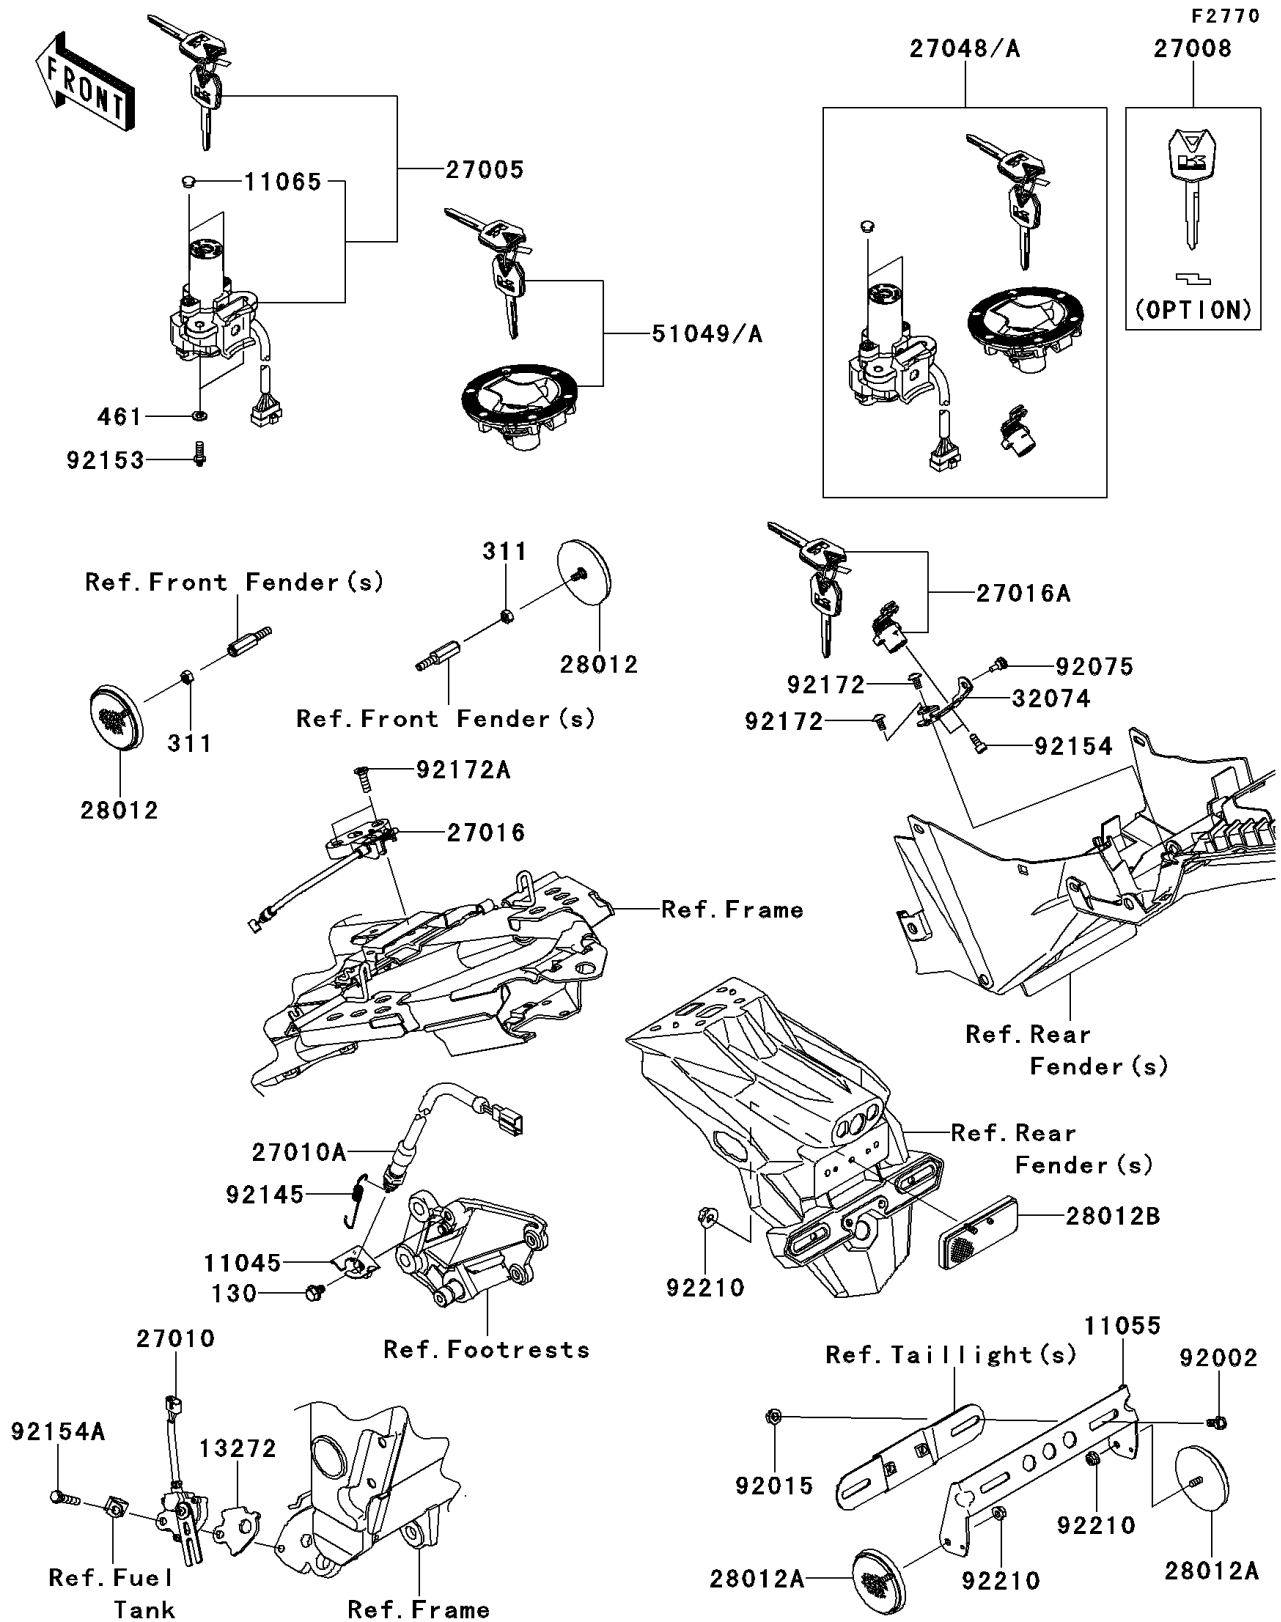

## 2013 NINJA® 300 PARTS DIAGRAM

Ignition Switch/Locks/Reflectors

## 2013 NINJA® 300 PARTS LIST

Ignition Switch/Locks/Reflectors

ITEM NAME	PART NUMBER	QUANTITY
BOLT-FLANGED,6X10 (Ref # 130)	130BA0610	1
NUT-HEX (Ref # 311)	311AB0500	1
WASHER-SPRING,6MM (Ref # 461)	461DA0600	1
BRACKET,REAR BRAKE SWITCH (Ref # 11045)	11045-1641	1
BRACKET,REFLECTOR (Ref # 11055)	11055-1092	1
CAP,IGNITION SWITCH (Ref # 11065)	11065-0708	1
PLATE (Ref # 13272)	13272-1330	1
SWITCH-ASSY-IGNITION (Ref # 27005)	27005-5144	1
KEY-LOCK,BLANK (Ref # 27008)	27008-0053	1
SWITCH,SIDE STAND (Ref # 27010)	27010-0097	1
SWITCH,REAR BRAKE (Ref # 27010A)	27010-0726	1
LOCK-ASSY,SEAT STRIKER (Ref # 27016)	27016-0075	1
LOCK-ASSY (Ref # 27016A)	27016-5378	1
REFLECTOR-REFLEX,FR,SIDE (Ref # 28012)	28012-0001	1
REFLECTOR-REFLEX (Ref # 28012A)	28012-0002	1
REFLECTOR-REFLEX (Ref # 28012B)	28012-1077	1
BRACKET-LOCK (Ref # 32074)	32074-0018	1
BOLT,6X12 (Ref # 92002)	92002-1132	1
NUT,FLANGED,6MM (Ref # 92015)	92015-1367	1
DAMPER (Ref # 92075)	92075-1808	1
SPRING,BRAKE LAMP SWITCH (Ref # 92145)	92145-0683	1
BOLT,TORX,6X16 (Ref # 92153)	92153-0967	1
BOLT,SOCKET,6X12 (Ref # 92154)	92154-0933	1
BOLT,FLANGED,6X30 (Ref # 92154A)	92154-1040	1
SCREW,TAPPING,5X10 (Ref # 92172)	92172-0262	1
SCREW,6X20 (Ref # 92172A)	92172-0786	1
NUT,FLANGED,5MM (Ref # 92210)	92210-0007	1
SWITCH-ASSY (Ref # 27048)	27048-5008	1
SWITCH-ASSY (Ref # 27048A)	27048-5010	1

## 2013 NINJA® 300 PARTS LIST

Ignition Switch/Locks/Reflectors

ITEM NAME	PART NUMBER	QUANTITY
CAP-TANK,FUEL (Ref # 51049)	51049-5005	1
CAP-TANK,FUEL (Ref # 51049A)	51049-5007	1