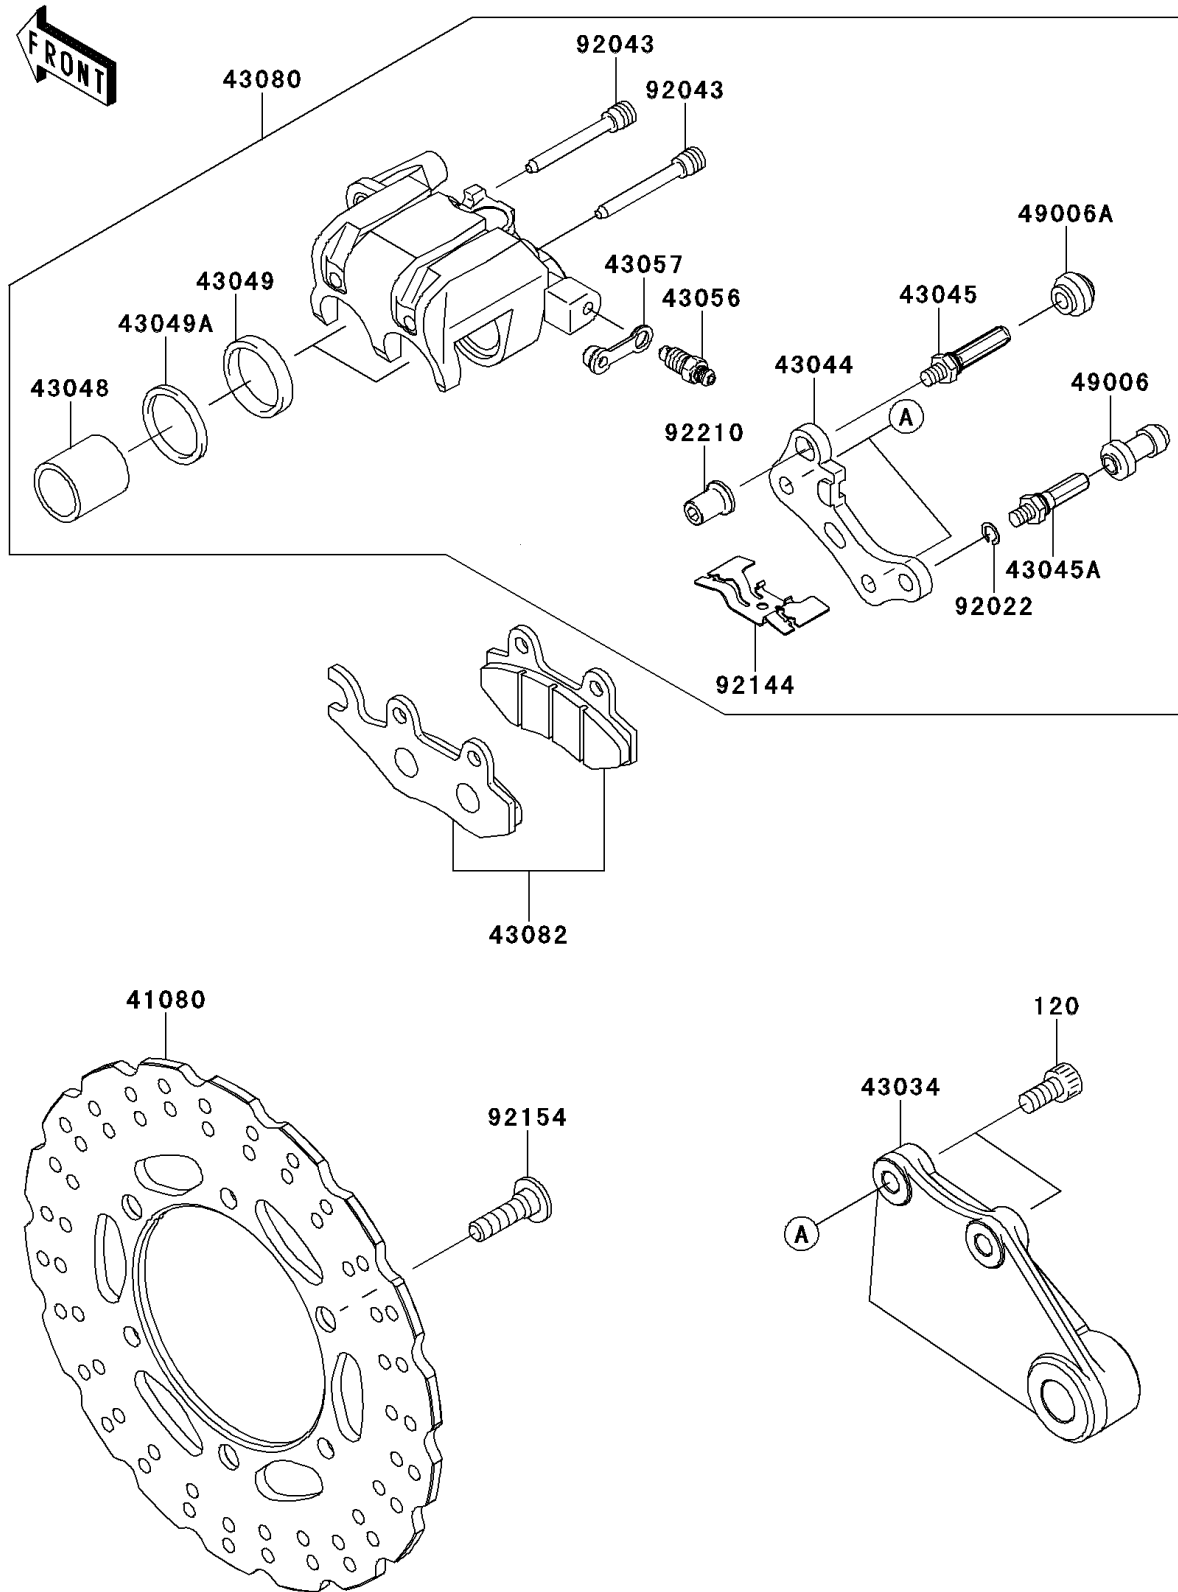

2013 NINJA® 300 PARTS DIAGRAM

Rear Brake

F2294

2013 NINJA® 300 PARTS LIST

Rear Brake

ITEM NAME	PART NUMBER	QUANTITY
BOLT-SOCKET,8X16 (Ref # 120)	120CA0816	1
DISC,RR,BLACK (Ref # 41080)	41080-0591-11H	1
HOLDER-BRAKE,REAR CALIPER,BLK (Ref # 43034)	43034-0021-18R	1
HOLDER-COMP-CALIPER (Ref # 43044)	43044-1112	1
SHAFT-CALIPER (Ref # 43045)	43045-0004	1
SHAFT-CALIPER (Ref # 43045A)	43045-1010	1
PISTON-CALIPER (Ref # 43048)	43048-1066	1
PACKING (Ref # 43049)	43049-1063	1
PACKING (Ref # 43049A)	43049-1064	1
BREATHER-BRAKE (Ref # 43056)	43056-0004	1
CAP-BREATHER (Ref # 43057)	43057-1001	1
CALIPER-SUB-ASSY,RR,BLACK (Ref # 43080)	43080-0126-25S	1
PAD-ASSY-BRAKE (Ref # 43082)	43082-0128	1
BOOT,CALIPER (Ref # 49006)	49006-1088	1
BOOT,CALIPER (Ref # 49006A)	49006-1242	1
WASHER,WAVE (Ref # 92022)	92022-1373	1
PIN,HANGER (Ref # 92043)	92043-1416	1
SPRING,PAD (Ref # 92144)	92144-1847	1
BOLT,SOCKET,8X30 (Ref # 92154)	92154-0844	1
NUT (Ref # 92210)	92210-0615	1