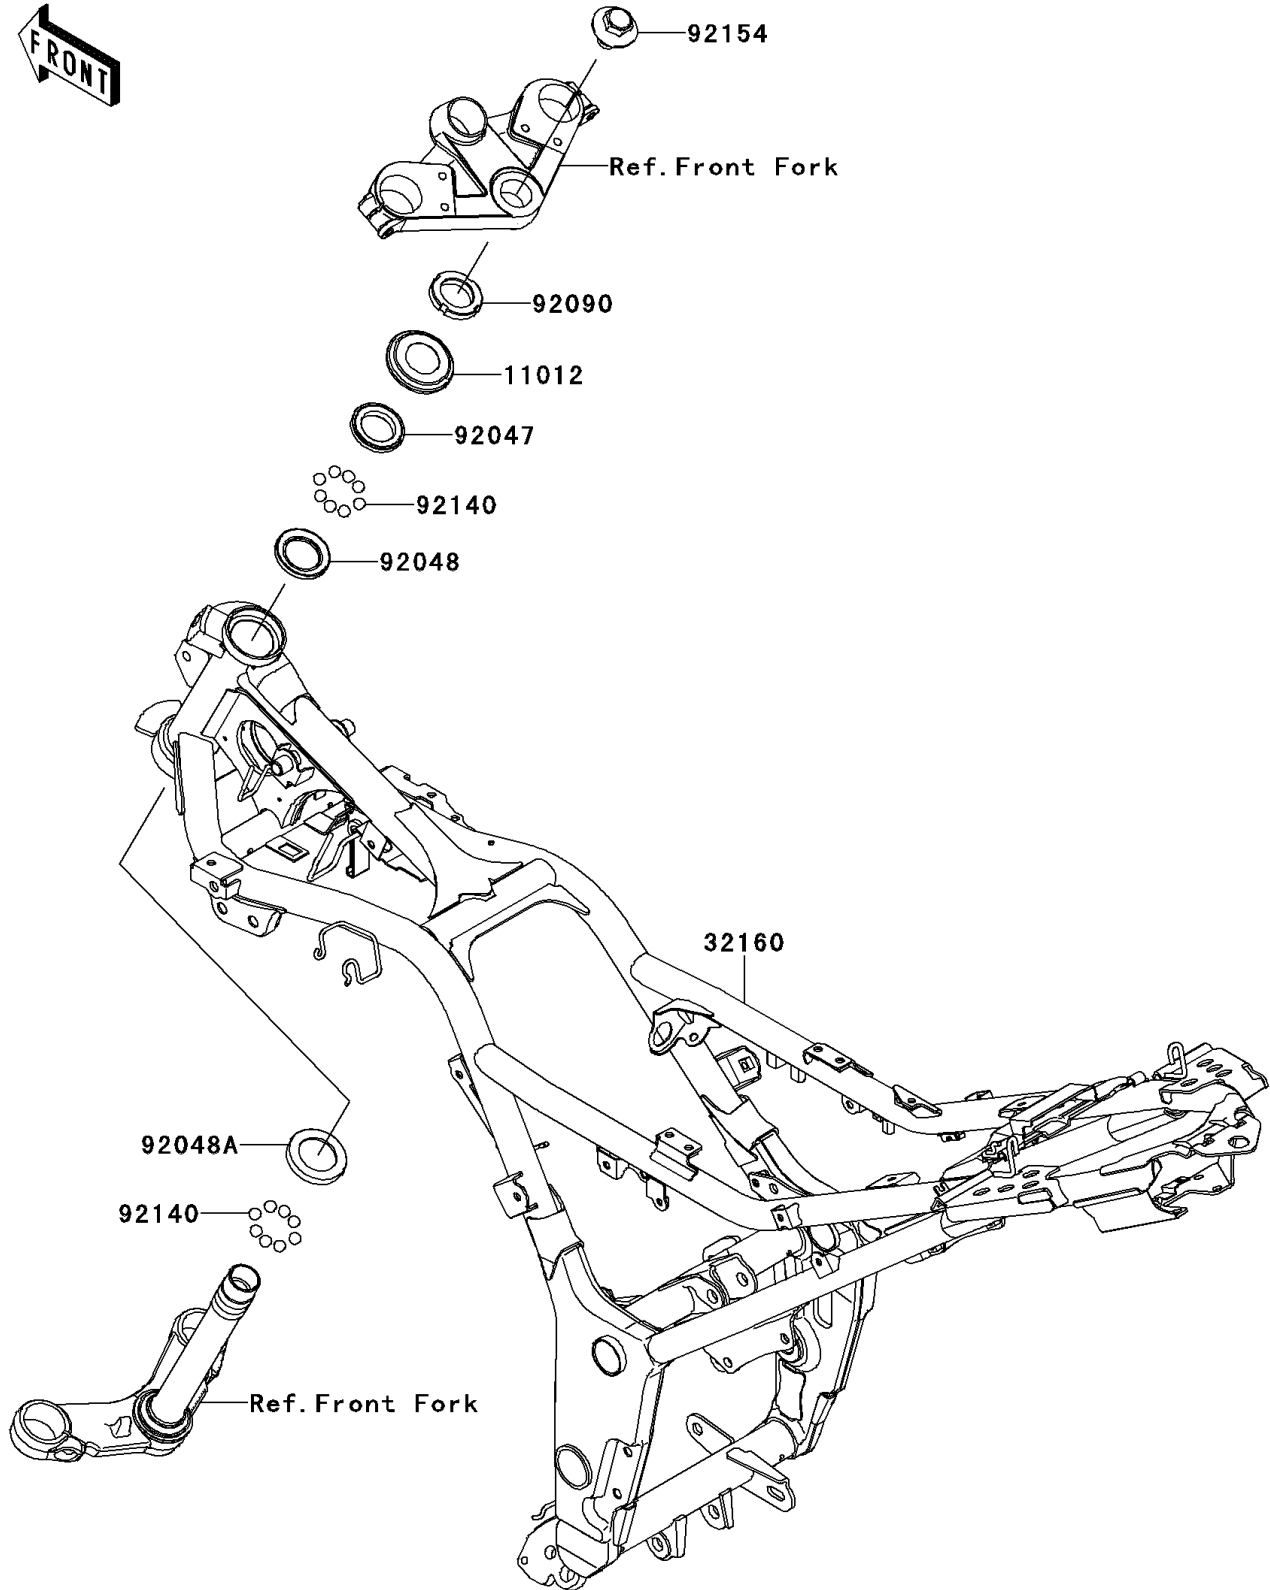

2013 NINJA® 300 PARTS DIAGRAM

Frame

F2120

2013 NINJA® 300 PARTS LIST

Frame

ITEM NAME	PART NUMBER	QUANTITY
-----------	-------------	----------